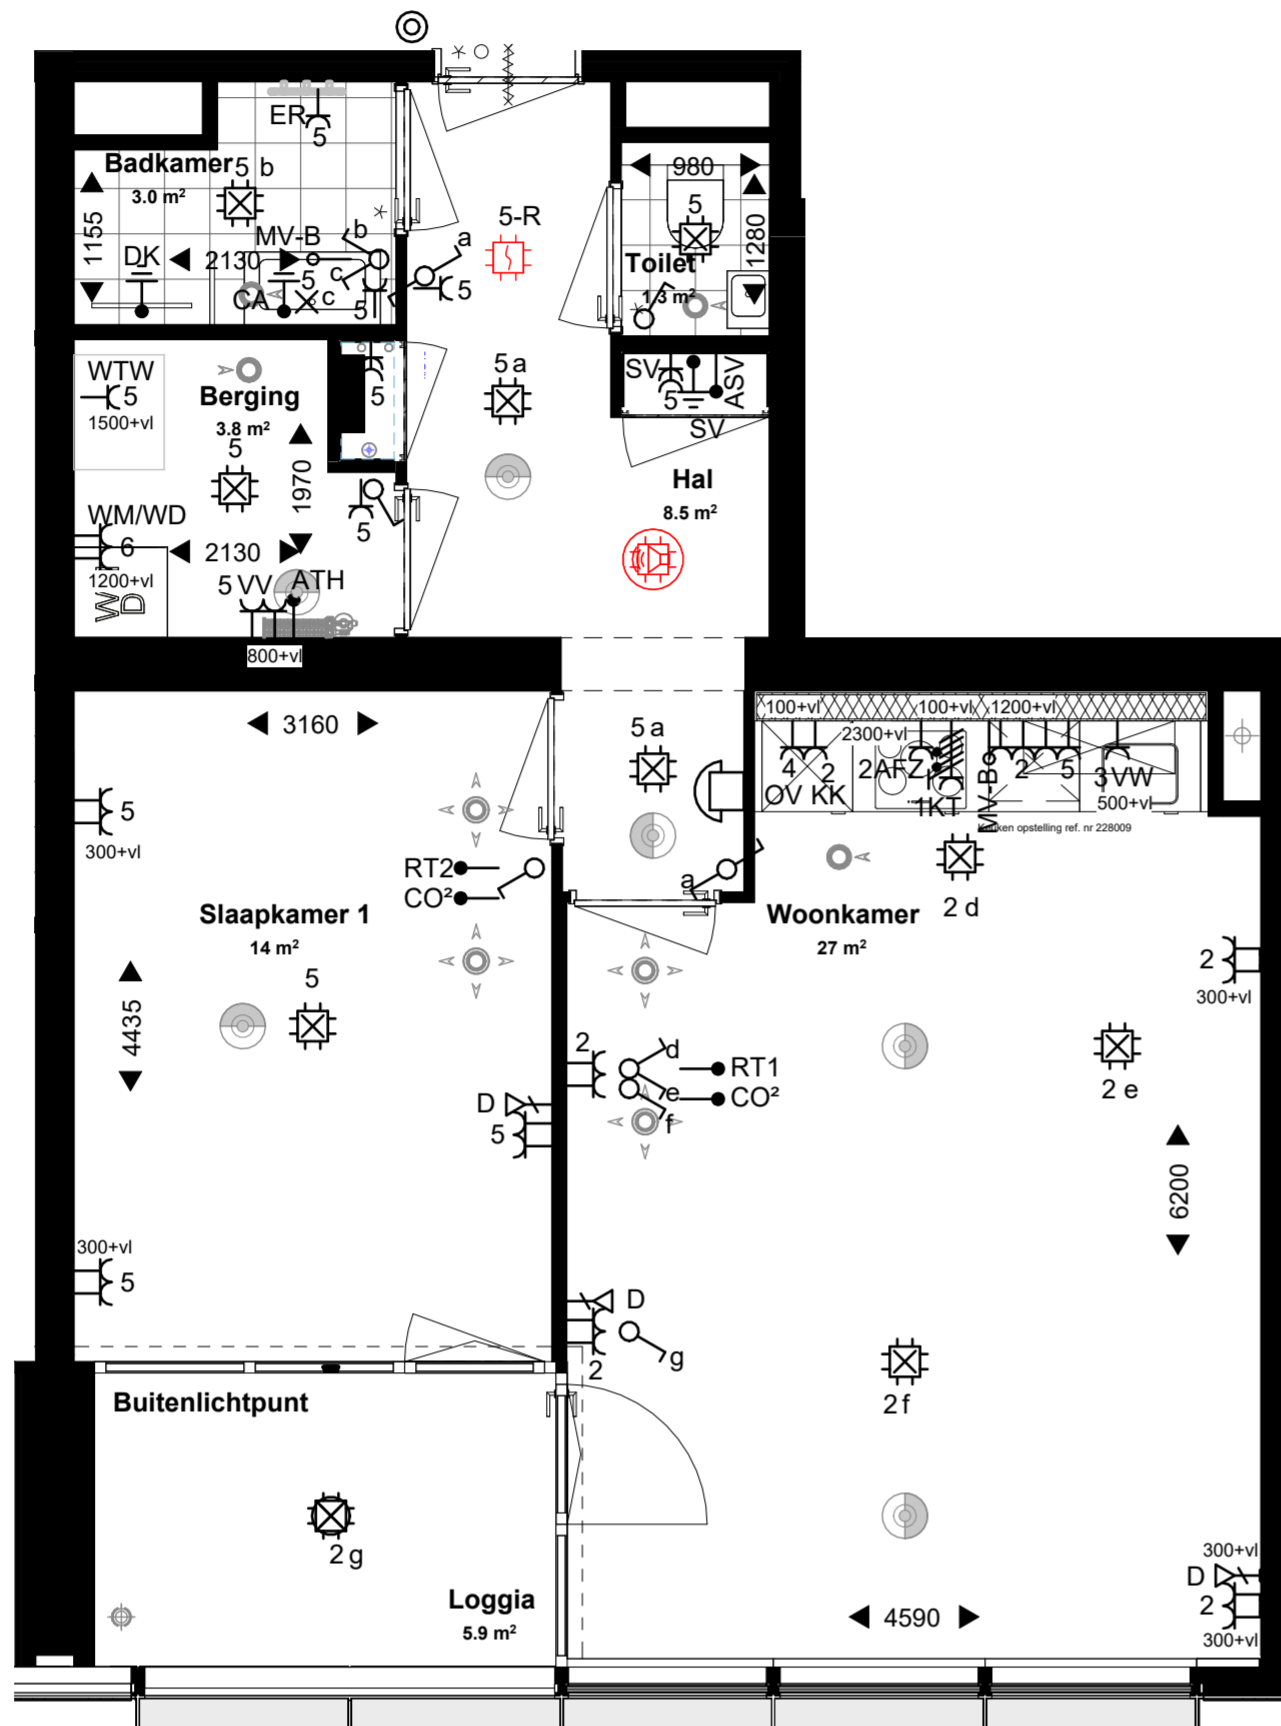

Schakelmateriaal: JUNG type AS500,
Duo, wit, inbouw

Definitief

Datum: 1-05-2026

Schaal 1:100

THE MODERN LIST

Woningtype A5sp-u1

Verdieping 34-35

Disclaimer: