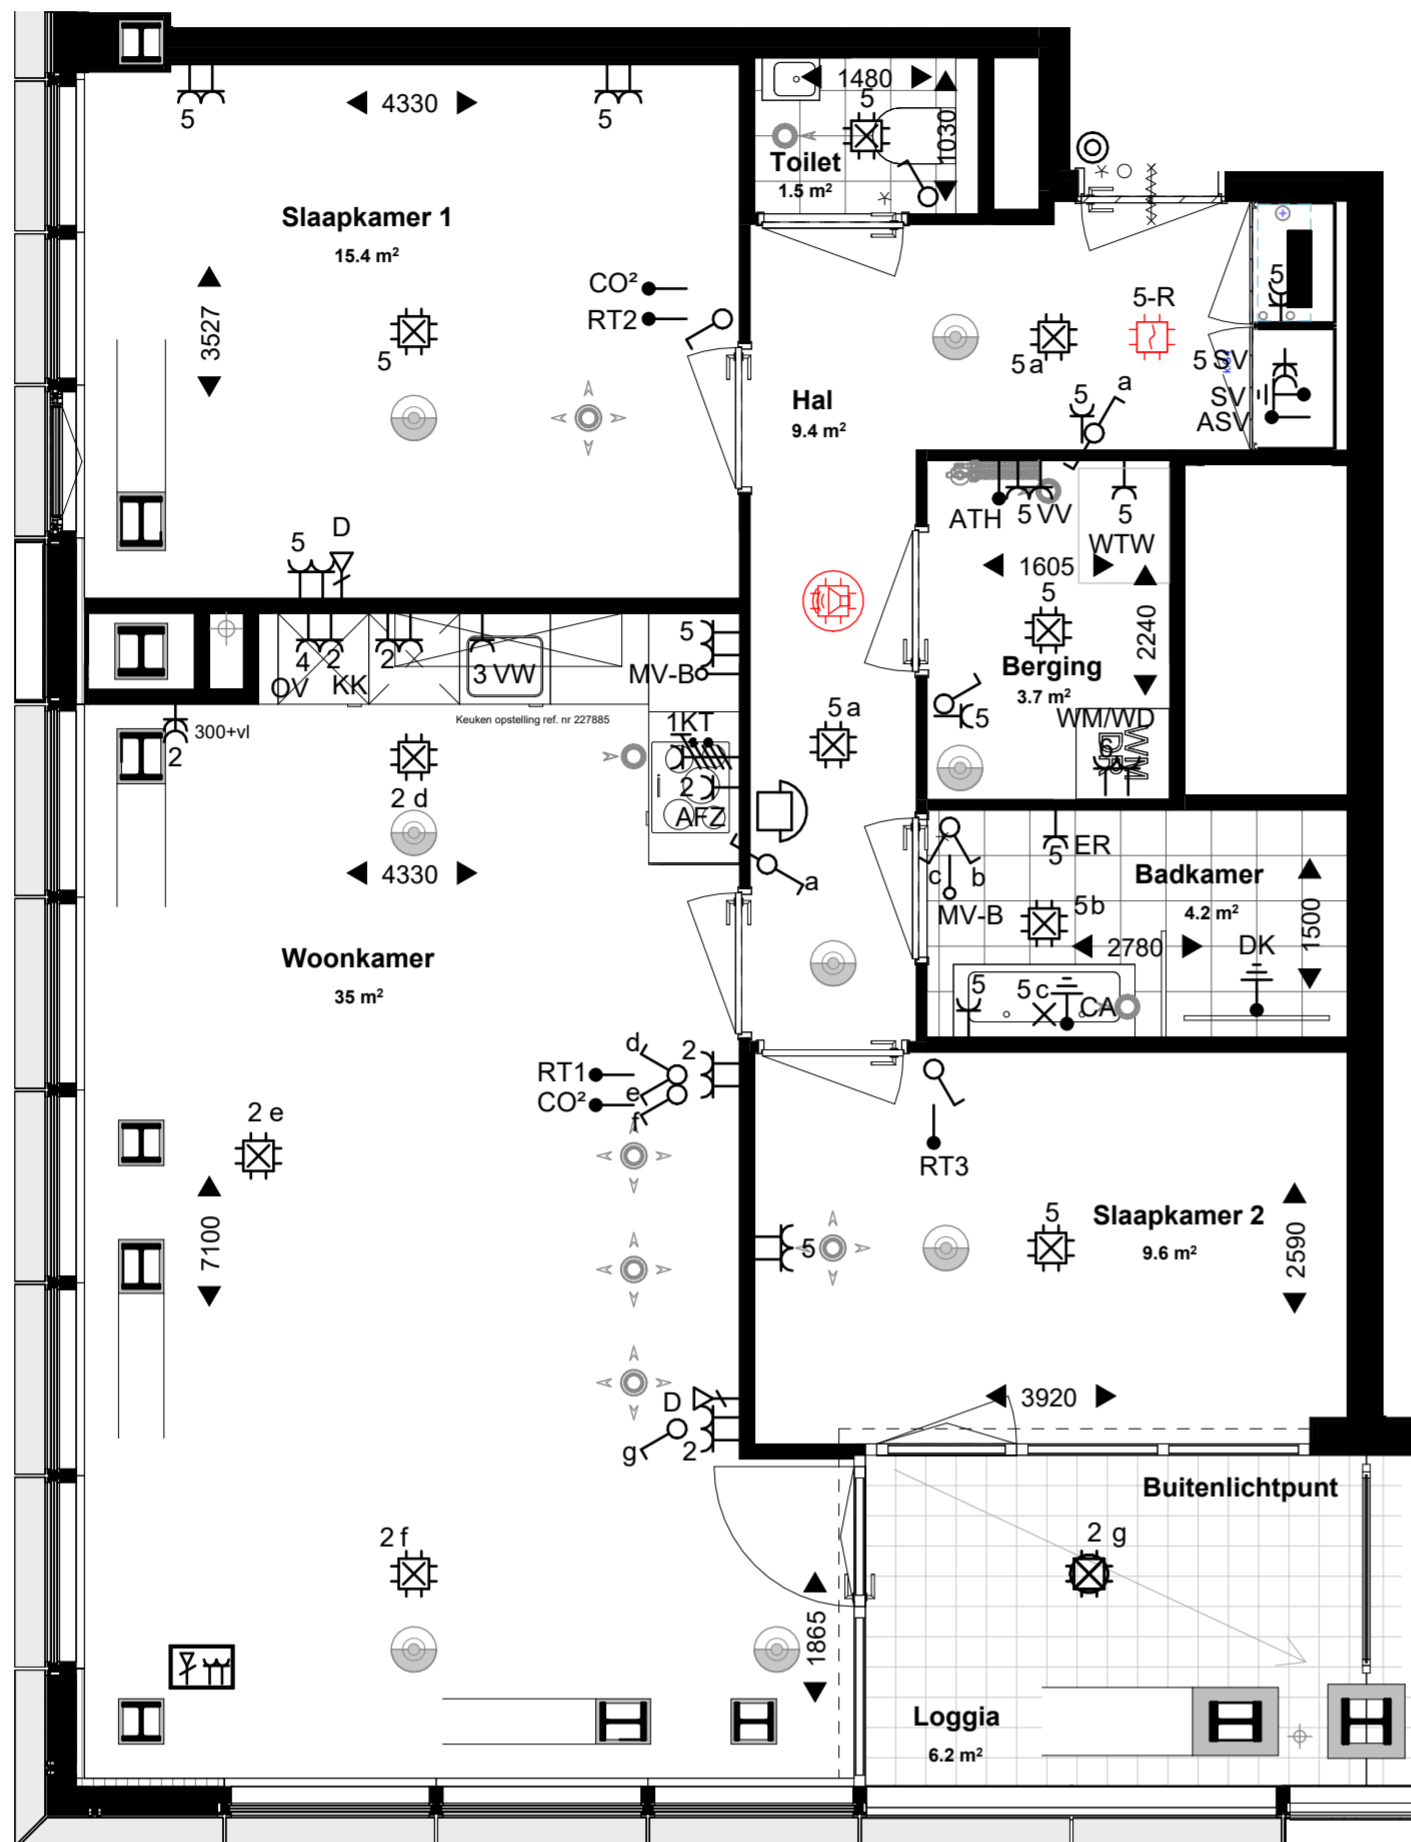

Schakelmateriaal: JUNG type AS500,
Duo, wit, inbouw

Definitief

Datum: 1-05-2026

Schaal 1:100

THE MODERN LIST

Woningtype C11-u3

Verdieping 37

Disclaimer: