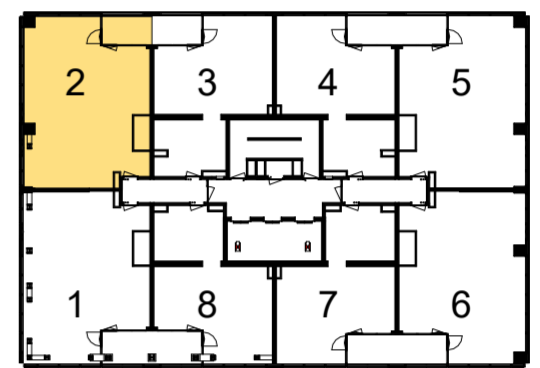

Schakelmateriaal: JUNG type AS500,
Duo, wit, inbouw

Definitief

Datum: 1-05-2026

Schaal 1:100

THE MODERN LIST

Woningtype C6-u1

Verdieping 36

Disclaimer: