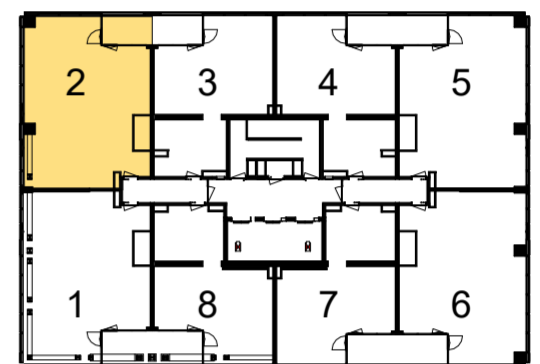

THE MODERN ER N I S T

Woningtype C6-u2

Verdieping 37

Disclaimer:

- -Alle maten en oppervlaktes op tekening zijn ca. maten.
- -Exacte indeling van de technische ruimte wordt bepaald door de installateur.
- -Mechanische ventilatieventielen zijn indicatief ingetekend, uiteindelijke aantallen en posities worden bepaald door de installateur.
- -Tegelpatroon badkamer, toilet en buitenruimte zijn indicatief.
- -De indelingen van de keukens zijn indicatief, definitieve keuken tekeningen dienen aangehouden te worden.