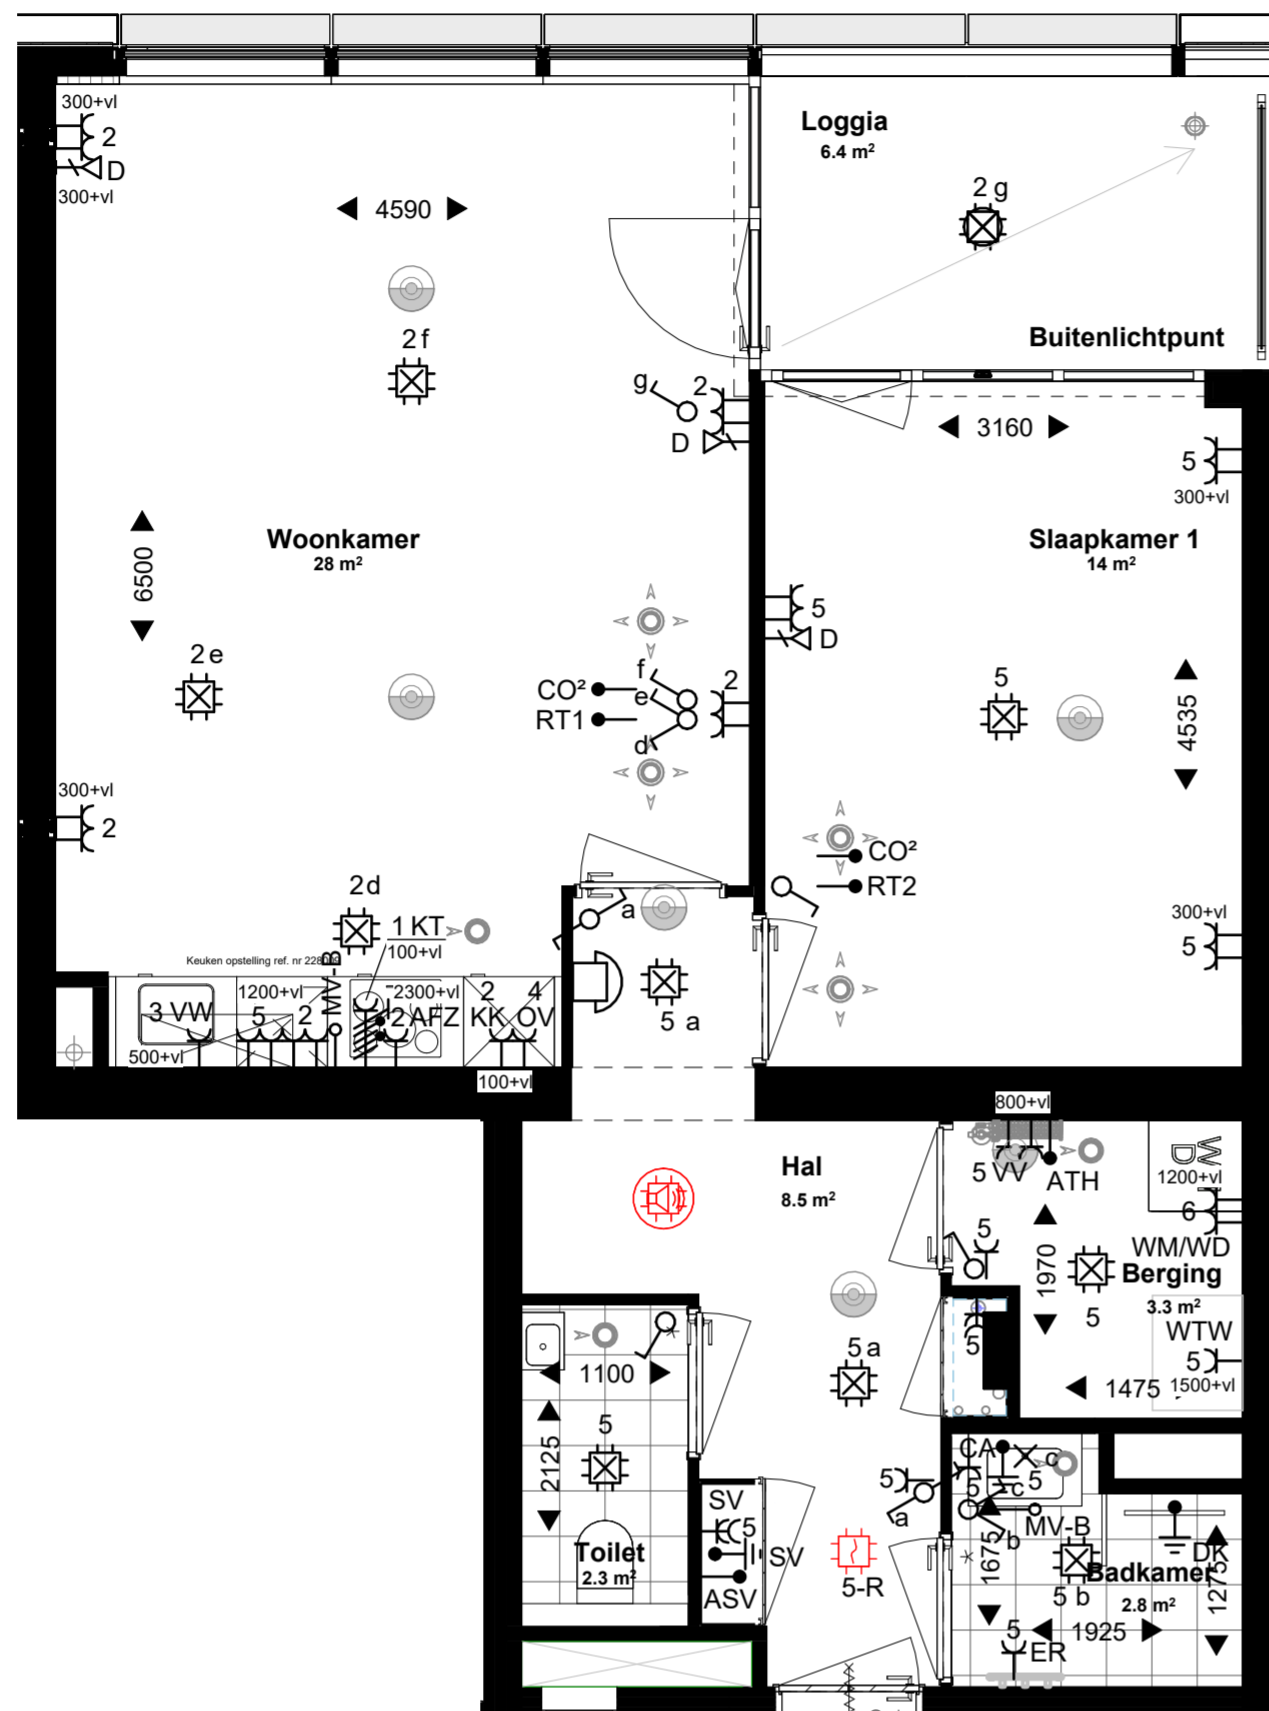

THE MODERN ER N I S T

Woningtype A4sp

Disclaimer:

- -Alle maten en oppervlaktes op tekening zijn ca. maten.
- -Exacte indeling van de technische ruimte wordt bepaald door de installateur.
- -Mechanische ventilatieventielen zijn indicatief ingetekend, uiteindelijke aantallen en posities worden bepaald door de installateur.
- -Tegelpatroon badkamer, toilet en buitenruimte zijn indicatief.
- -De indelingen van de keukens zijn indicatief, definitieve keukens tekeningen dienen aangehouden te worden.

Renvooi Elektra - Koopwoningen ZT

Indien niet nader aangegeven:

Symbol	Omschrijving	Symbol	Omschrijving
● ASV	Aansluitpunt t.b.v. afleverzet (in warme meterkast)	⌋	Schakelaar, enkelpolig
● ATH	Aansluitpunt t.b.v. thermostaten (nabij VV) - (o) 3/4"	⌋	Schakelaar, enkelpolig + wandcontactdoos randaarde (horizontaal)
● RT	Aansluitpunt t.b.v. ruimte thermostaat; bedraad - (o) 3/4"	⌋	Schakelaar, serie
▽ D	Afgemonteerd aansluitpunt t.b.v. Data (1-voudig) (CAT6) - (o) 3/4"	⌋	Schakelaar, wissel
○ LL	Loze leiding t.b.v. Data - (o) 3/4"	⌋	Schakelaar, wissel + wandcontactdoos randaarde (horizontaal)
⊕ CA	Centraal aardpunt	⌋	Wandcontactdoos randaarde - berging en verkeersruimte
⊕	Vereffening	⌋	Wandcontactdoos randaarde - badkamer
● CO²	Aansluitpunt t.b.v. CO²-sensor met handbediening (230V)	⌋	Wandcontactdoos randaarde dubbel - in woonkamer, slaapkamers (horizontaal)
○ MV-B	Handbediening, batterij tpv keuken (voorzien van inbouwdoos) Handbediening, batterij tpv badkamer (voorzien van inbouwdoos)	⌋	Wandcontactdoos randaarde dubbel - keuken (horizontaal)
⌋ AFZ	Wandcontactdoos randaarde t.b.v. afzuigkap	⌋	Wandcontactdoos randaarde dubbel - meterkast (opbouw)
⌋ ER	Wandcontactdoos randaarde t.b.v. elektrische handdoekradiator	⊗	Centraaldoos met lichtpunt
⌋ KK	Wandcontactdoos randaarde t.b.v. koelkast	⊗	Centraaldoos incl. armatuur
⌋ OV	Wandcontactdoos randaarde t.b.v. oven	×	Wandlichtpunt badkamer
⌋ VV	Wandcontactdoos randaarde t.b.v. vaatwasser	☐	Videofoon (2-tonig) in woning
⌋ WM/WD	Wandcontactdoos randaarde dubbel t.b.v. wasmachine / wasdroger	⊙	beldrukker
⌋ WTW	Wandcontactdoos randaarde t.b.v. mechanische ventilatie	▬	Verdeelinrichting
⌋ SV	Wandcontactdoos randaarde dubbel t.b.v. stadsverwarming	⊠^R	Optische rookmelder
⌋ VV	Wandcontactdoos randaarde dubbel t.b.v. vloerverwarmingsverdelers	⊠^{LS}	Luidspreker opbouw tegen plafond (aangeloten op OAC)
⌋ KT	Wandcontactdoos perilex 2x230V t.b.v. kooktoestel		

Schakelmateriaal: JUNG type AS500,
Duo, wit, inbouw

Definitief

Datum: 1-05-2026

Schaal 1:100