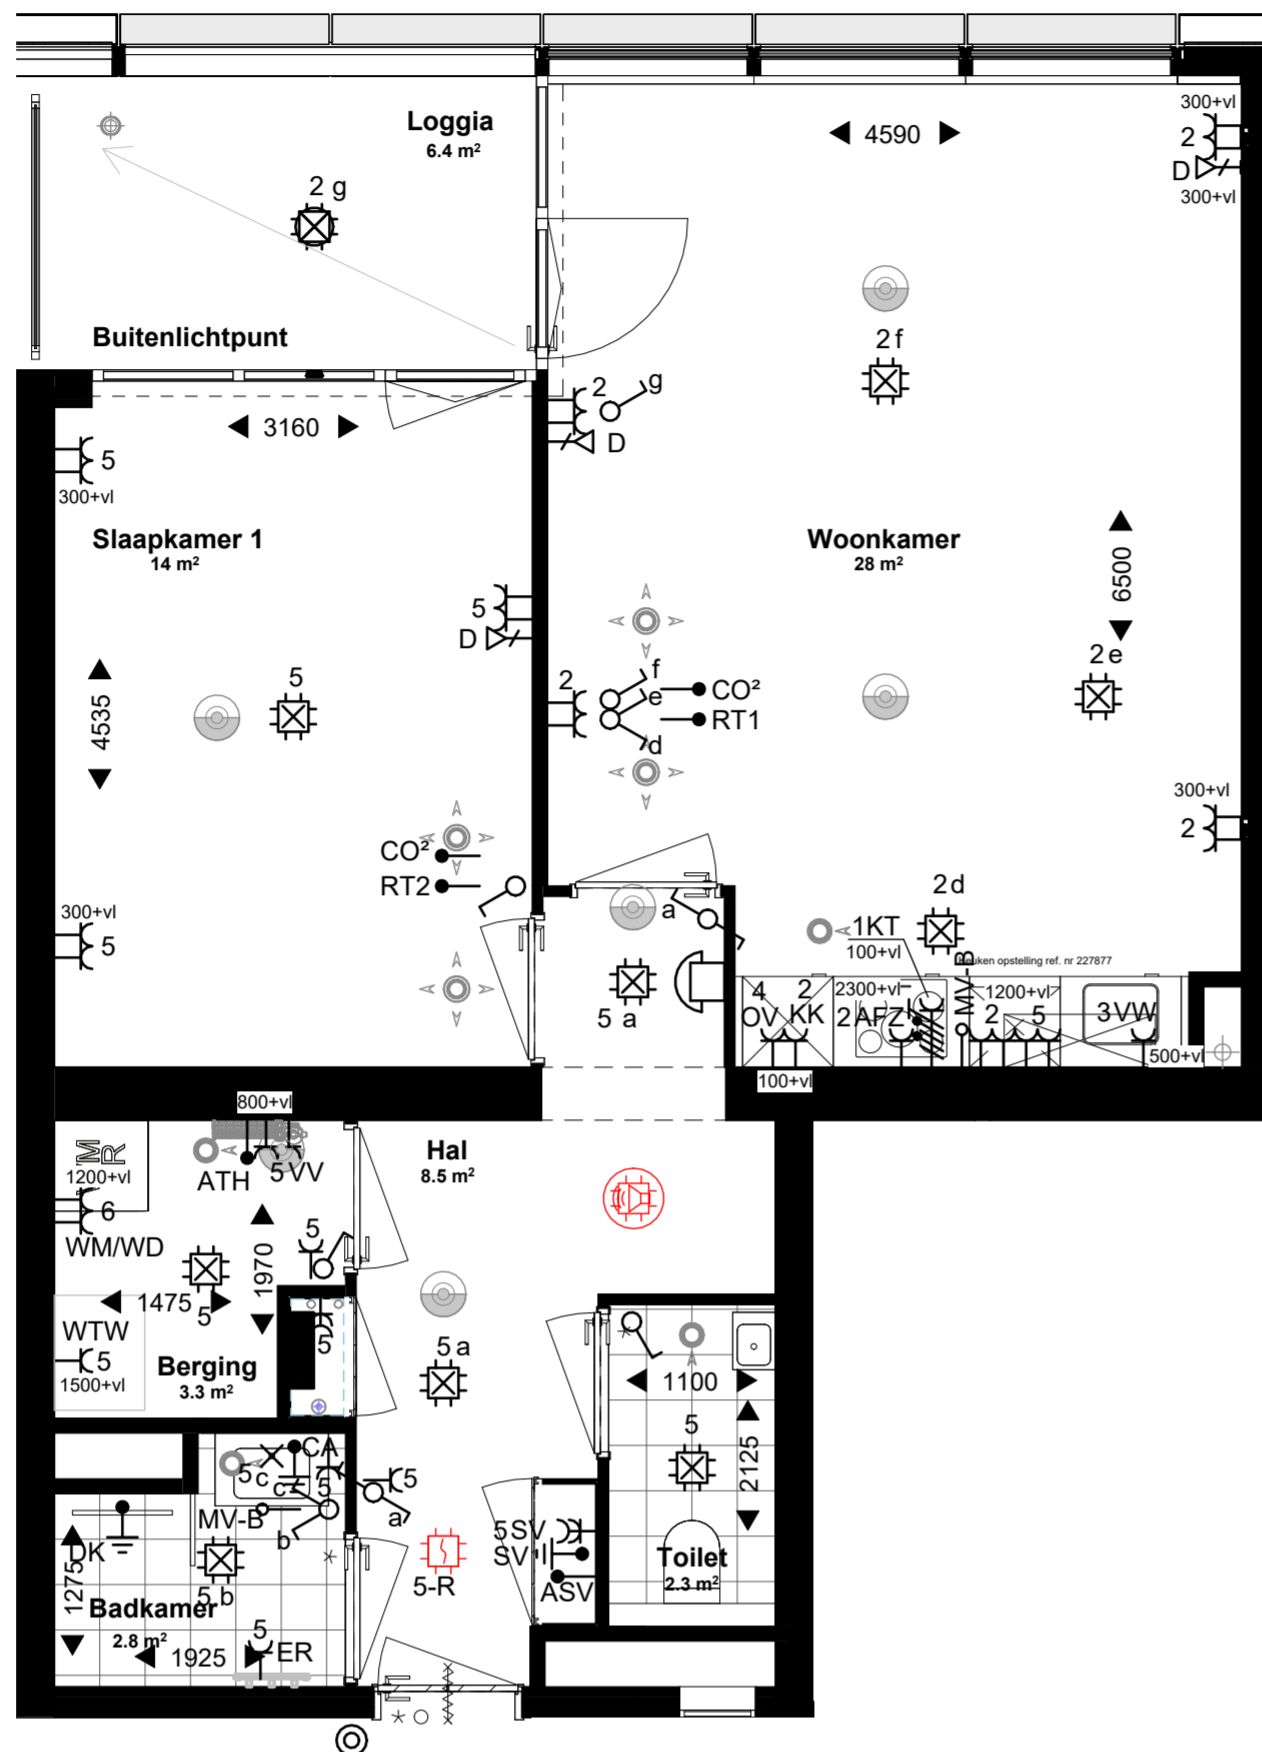

THE MODERN ER NIST

Woningtype A4

Disclaimer:

- -Alle maten en oppervlaktes op tekening zijn ca. maten.
- -Exacte indeling van de technische ruimte wordt bepaald door de installateur.
- -Mechanische ventilatieventielen zijn indicatief ingetekend, uiteindelijke aantallen en posities worden bepaald door de installateur.
- -Tegelpatroon badkamer, toilet en buitenruimte zijn indicatief.
- -De indelingen van de keukens zijn indicatief, definitieve keukens tekeningen dienen aangehouden te worden.

Renvooi Elektra - Koopwoningen ZT

Indien niet nader aangegeven:

Symbol	Omschrijving	Symbol	Omschrijving
ASV	Aansluitpunt t.b.v. afleverset (in warme meterkast)	⌋	Schakelaar, enkelpolig
ATH	Aansluitpunt t.b.v. thermostaten (nabij VV) - (o) 3/4"	⌋	Schakelaar, enkelpolig + wandcontactdoos randaarde (horizontaal)
RT	Aansluitpunt t.b.v. ruimte thermostaat; bedraad - (o) 3/4"	⌋	Schakelaar, serie
D	Afgemonteerd aansluitpunt t.b.v. Data (1-voudig) (CAT6) - (o) 3/4"	⌋	Schakelaar, wissel
LL	Loze leiding t.b.v. Data - (o) 3/4"	⌋	Schakelaar, wissel + wandcontactdoos randaarde (horizontaal)
CA	Centraal aardpunt	⌋	Wandcontactdoos randaarde - berging en verkeersruimte
•	Vereffening	⌋	Wandcontactdoos randaarde - badkamer
CO²	Aansluitpunt t.b.v. CO²-sensor met handbediening (230V)	⌋	Wandcontactdoos randaarde dubbel - in woonkamer, slaapkamers (horizontaal)
MV-B	Handbediening, batterij tpv keuken (voorzien van inbouwdoos) Handbediening, batterij tpv badkamer (voorzien van inbouwdoos)	⌋	Wandcontactdoos randaarde dubbel - keukens (horizontaal)
AFZ	Wandcontactdoos randaarde t.b.v. afzuigkap	⌋	Wandcontactdoos randaarde dubbel - meterkast (opbouw)
ER	Wandcontactdoos randaarde t.b.v. elektrische handdoekradiator	⌋	Centraaldoos met lichtpunt
KK	Wandcontactdoos randaarde t.b.v. koelkast	⌋	Centraaldoos incl. armatuur
OV	Wandcontactdoos randaarde t.b.v. oven	×	Wandlichtpunt badkamer
VW	Wandcontactdoos randaarde t.b.v. vaatwasser	☐	Videfoon (2-tonig) in woning
WM/WD	Wandcontactdoos randaarde dubbel t.b.v. wasmachine / wasdroger	⊙	beldrukker
WTW	Wandcontactdoos randaarde t.b.v. mechanische ventilatie	■	Verdeelinrichting
SV	Wandcontactdoos randaarde dubbel t.b.v. stadsverwarming	⌋^R	Optische rookmelder
VV	Wandcontactdoos randaarde dubbel t.b.v. vloerverwarmingsverdelers	⌋^{LS}	Luidspreker opbouw tegen plafond (aangeloten op OAC)
KT	Wandcontactdoos perilex 2x230V t.b.v. kooktoestel		

Schakelmateriaal: JUNG type AS500,
Duo, wit, inbouw

Definitief

Datum: 1-05-2026

Schaal 1:100