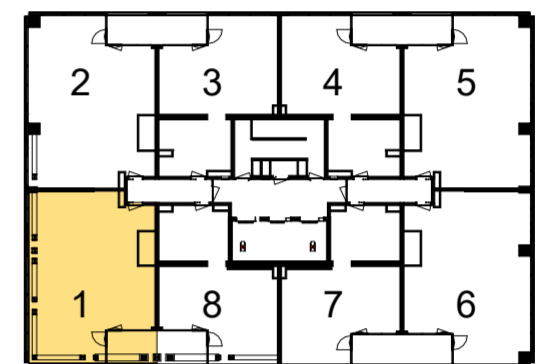

THE MODERN LIST

Woningtype C11-u3

Verdieping 37