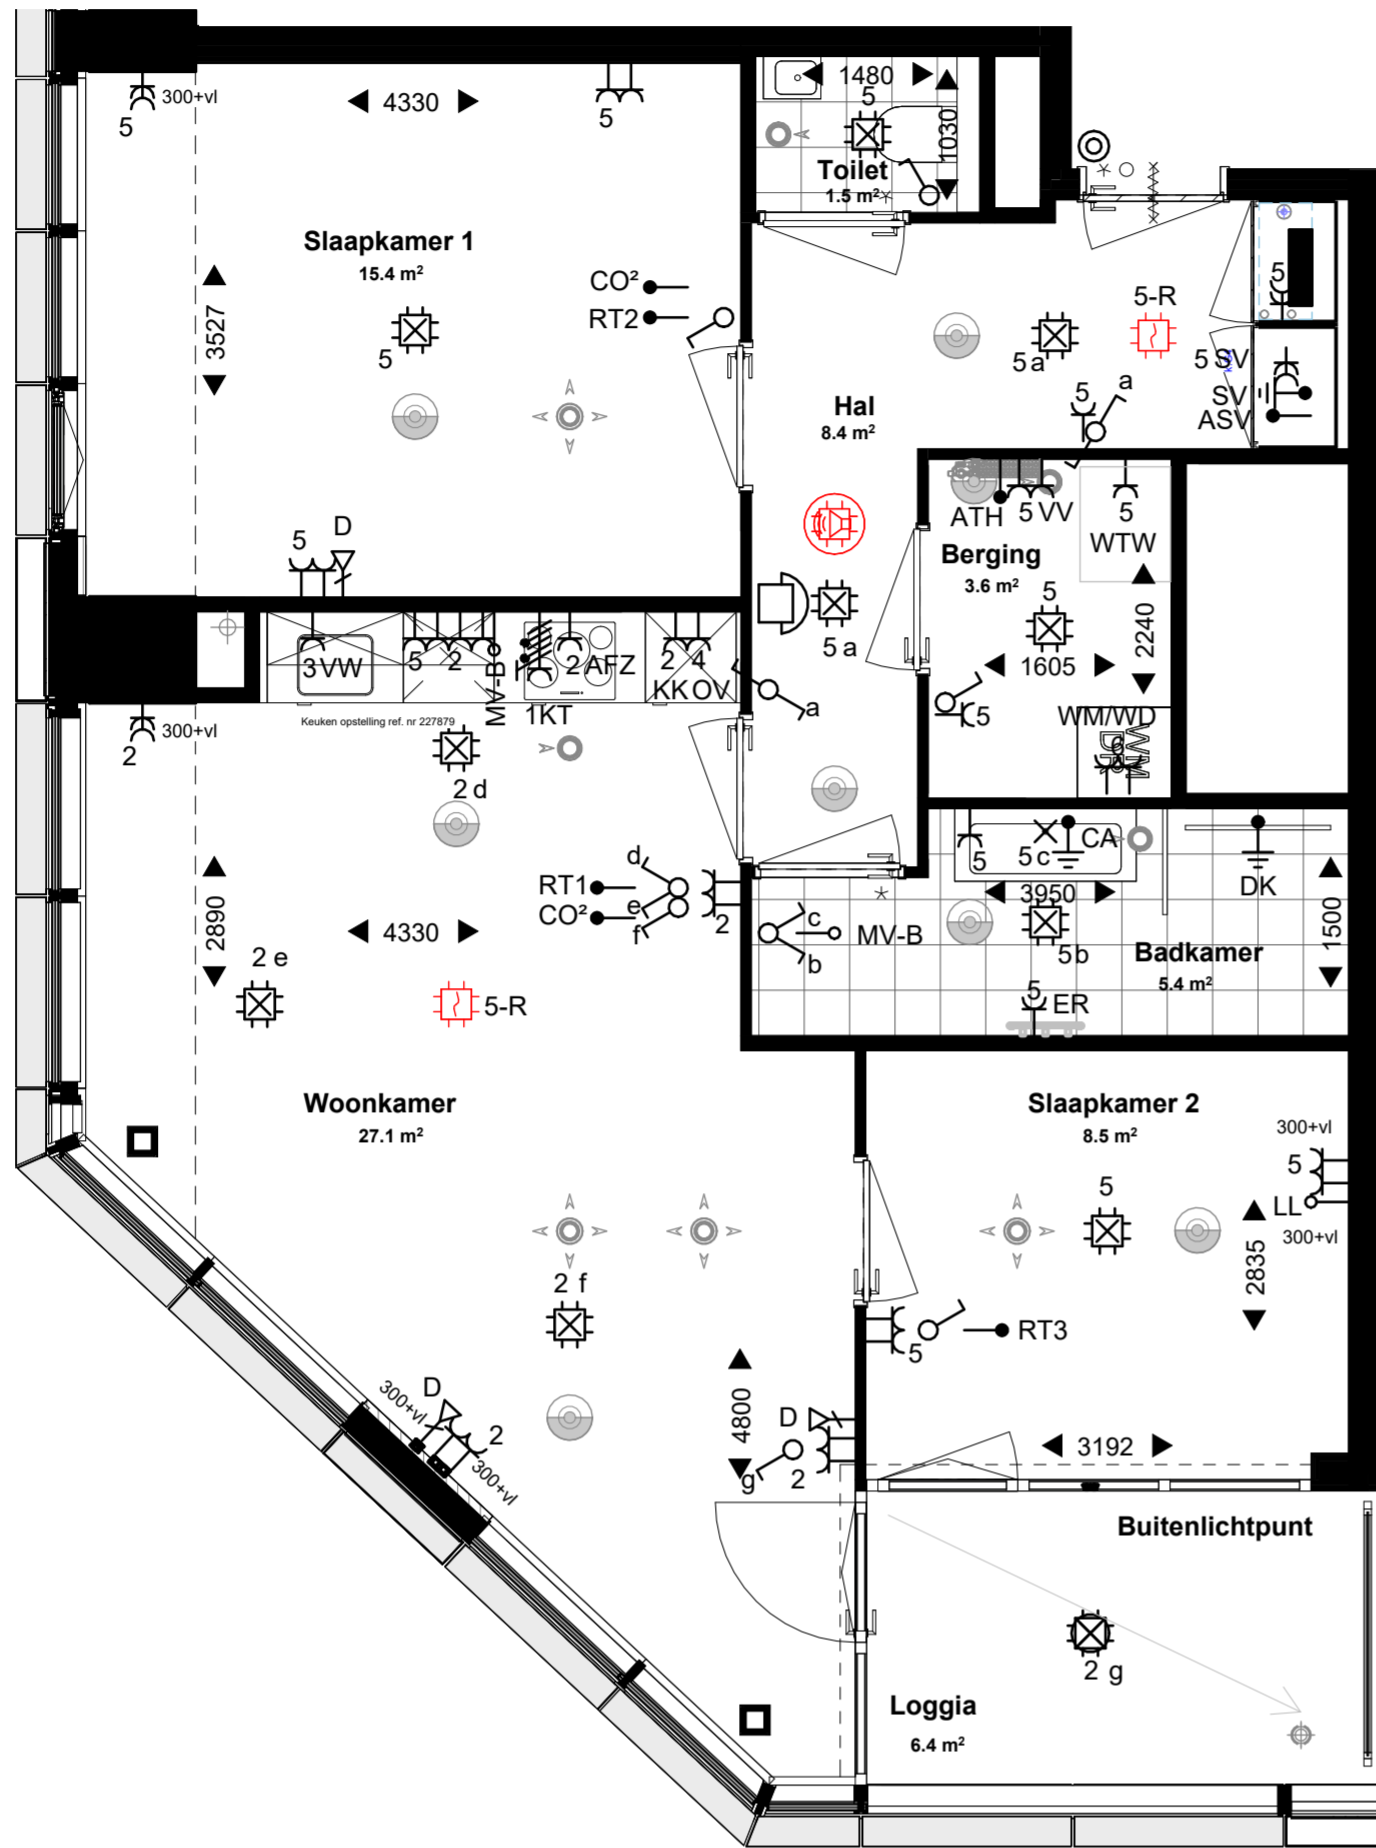

THE MODERNIST

Woningtype C8-s1

Disclaimer:

- -Alle maten en oppervlaktes op tekening zijn ca. maten.
- -Exacte indeling van de technische ruimte wordt bepaald door de installateur.
- -Mechanische ventilatieventielen zijn indicatief ingetekend, uiteindelijke aantallen en posities worden bepaald door de installateur.
- -Tegelpatroon badkamer, toilet en buitenruimte zijn indicatief.
- -De indelingen van de keukens zijn indicatief, definitieve keuken tekeningen dienen aangehouden te worden.

Renvooi Elektra - Koopwoningen ZT

Indien niet nader aangegeven:

Symbol	Omschrijving	Symbol	Omschrijving
ASV	Aansluitpunt t.b.v. afleverset (in warme meterkast)	⌚	Schakelaar, enkelpolig
ATH	Aansluitpunt t.b.v. thermostaten (nabij VV) - (o) 3/4"	⌚	Schakelaar, enkelpolig + wandcontactdoos randaarde (horizontaal)
RT	Aansluitpunt t.b.v. ruimte thermostaat; bedraad - (o) 3/4"	⌚	Schakelaar, serie
D	Afgemonteerd aansluitpunt t.b.v. Data (1-voudig) (CAT6) - (o) 3/4"	⌚	Schakelaar, wissel
LL	Loze leiding t.b.v. Data - (o) 3/4"	⌚	Schakelaar, wissel + wandcontactdoos randaarde (horizontaal)
CA	Centraal aardpunt	⌚	Wandcontactdoos randaarde - berging en verkeersruimte
•	Vereffening	⌚	Wandcontactdoos randaarde - badkamer
CO²	Aansluitpunt t.b.v. CO²-sensor met handbediening (230V)	⌚	Wandcontactdoos randaarde dubbel - in woonkamer, slaapkamers (horizontaal)
MV-B	Handbediening, batterij tpv keuken (voorzien van inbouwdoos) Handbediening, batterij tpv badkamer (voorzien van inbouwdoos)	⌚	Wandcontactdoos randaarde dubbel - keuken (horizontaal)
AFZ	Wandcontactdoos randaarde t.b.v. afzuigkap	⌚	Wandcontactdoos randaarde dubbel - meterkast (opbouw)
ER	Wandcontactdoos randaarde t.b.v. elektrische handdoekradiator	⌚	Centraaldoos met lichtpunt
KK	Wandcontactdoos randaarde t.b.v. koelkast	⌚	Centraaldoos incl. armatuur
OV	Wandcontactdoos randaarde t.b.v. oven	×	Wandlichtpunt badkamer
VW	Wandcontactdoos randaarde t.b.v. vaatwasser	⌚	Videofoon (2-tonig) in woning
WM/WD	Wandcontactdoos randaarde dubbel t.b.v. wasmachine / wasdroger	⌚	beldrukker
WTW	Wandcontactdoos randaarde t.b.v. mechanische ventilatie	■	Verdeelinrichting
SV	Wandcontactdoos randaarde dubbel t.b.v. stadsverwarming	⌚^R	Optische rookmelder
VV	Wandcontactdoos randaarde dubbel t.b.v. vloerverwarmingsverdelers	⌚^{LS}	Luidspreker opbouw tegen plafond (aangeloten op OAC)
KT	Wandcontactdoos perilex 2x230V t.b.v. kooktoestel		

Schakelmateriaal: JUNG type AS500,
Duo, wit, inbouw

Definitief

Datum: 1-05-2026

Schaal 1:100