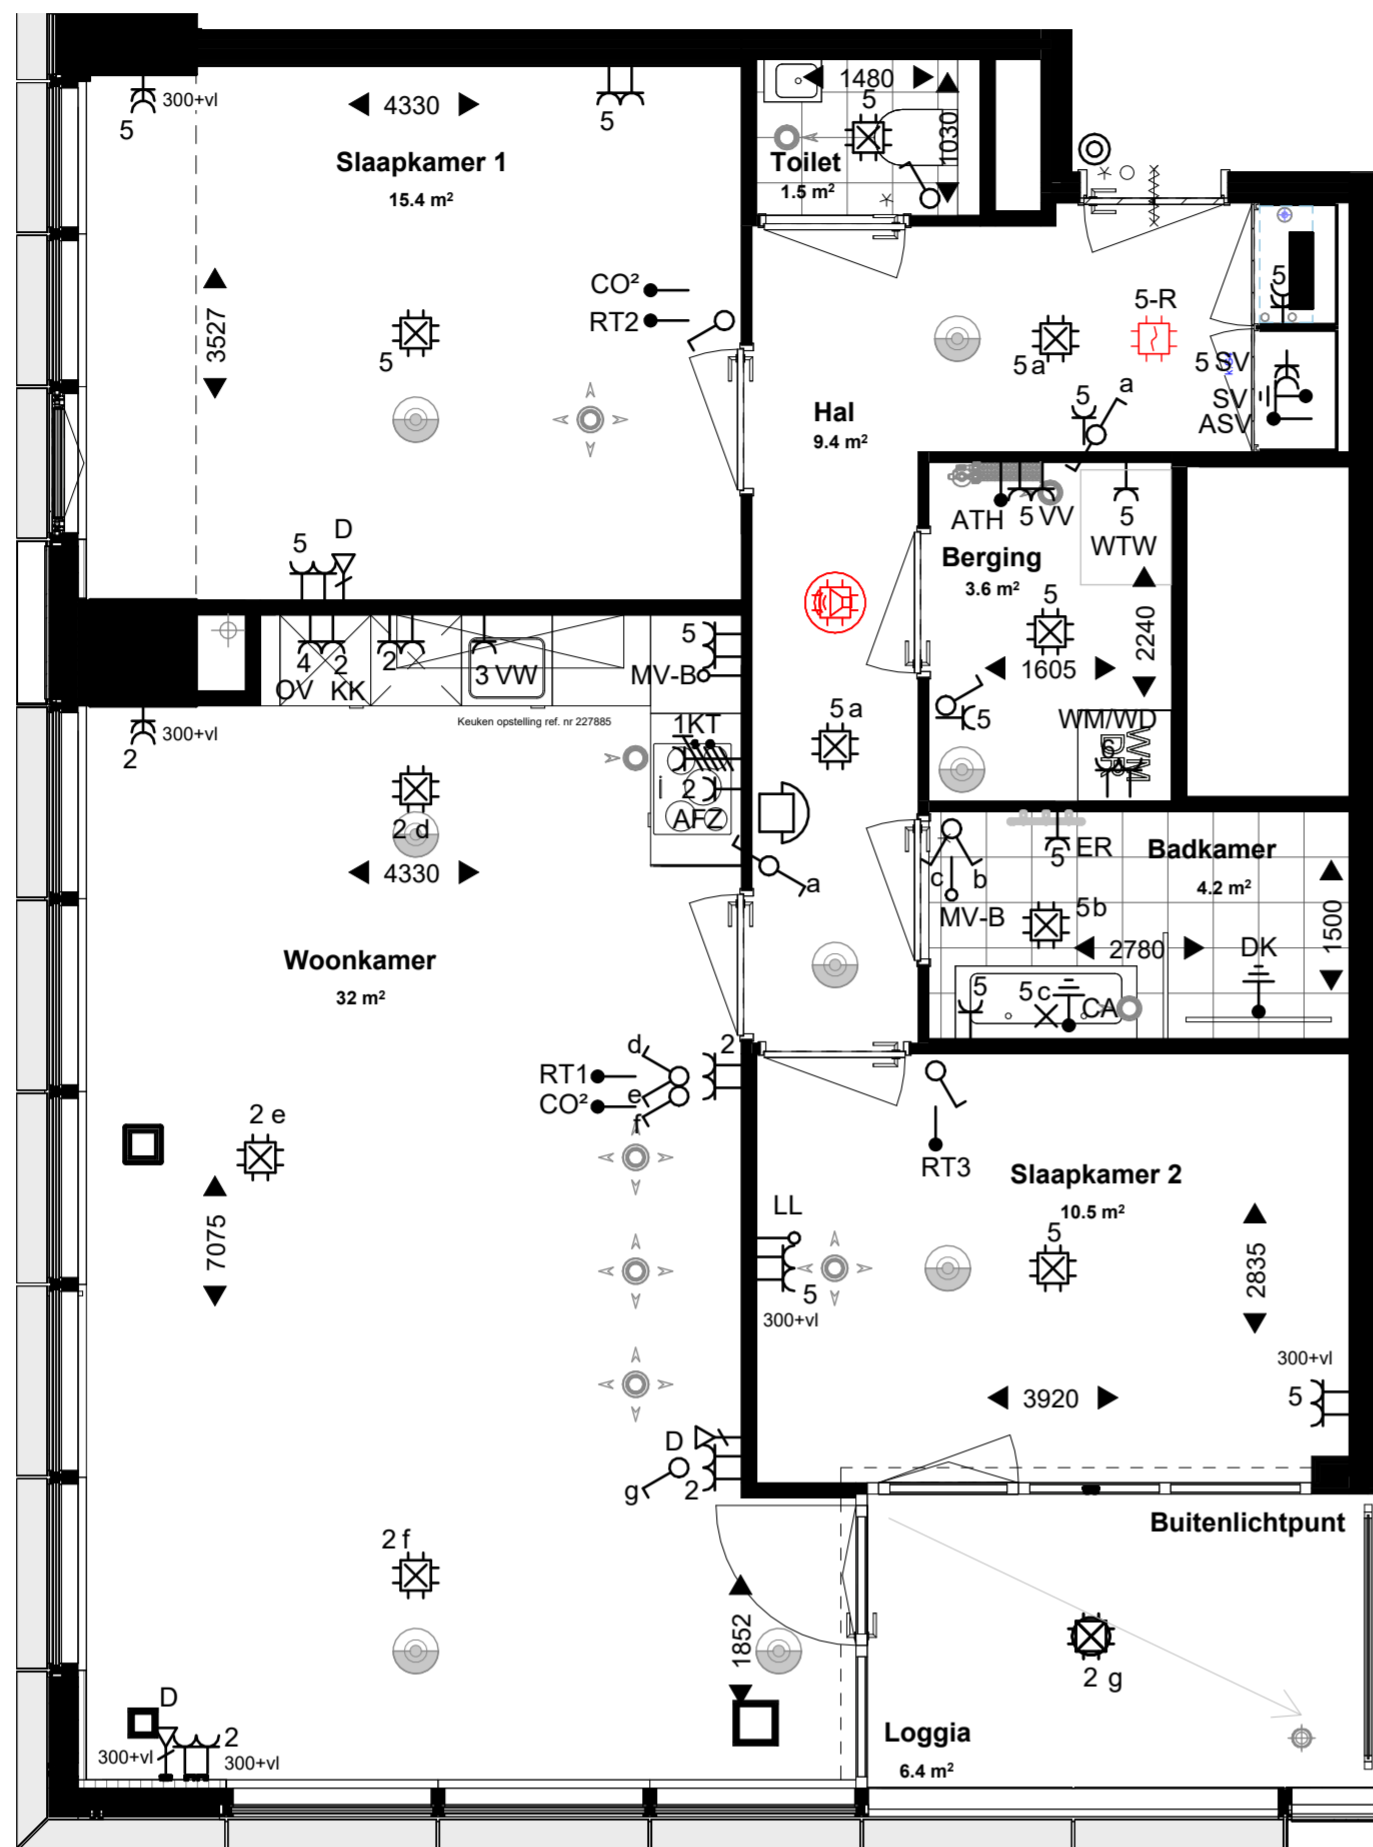

THE MODERNIST

Woningtype C11

Disclaimer:

- -Alle maten en oppervlaktes op tekening zijn ca. maten.
- -Exacte indeling van de technische ruimte wordt bepaald door de installateur.
- -Mechanische ventilatieventielen zijn indicatief ingetekend, uiteindelijke aantallen en posities worden bepaald door de installateur.
- -Tegelpatroon badkamer, toilet en buitenruimte zijn indicatief.
- -De indelingen van de keukens zijn indicatief, definitieve keuken tekeningen dienen aangehouden te worden.

Renvooi Elektra - Koopwoningen ZT

Indien niet nader aangegeven:

Symbol	Omschrijving	Symbol	Omschrijving
ASV	Aansluitpunt t.b.v. afleverst (in warme meterkast)	⌋	Schakelaar, enkelpolig
ATH	Aansluitpunt t.b.v. thermostaten (nabij VV) - (o) 3/4"	⌋	Schakelaar, enkelpolig + wandcontactdoos randaarde (horizontaal)
RT	Aansluitpunt t.b.v. ruimte thermostaat; bedraad - (o) 3/4"	⌋	Schakelaar, serie
D	Afgemonteerd aansluitpunt t.b.v. Data (1-voudig) (CAT6) - (o) 3/4"	⌋	Schakelaar, wissel
LL	Loze leiding t.b.v. Data - (o) 3/4"	⌋	Schakelaar, wissel + wandcontactdoos randaarde (horizontaal)
CA	Centraal aardpunt	⌋	Wandcontactdoos randaarde - berging en verkeersruimte
•	Vereffening	⌋	Wandcontactdoos randaarde - badkamer
CO²	Aansluitpunt t.b.v. CO²-sensor met handbediening (230V)	⌋	Wandcontactdoos randaarde dubbel - in woonkamer, slaapkamers (horizontaal)
MV-B	Handbediening, batterij tpv keuken (voorzien van inbouwdoos) Handbediening, batterij tpv badkamer (voorzien van inbouwdoos)	⌋	Wandcontactdoos randaarde dubbel - keuken (horizontaal)
AFZ	Wandcontactdoos randaarde t.b.v. afzuigkap	⌋	Wandcontactdoos randaarde dubbel - meterkast (opbouw)
ER	Wandcontactdoos randaarde t.b.v. elektrische handdoekradiator	⌋	Centraaldoos met lichtpunt
KK	Wandcontactdoos randaarde t.b.v. koelkast	⌋	Centraaldoos incl. armatuur
OV	Wandcontactdoos randaarde t.b.v. oven	×	Wandlichtpunt badkamer
VW	Wandcontactdoos randaarde t.b.v. vaatwasser	⌋	Videofoon (2-tonig) in woning
WM/WD	Wandcontactdoos randaarde dubbel t.b.v. wasmachine / wasdroger	⊙	beldrukker
WTW	Wandcontactdoos randaarde t.b.v. mechanische ventilatie	■	Verdeelinrichting
SV	Wandcontactdoos randaarde dubbel t.b.v. stadsverwarming	⌋^R	Optische rookmelder
VV	Wandcontactdoos randaarde dubbel t.b.v. vloerverwarmingsverdelers	⌋^{LS}	Luidspreker opbouw tegen plafond (aangeloten op OAC)
KT	Wandcontactdoos perilex 2x230V t.b.v. kooktoestel		

Schakelmateriaal: JUNG type AS500,
Duo, wit, inbouw

Definitief

Datum: 1-05-2026

Schaal 1:100