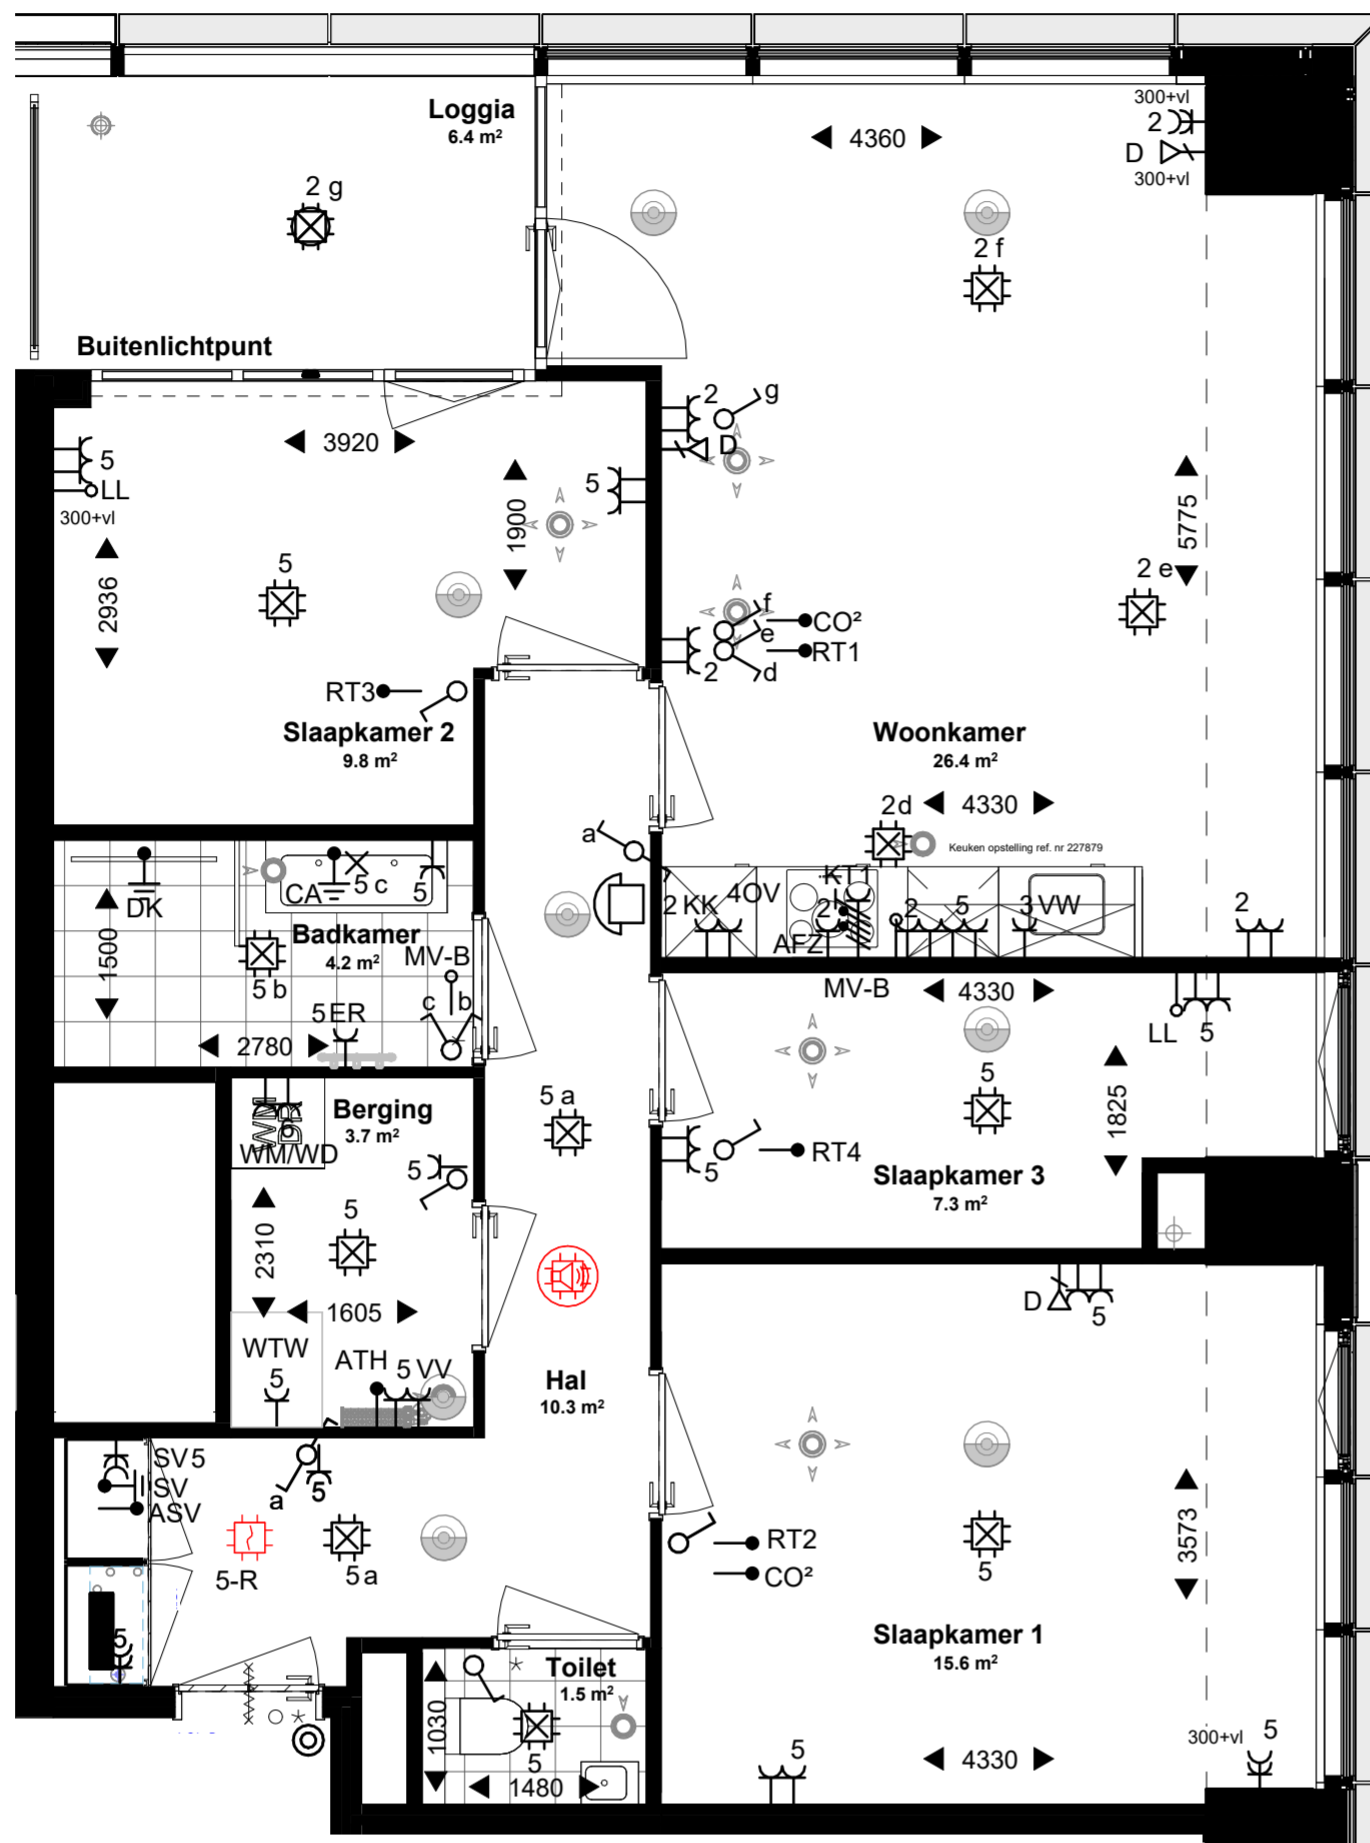

- Alle maten en oppervlaktes op tekening zijn ca. maten.
- Exacte indeling van de technische ruimte wordt bepaald door de installateur.
- Mechanische ventilatieventielen zijn indicatief ingetekend, uiteindelijke aantallen en posities worden bepaald door de installateur.
- Tegelpatroon badkamer, toilet en buitenruimte zijn indicatief.
- De indelingen van de keukens zijn indicatief, definitieve keuken tekeningen dienen aangehouden te worden.