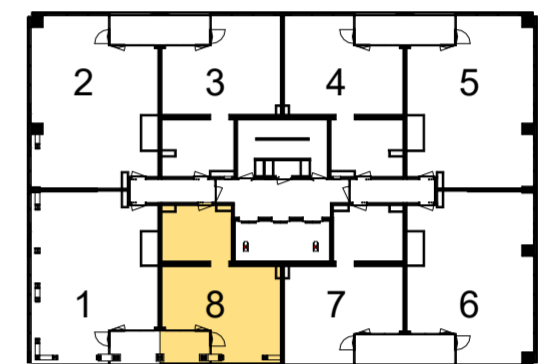

Schakelmateriaal: JUNG type AS500,
Duo, wit, inbouw

Datum: 1-05-2026

Schaal 1:100

THE MODERN LIST

Woningtype A5sp-u2

Verdieping 36

Disclaimer:

- Alle maten en oppervlaktes op tekening zijn ca. maten.
- Exacte indeling van de technische ruimte wordt bepaald door de installateur.
- Mechanische ventilatieventielen zijn indicatief ingetekend, uiteindelijke aantallen en posities worden bepaald door de installateur.
- Tegelpatroon badkamer, toilet en buitenruimte zijn indicatief.
- De indelingen van de keukens zijn indicatief, definitieve keuken tekeningen dienen aangehouden te worden.