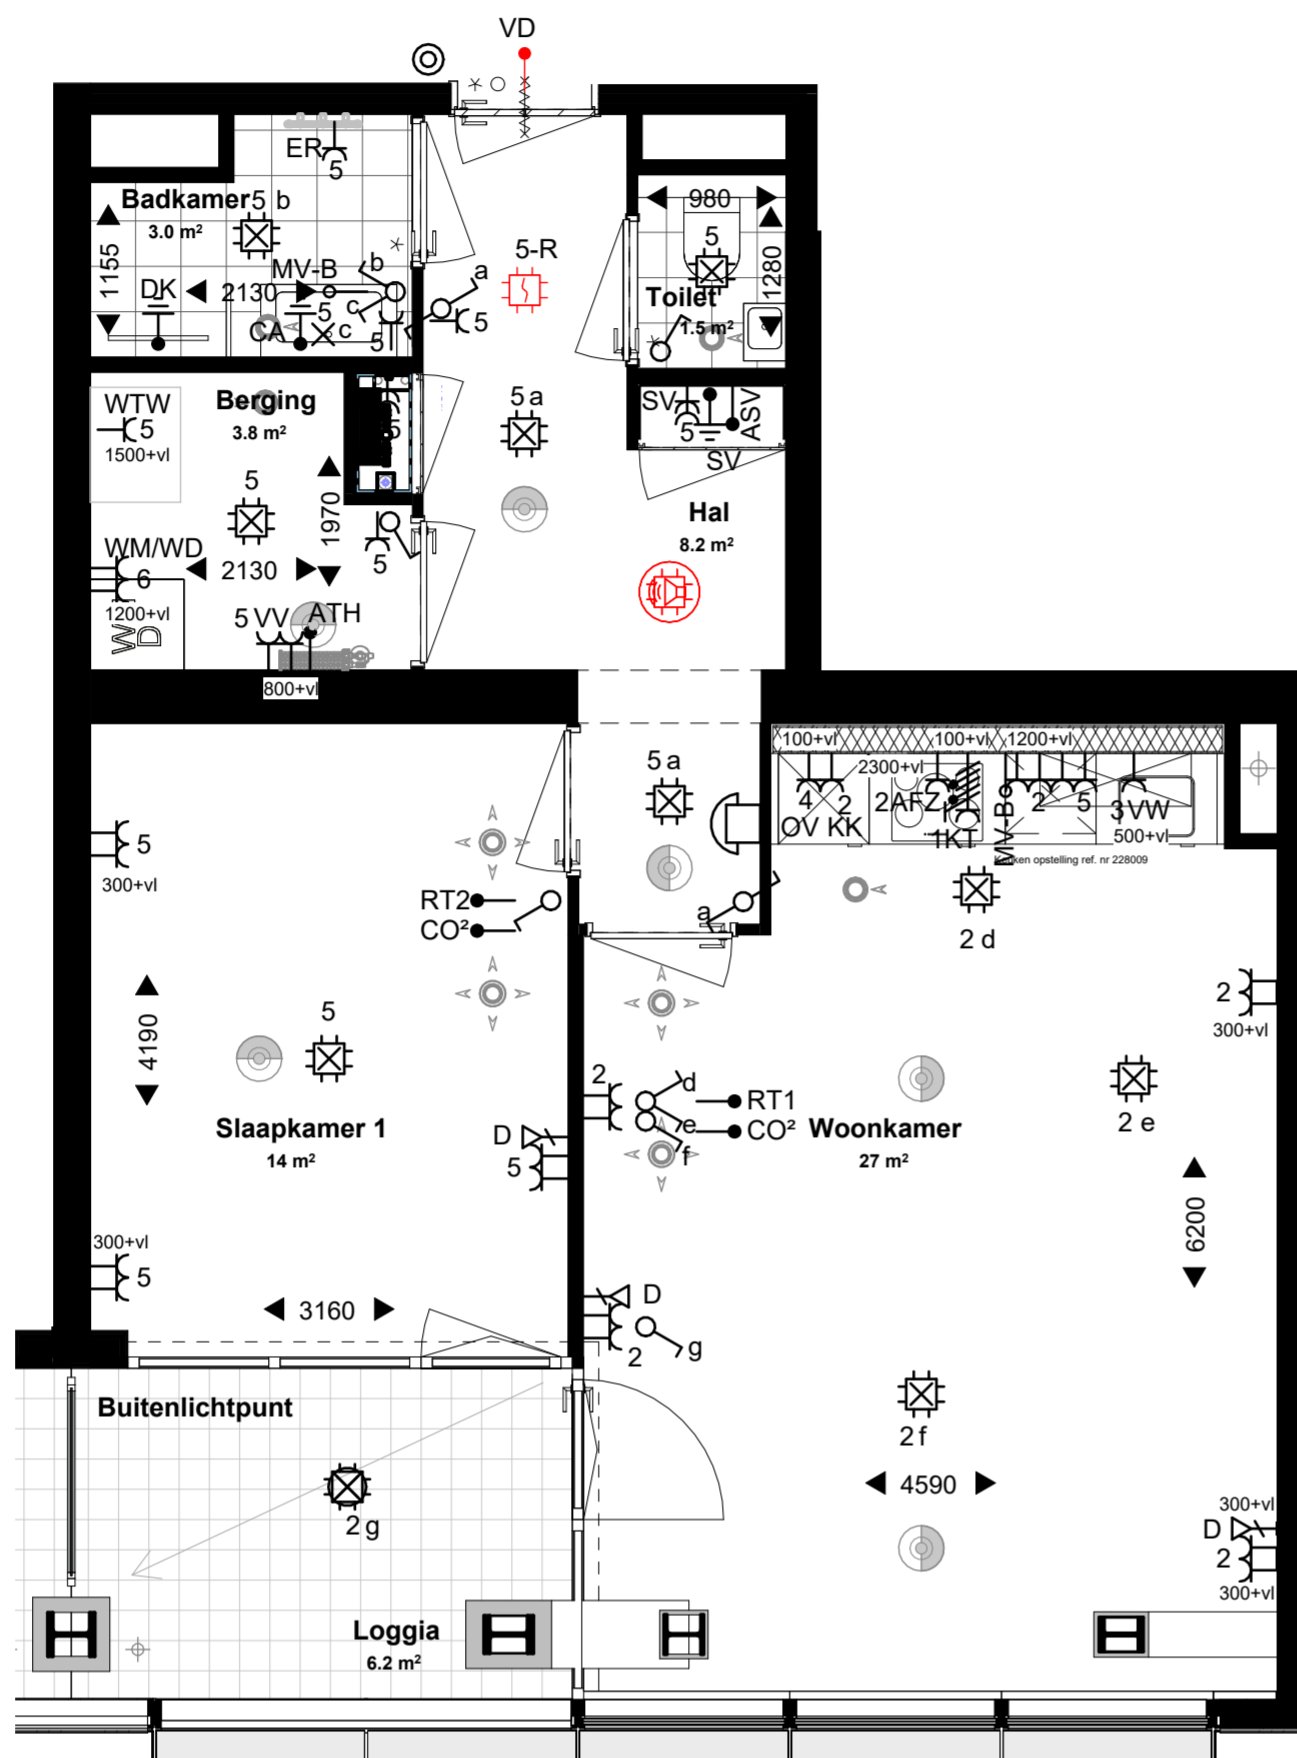

Schakelmateriaal: JUNG type AS500,
Duo, wit, inbouw

Datum: 1-05-2026

Schaal 1:100

THE MODERN LIST

Woningtype A5sp-u2

Verdieping 36

Disclaimer:

- Alle maten en oppervlaktes op tekening zijn ca. maten.
- Exacte indeling van de technische ruimte wordt bepaald door de installateur.
- Mechanische ventilatieventielen zijn indicatief ingetekend, uiteindelijke aantallen en posities worden bepaald door de installateur.
- Tegelpatroon badkamer, toilet en buitenruimte zijn indicatief.
- De indelingen van de keukens zijn indicatief, definitieve keuken tekeningen dienen aangehouden te worden.