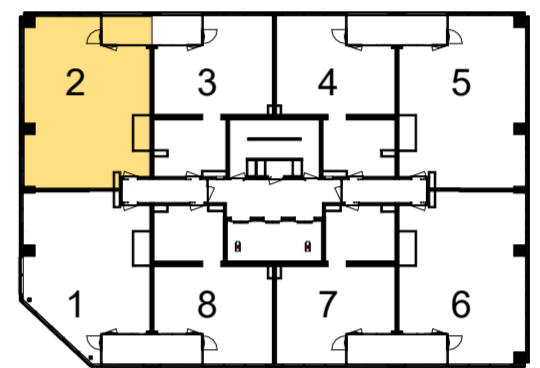

Definitief

THE MODERN ER N I S T

Woningtype C6

Verdieping 27-30-31-34

Disclaimer:

- Alle maten en oppervlaktes op tekening zijn ca. maten.
- Exacte indeling van de technische ruimte wordt bepaald door de installateur.
- Mechanische ventilatieventielen zijn indicatief ingetekend, uiteindelijke aantallen en posities worden bepaald door de installateur.
- Tegelpatroon badkamer, toilet en buitenruimte zijn indicatief.
- De indelingen van de keukens zijn indicatief, definitieve keuken tekeningen dienen aangehouden te worden.