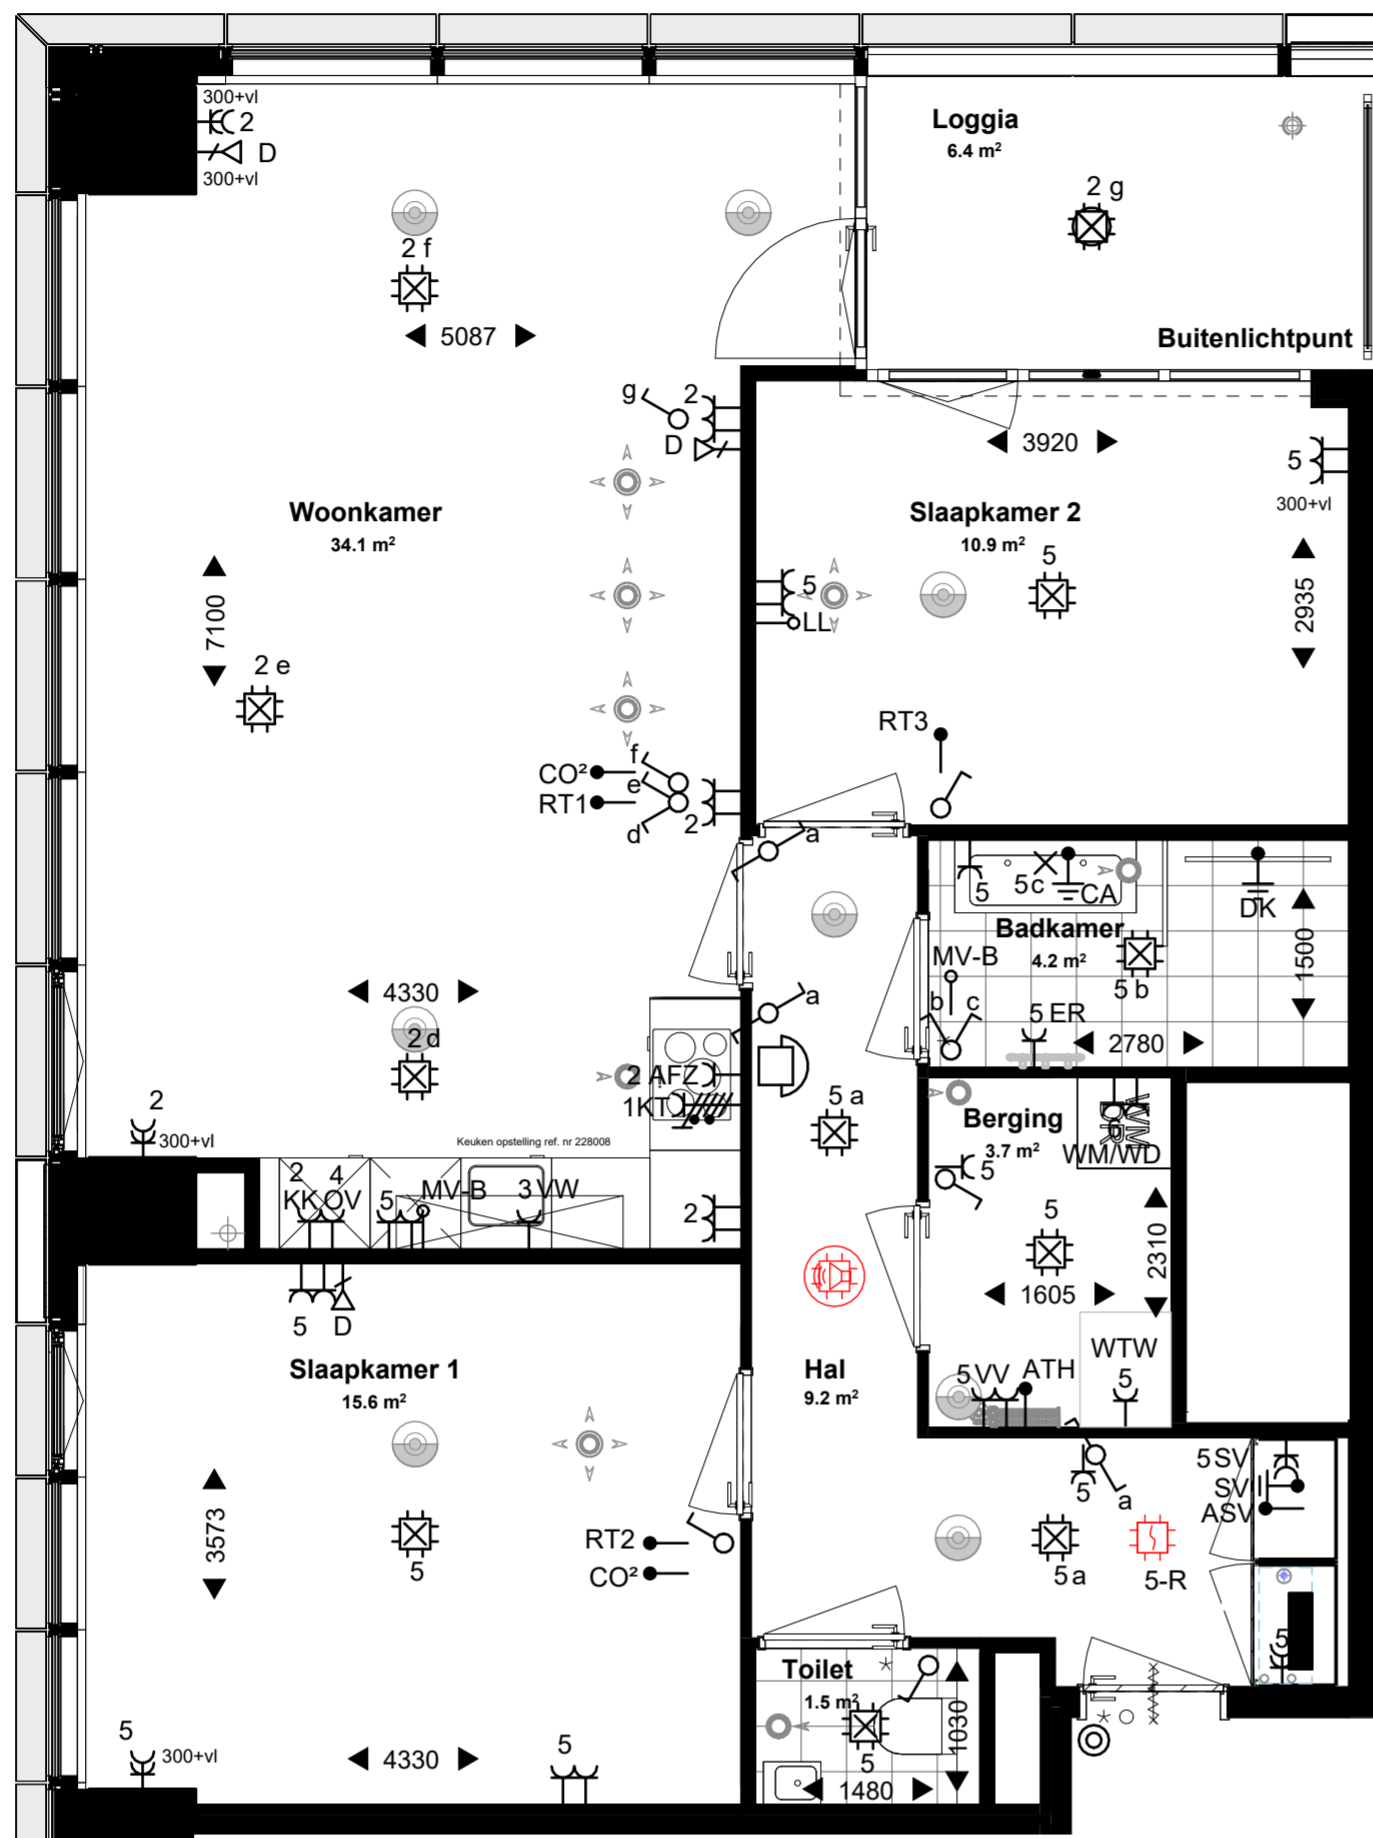

Definitief

THE MODERN ER N I S T

Woningtype C6

Verdieping 27-30-31-34

Disclaimer:

- Alle maten en oppervlaktes op tekening zijn ca. maten.
- Exacte indeling van de technische ruimte wordt bepaald door de installateur.
- Mechanische ventilatieventielen zijn indicatief ingetekend, uiteindelijke aantallen en posities worden bepaald door de installateur.
- Tegelpatroon badkamer, toilet en buitenruimte zijn indicatief.
- De indelingen van de keukens zijn indicatief, definitieve keuken tekeningen dienen aangehouden te worden.