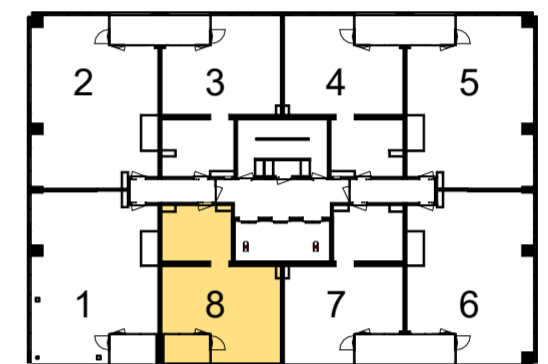

Schakelmateriaal: JUNG type AS500,
Duo, wit, inbouw

Definitief

Datum: 1-05-2026

Schaal 1:100

THE MODERN LIST

Woningtype A5sp-u1

Verdieping 34-35

Disclaimer: