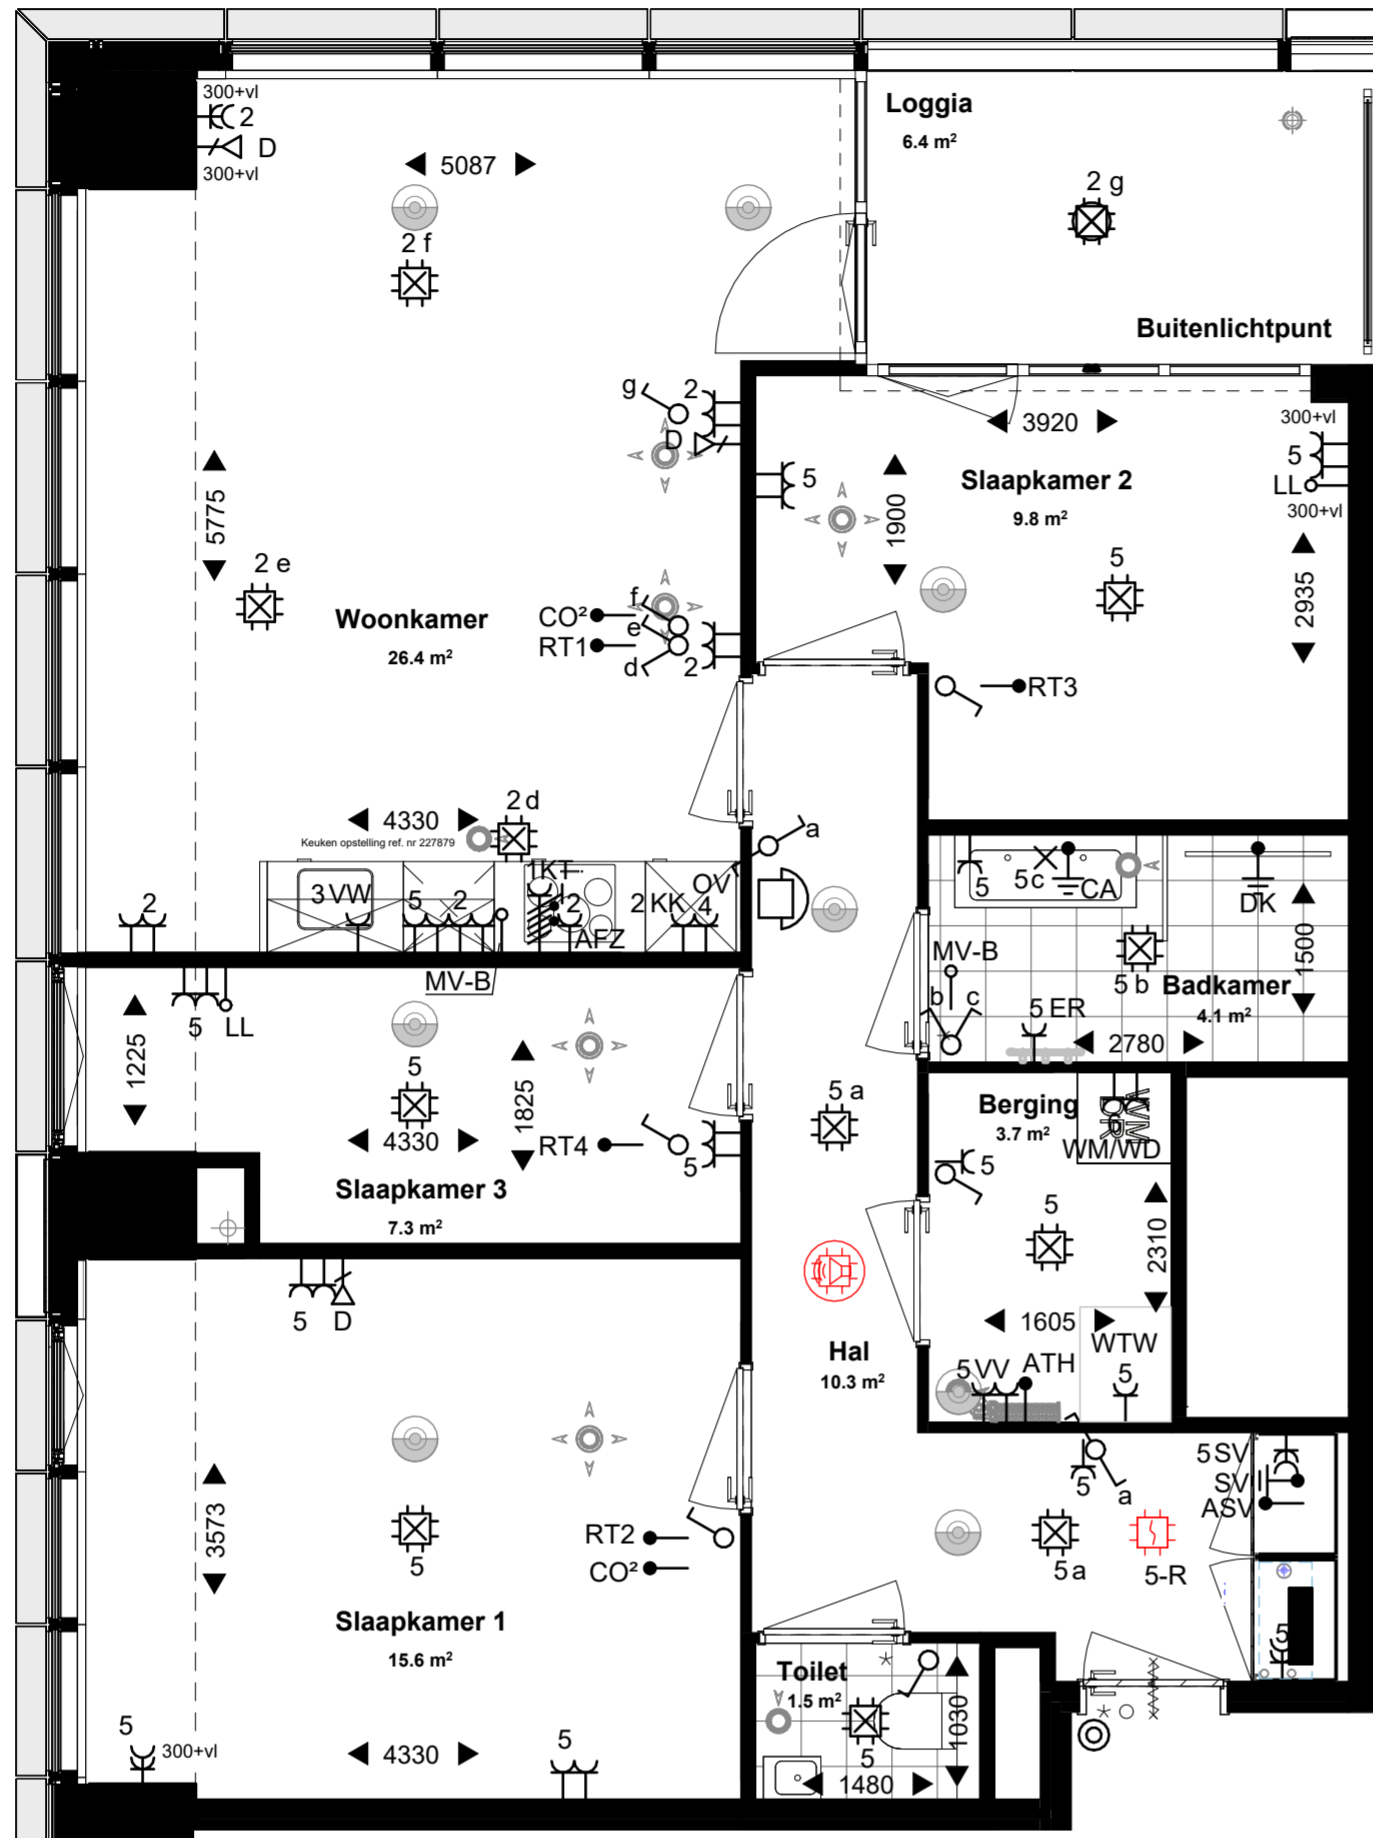

- Alle maten en oppervlaktes op tekening zijn ca. maten.
- Exacte indeling van de technische ruimte wordt bepaald door de installateur.
- Mechanische ventilatieventielen zijn indicatief ingetekend, uiteindelijke aantallen en posities worden bepaald door de installateur.
- Tegelpatroon badkamer, toilet en buitenruimte zijn indicatief.
- De indelingen van de keukens zijn indicatief, definitieve keuken tekeningen dienen aangehouden te worden.