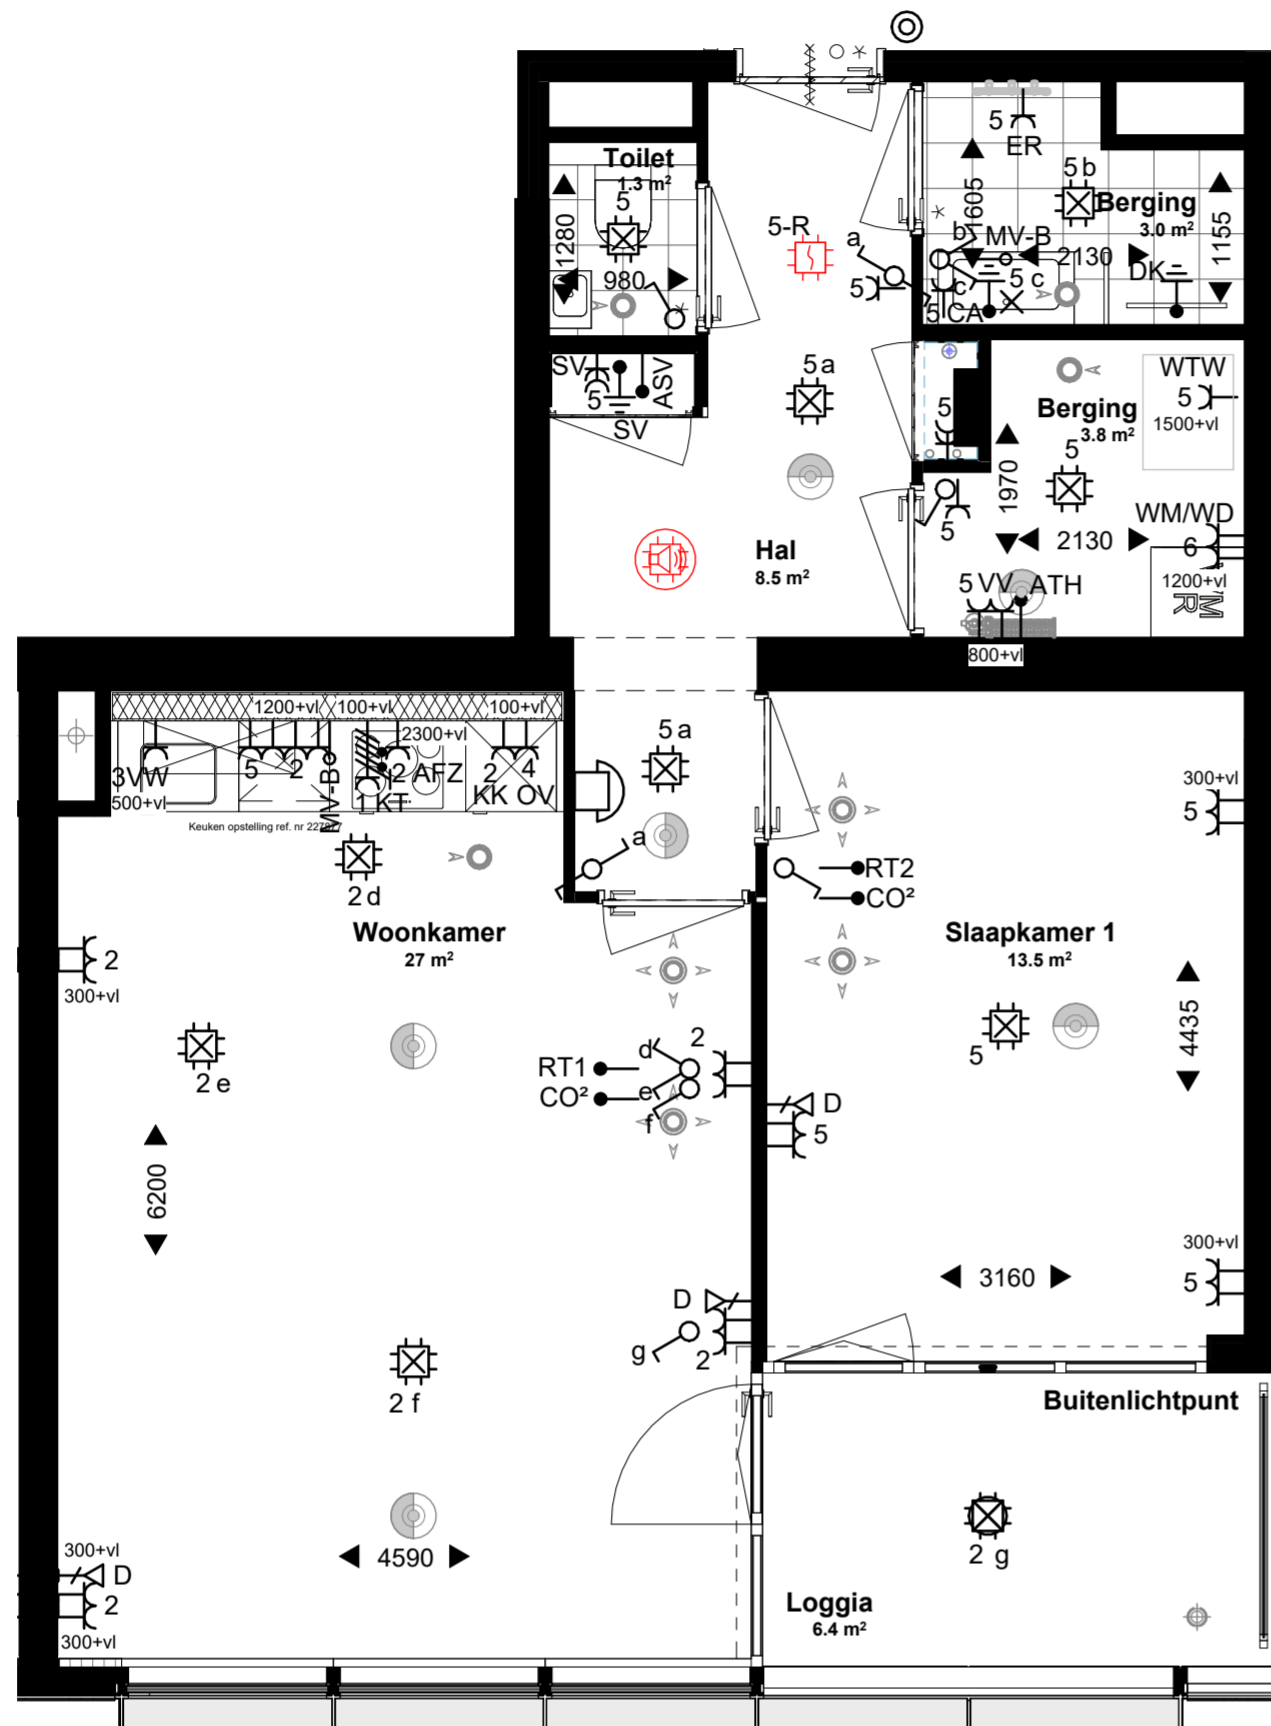

THE MODERN LIST

Woningtype A5

Disclaimer:

- -Alle maten en oppervlaktes op tekening zijn ca. maten.
- -Exacte indeling van de technische ruimte wordt bepaald door de installateur.
- -Mechanische ventilatieventielen zijn indicatief ingetekend, uiteindelijke aantallen en posities worden bepaald door de installateur.
- -Tegelpatroon badkamer, toilet en buitenruimte zijn indicatief.
- -De indelingen van de keukens zijn indicatief, definitieve keuken tekeningen dienen aangehouden te worden.

Renvooi Elektra - Koopwoningen ZT

Indien niet nader aangegeven:

Symbol	Omschrijving	Symbol	Omschrijving
● ASV	Aansluitpunt t.b.v. afleverst (in warme meterkast)	⌋	Schakelaar, enkelpolig
● ATH	Aansluitpunt t.b.v. thermostaten (nabij VV) - (o) 3/4"	⌋	Schakelaar, enkelpolig + wandcontactdoos randaarde (horizontaal)
● RT	Aansluitpunt t.b.v. ruimte thermostaat; bedraad - (o) 3/4"	⌋	Schakelaar, serie
▽ D	Afgemonteerd aansluitpunt t.b.v. Data (1-voudig) (CAT6) - (o) 3/4"	⌋	Schakelaar, wissel
○ LL	Loze leiding t.b.v. Data - (o) 3/4"	⌋	Schakelaar, wissel + wandcontactdoos randaarde (horizontaal)
⊕ CA	Centraal aardpunt	⌋	Wandcontactdoos randaarde - berging en verkeersruimte
⊕	Vereffening	⌋	Wandcontactdoos randaarde - badkamer
● CO²	Aansluitpunt t.b.v. CO²-sensor met handbediening (230V)	⌋	Wandcontactdoos randaarde dubbel - in woonkamer, slaapkamers (horizontaal)
○ MV-B	Handbediening, batterij tpv keuken (voorzien van inbouwdoos) Handbediening, batterij tpv badkamer (voorzien van inbouwdoos)	⌋	Wandcontactdoos randaarde dubbel - keuken (horizontaal)
⌋ AFZ	Wandcontactdoos randaarde t.b.v. afzuigkap	⌋	Wandcontactdoos randaarde dubbel - meterkast (opbouw)
⌋ ER	Wandcontactdoos randaarde t.b.v. elektrische handdoekradiator	⊗	Centraaldoos met lichtpunt
⌋ KK	Wandcontactdoos randaarde t.b.v. koelkast	⊗	Centraaldoos incl. armatuur
⌋ OV	Wandcontactdoos randaarde t.b.v. oven	×	Wandlichtpunt badkamer
⌋ VV	Wandcontactdoos randaarde t.b.v. vaatwasser	☎	Videfoon (2-tonig) in woning
⌋ WM/WD	Wandcontactdoos randaarde dubbel t.b.v. wasmachine / wasdroger	⊙	beldrukker
⌋ WTW	Wandcontactdoos randaarde t.b.v. mechanische ventilatie	■	Verdeelinrichting
⌋ SV	Wandcontactdoos randaarde dubbel t.b.v. stadsverwarming	⊠^R	Optische rookmelder
⌋ VV	Wandcontactdoos randaarde dubbel t.b.v. vloerverwarmingsverdelers	⊠^{LS}	Luidspreker opbouw tegen plafond (aangeloten op OAC)
⌋ KT	Wandcontactdoos perilex 2x230V t.b.v. kooktoestel		

Schakelmateriaal: JUNG type AS500,
Duo, wit, inbouw

Definitief

Datum: 1-05-2026

Schaal 1:100