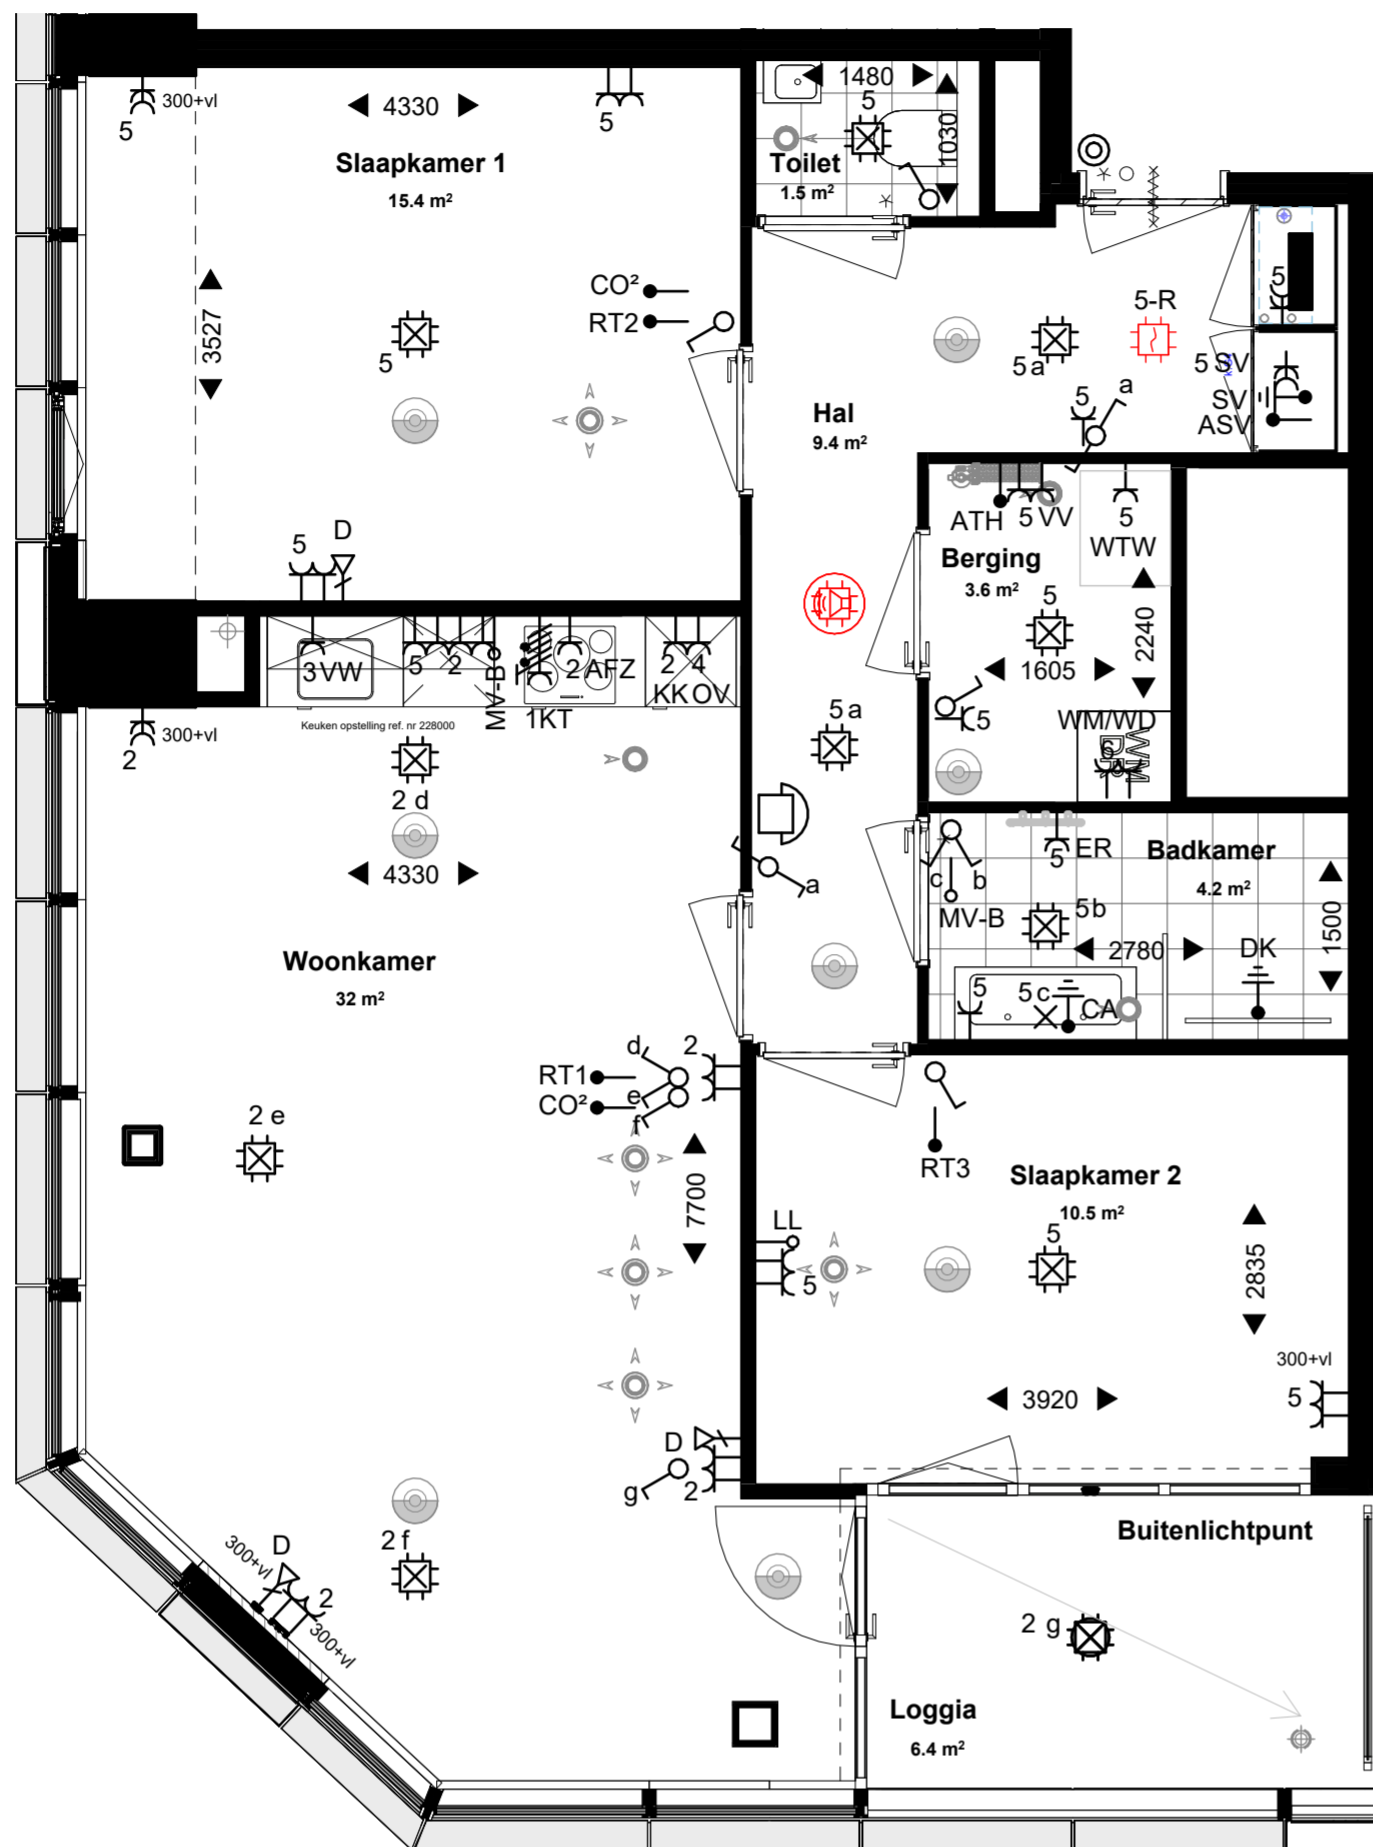

THE MODERN LIST

Woningtype C8-s2

Disclaimer:

- -Alle maten en oppervlaktes op tekening zijn ca. maten.
- -Exacte indeling van de technische ruimte wordt bepaald door de installateur.
- -Mechanische ventilatieventielen zijn indicatief ingetekend, uiteindelijke aantallen en posities worden bepaald door de installateur.
- -Tegelpatroon badkamer, toilet en buitenruimte zijn indicatief.
- -De indelingen van de keukens zijn indicatief, definitieve keuken tekeningen dienen aangehouden te worden.

Renvooi Elektra - Koopwoningen ZT

Indien niet nader aangegeven:

Symbol	Omschrijving	Symbol	Omschrijving
ASV	Aansluitpunt t.b.v. afleverset (in warme meterkast)	⌋	Schakelaar, enkelpolig
ATH	Aansluitpunt t.b.v. thermostaten (nabij VV) - (o) 3/4"	⌋	Schakelaar, enkelpolig + wandcontactdoos randaarde (horizontaal)
RT	Aansluitpunt t.b.v. ruimte thermostaat; bedraad - (o) 3/4"	⌋	Schakelaar, serie
D	Afgemonteerd aansluitpunt t.b.v. Data (1-voudig) (CAT6) - (o) 3/4"	⌋	Schakelaar, wissel
LL	Loze leiding t.b.v. Data - (o) 3/4"	⌋	Schakelaar, wissel + wandcontactdoos randaarde (horizontaal)
CA	Centraal aardpunt	⌋	Wandcontactdoos randaarde - berging en verkeersruimte
⌋	Vereffening	⌋	Wandcontactdoos randaarde - badkamer
CO²	Aansluitpunt t.b.v. CO²-sensor met handbediening (230V)	⌋	Wandcontactdoos randaarde dubbel - in woonkamer, slaapkamers (horizontaal)
MV-B	Handbediening, batterij tpv keuken (voorzien van inbouwdoos) Handbediening, batterij tpv badkamer (voorzien van inbouwdoos)	⌋	Wandcontactdoos randaarde dubbel - keuken (horizontaal)
AFZ	Wandcontactdoos randaarde t.b.v. afzuigkap	⌋	Wandcontactdoos randaarde dubbel - meterkast (opbouw)
ER	Wandcontactdoos randaarde t.b.v. elektrische handdoekradiator	⌋	Centraaldoos met lichtpunt
KK	Wandcontactdoos randaarde t.b.v. koelkast	⌋	Centraaldoos incl. armatuur
OV	Wandcontactdoos randaarde t.b.v. oven	×	Wandlichtpunt badkamer
VW	Wandcontactdoos randaarde t.b.v. vaatwasser	⌋	Videofoon (2-tonig) in woning
WM/WD	Wandcontactdoos randaarde dubbel t.b.v. wasmachine / wasdroger	⊙	beldrukker
WTW	Wandcontactdoos randaarde t.b.v. mechanische ventilatie	■	Verdeelinrichting
SV	Wandcontactdoos randaarde dubbel t.b.v. stadsverwarming	⌋^R	Optische rookmelder
VV	Wandcontactdoos randaarde dubbel t.b.v. vloerverwarmingsverdelers	⌋^{LS}	Luidspreker opbouw tegen plafond (aangeloten op OAC)
KT	Wandcontactdoos perilex 2x230V t.b.v. kooktoestel		

Schakelmateriaal: JUNG type AS500,
Duo, wit, inbouw

Definitief

Datum: 1-05-2026

Schaal 1:100