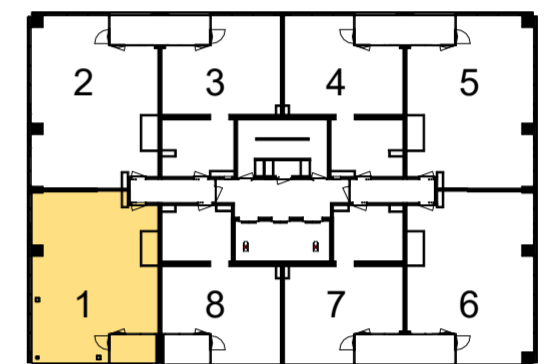

Schakelmateriaal: JUNG type AS500,
Duo, wit, inbouw

Datum: 1-05-2026

Schaal 1:100

THE MODERNIST

Woningtype C11-u1

Verdieping 34-35

Disclaimer:

- Alle maten en oppervlaktes op tekening zijn ca. maten.
- Exacte indeling van de technische ruimte wordt bepaald door de installateur.
- Mechanische ventilatieventielen zijn indicatief ingetekend, uiteindelijke aantallen en posities worden bepaald door de installateur.
- Tegelpatroon badkamer, toilet en buitenruimte zijn indicatief.
- De indelingen van de keukens zijn indicatief, definitieve keuken tekeningen dienen aangehouden te worden.