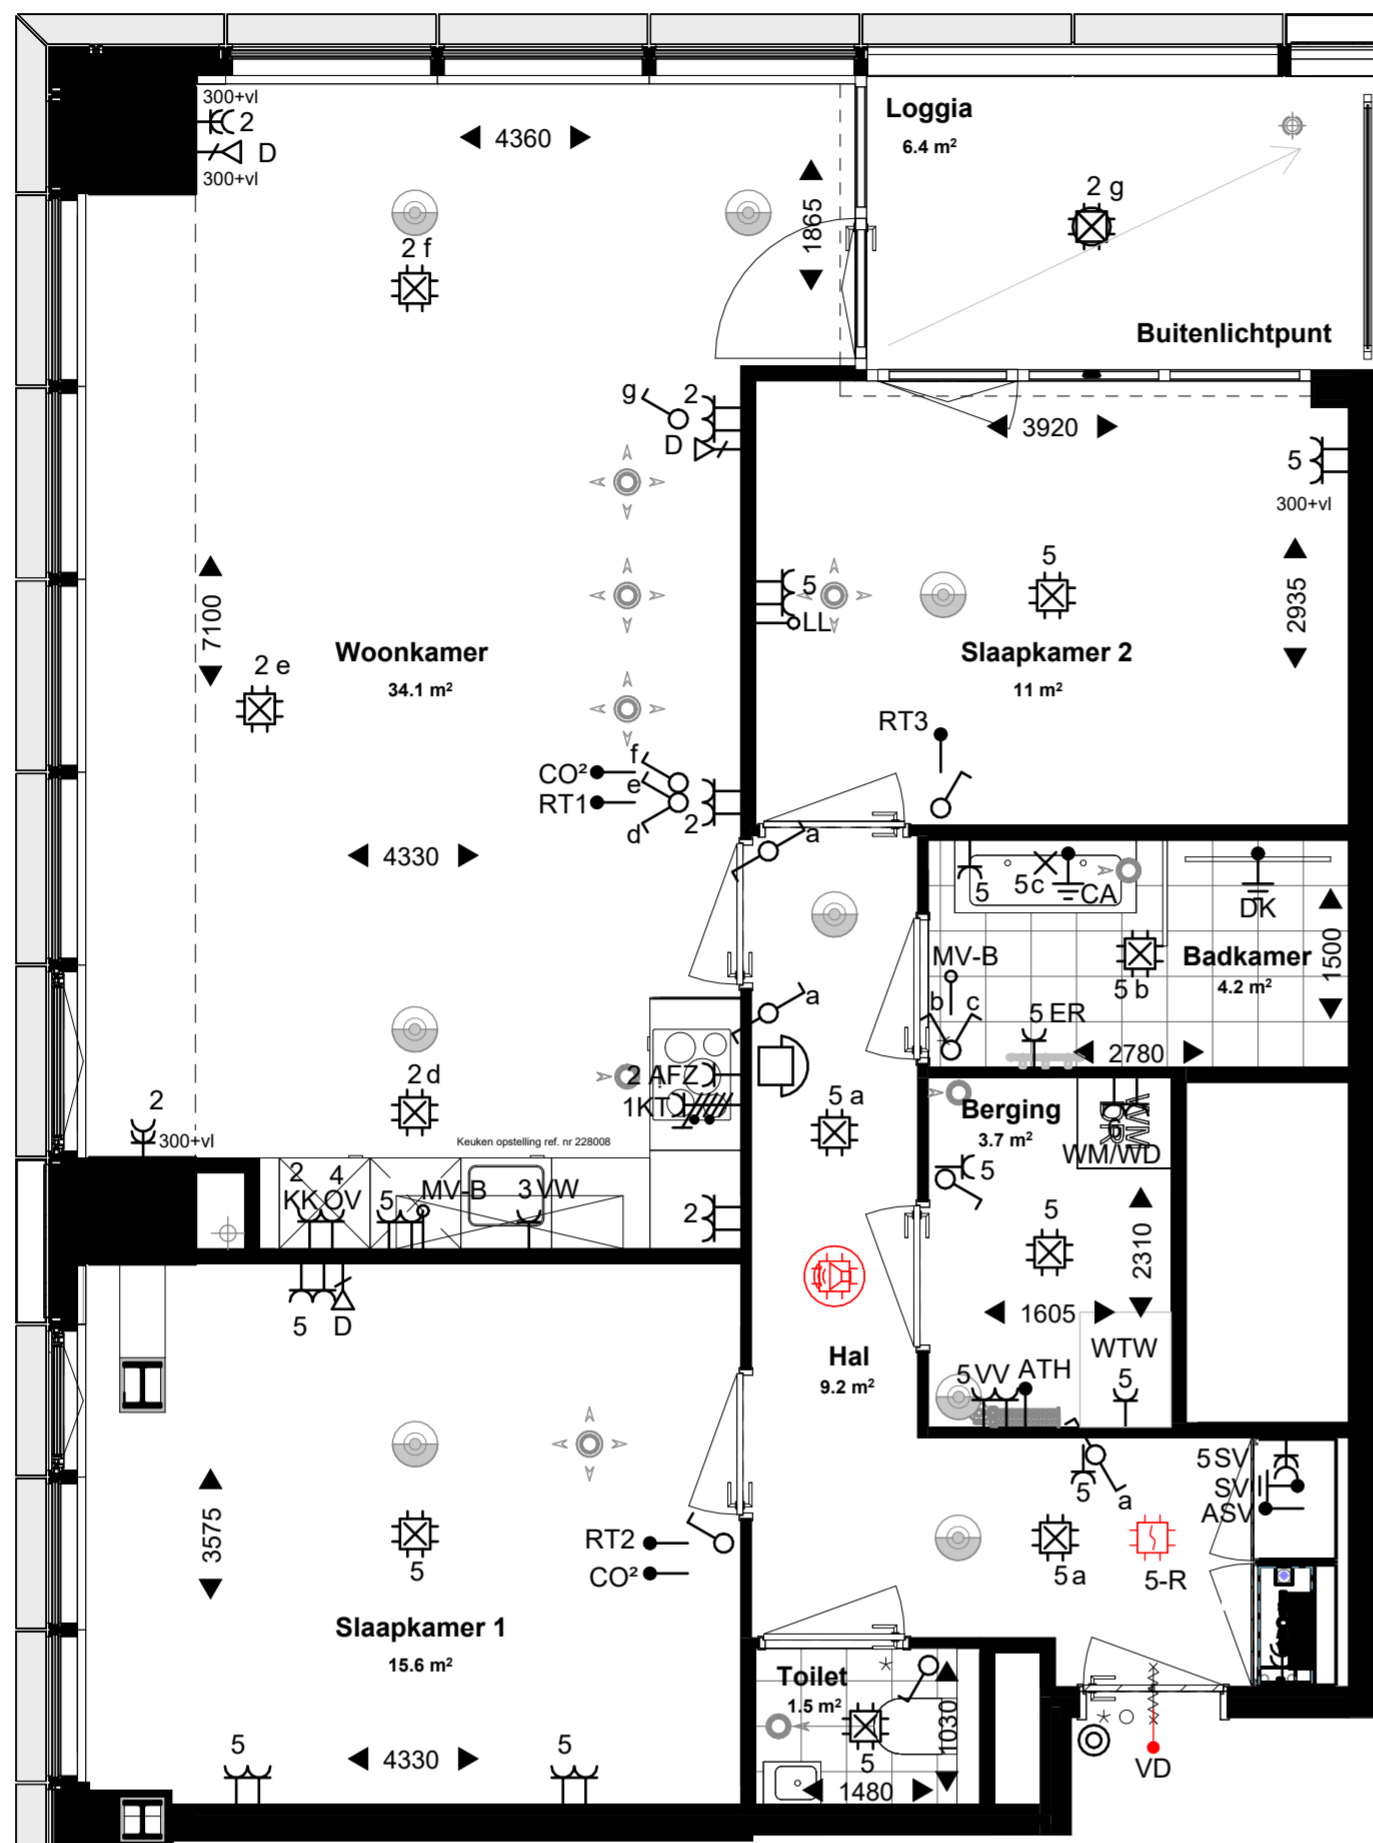

THE MODERN LIST

Woningtype C6-u1

Disclaimer:

- -Alle maten en oppervlaktes op tekening zijn ca. maten.
- -Exacte indeling van de technische ruimte wordt bepaald door de installateur.
- -Mechanische ventilatieventielen zijn indicatief ingetekend, uiteindelijke aantallen en posities worden bepaald door de installateur.
- -Tegelpatroon badkamer, toilet en buitenruimte zijn indicatief.
- -De indelingen van de keukens zijn indicatief, definitieve keuken tekeningen dienen aangehouden te worden.

Renvooi Elektra - Koopwoningen ZT

Indien niet nader aangegeven:

Symbol	Omschrijving	Symbol	Omschrijving
ASV	Aansluitpunt t.b.v. afleverst (in warme meterkast)	⌋	Schakelaar, enkelpolig
ATH	Aansluitpunt t.b.v. thermostaten (nabij VV) - (o) 3/4"	⌋	Schakelaar, enkelpolig + wandcontactdoos randaarde (horizontaal)
RT	Aansluitpunt t.b.v. ruimte thermostaat; bedraad - (o) 3/4"	⌋	Schakelaar, serie
D	Afgemonteerd aansluitpunt t.b.v. Data (1-voudig) (CAT6) - (o) 3/4"	⌋	Schakelaar, wissel
LL	Loze leiding t.b.v. Data - (o) 3/4"	⌋	Schakelaar, wissel + wandcontactdoos randaarde (horizontaal)
CA	Centraal aardpunt	⌋	Wandcontactdoos randaarde - berging en verkeersruimte
•	Vereffening	⌋	Wandcontactdoos randaarde - badkamer
CO²	Aansluitpunt t.b.v. CO²-sensor met handbediening (230V)	⌋	Wandcontactdoos randaarde dubbel - in woonkamer, slaapkamers (horizontaal)
MV-B	Handbediening, batterij tpv keuken (voorzien van inbouwdoos) Handbediening, batterij tpv badkamer (voorzien van inbouwdoos)	⌋	Wandcontactdoos randaarde dubbel - keuken (horizontaal)
AFZ	Wandcontactdoos randaarde t.b.v. afzuigkap	⌋	Wandcontactdoos randaarde dubbel - meterkast (opbouw)
ER	Wandcontactdoos randaarde t.b.v. elektrische handdoekradiator	⌋	Centraaldoos met lichtpunt
KK	Wandcontactdoos randaarde t.b.v. koelkast	⌋	Centraaldoos incl. armatuur
OV	Wandcontactdoos randaarde t.b.v. oven	×	Wandlichtpunt badkamer
VW	Wandcontactdoos randaarde t.b.v. vaatwasser	⌋	Videfoon (2-tonig) in woning
WM/WD	Wandcontactdoos randaarde dubbel t.b.v. wasmachine / wasdroger	⊙	beldrukker
WTW	Wandcontactdoos randaarde t.b.v. mechanische ventilatie	■	Verdeelinrichting
SV	Wandcontactdoos randaarde dubbel t.b.v. stadsverwarming	⌋^R	Optische rookmelder
VV	Wandcontactdoos randaarde dubbel t.b.v. vloerverwarmingsverdelers	⌋^{LS}	Luidspreker opbouw tegen plafond (aangeloten op OAC)
KT	Wandcontactdoos perilex 2x230V t.b.v. kooktoestel		

Schakelmateriaal: JUNG type AS500,
Duo, wit, inbouw

Datum: 1-05-2026

Schaal 1:100