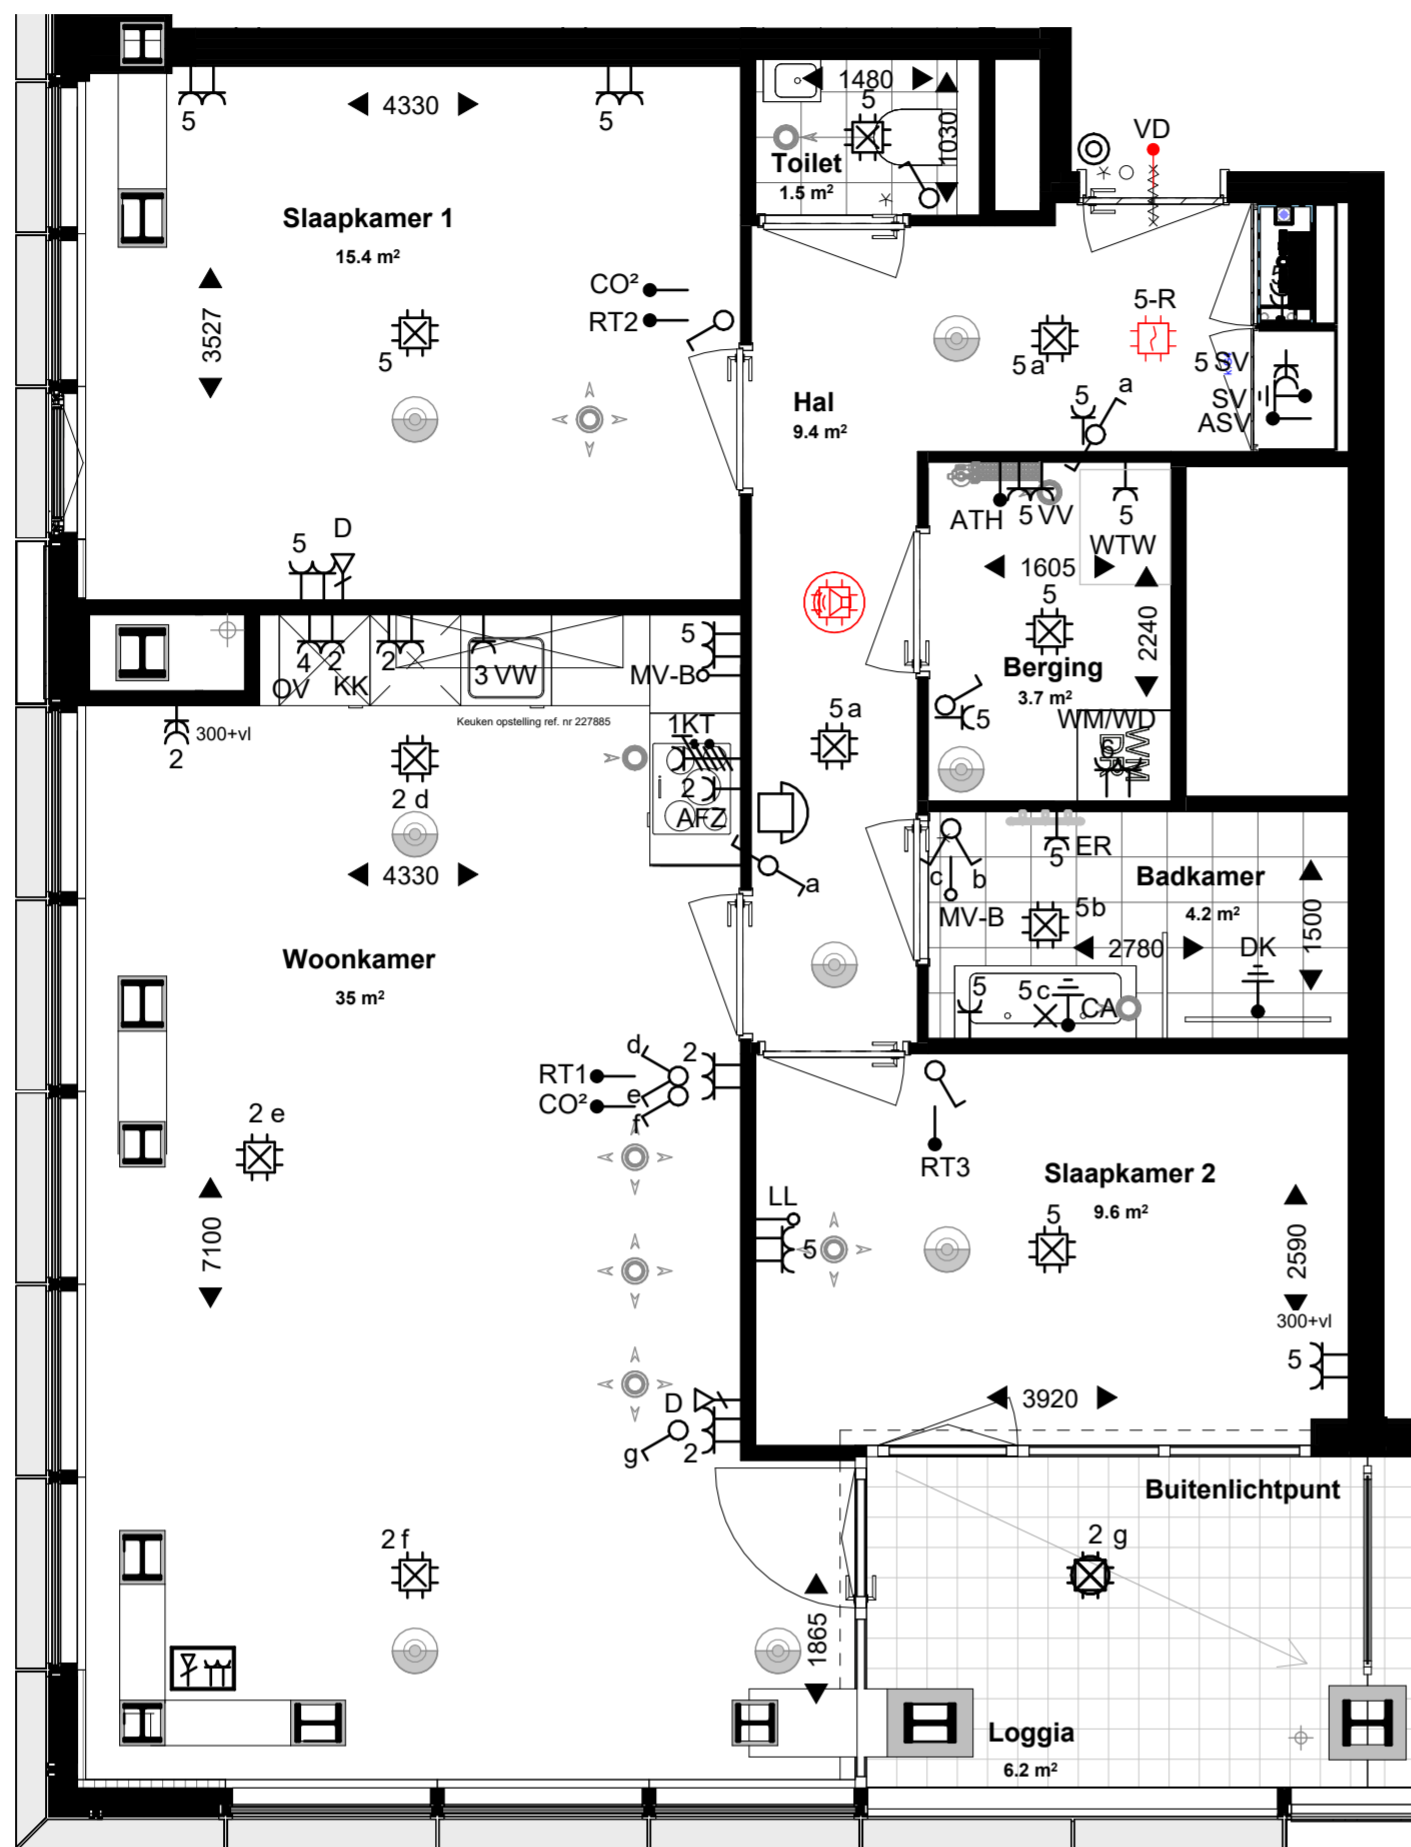

THE MODERNIST

Woningtype C11-u2

Disclaimer:

- -Alle maten en oppervlaktes op tekening zijn ca. maten.
- -Exacte indeling van de technische ruimte wordt bepaald door de installateur.
- -Mechanische ventilatieventielen zijn indicatief ingetekend, uiteindelijke aantallen en posities worden bepaald door de installateur.
- -Tegelpatroon badkamer, toilet en buitenruimte zijn indicatief.
- -De indelingen van de keukens zijn indicatief, definitieve keuken tekeningen dienen aangehouden te worden.

Renvooi Elektra - Koopwoningen ZT

Indien niet nader aangegeven:

Symbol	Omschrijving	Symbol	Omschrijving
● ASV	Aansluitpunt t.b.v. afleverzet (in warme meterkast)	⌋	Schakelaar, enkelpolig
● ATH	Aansluitpunt t.b.v. thermostaten (nabij VV) - (o) 3/4"	⌋	Schakelaar, enkelpolig + wandcontactdoos randaarde (horizontaal)
● RT	Aansluitpunt t.b.v. ruimte thermostaat; bedraad - (o) 3/4"	⌋	Schakelaar, serie
▽ D	Afgemonteerd aansluitpunt t.b.v. Data (1-voudig) (CAT6) - (o) 3/4"	⌋	Schakelaar, wissel
○ LL	Loze leiding t.b.v. Data - (o) 3/4"	⌋	Schakelaar, wissel + wandcontactdoos randaarde (horizontaal)
⊕ CA	Centraal aardpunt	⌋	Wandcontactdoos randaarde - berging en verkeersruimte
⊕	Vereffening	⌋	Wandcontactdoos randaarde - badkamer
● CO²	Aansluitpunt t.b.v. CO²-sensor met handbediening (230V)	⌋	Wandcontactdoos randaarde dubbel - in woonkamer, slaapkamers (horizontaal)
○ MV-B	Handbediening, batterij tpv keuken (voorzien van inbouwdoos) Handbediening, batterij tpv badkamer (voorzien van inbouwdoos)	⌋	Wandcontactdoos randaarde dubbel - keuken (horizontaal)
⌋ AFZ	Wandcontactdoos randaarde t.b.v. afzuigkap	⌋	Wandcontactdoos randaarde dubbel - meterkast (opbouw)
⌋ ER	Wandcontactdoos randaarde t.b.v. elektrische handdoekradiator	⊕	Centraaldoos met lichtpunt
⌋ KK	Wandcontactdoos randaarde t.b.v. koelkast	⊕	Centraaldoos incl. armatuur
⌋ OV	Wandcontactdoos randaarde t.b.v. oven	×	Wandlichtpunt badkamer
⌋ VV	Wandcontactdoos randaarde t.b.v. vaatwasser	☎	Videofoon (2-tonig) in woning
⌋ WM/WD	Wandcontactdoos randaarde dubbel t.b.v. wasmachine / wasdroger	⊙	beldrukker
⌋ WTW	Wandcontactdoos randaarde t.b.v. mechanische ventilatie	■	Verdeelinrichting
⌋ SV	Wandcontactdoos randaarde dubbel t.b.v. stadsverwarming	⊠^R	Optische rookmelder
⌋ VV	Wandcontactdoos randaarde dubbel t.b.v. vloerverwarmingsverdelers	⊠^{LS}	Luidspreker opbouw tegen plafond (aangeloten op OAC)
⌋ KT	Wandcontactdoos perilex 2x230V t.b.v. kooktoestel		

Schakelmateriaal: JUNG type AS500,
Duo, wit, inbouw

Definitief

Datum: 1-05-2026

Schaal 1:100