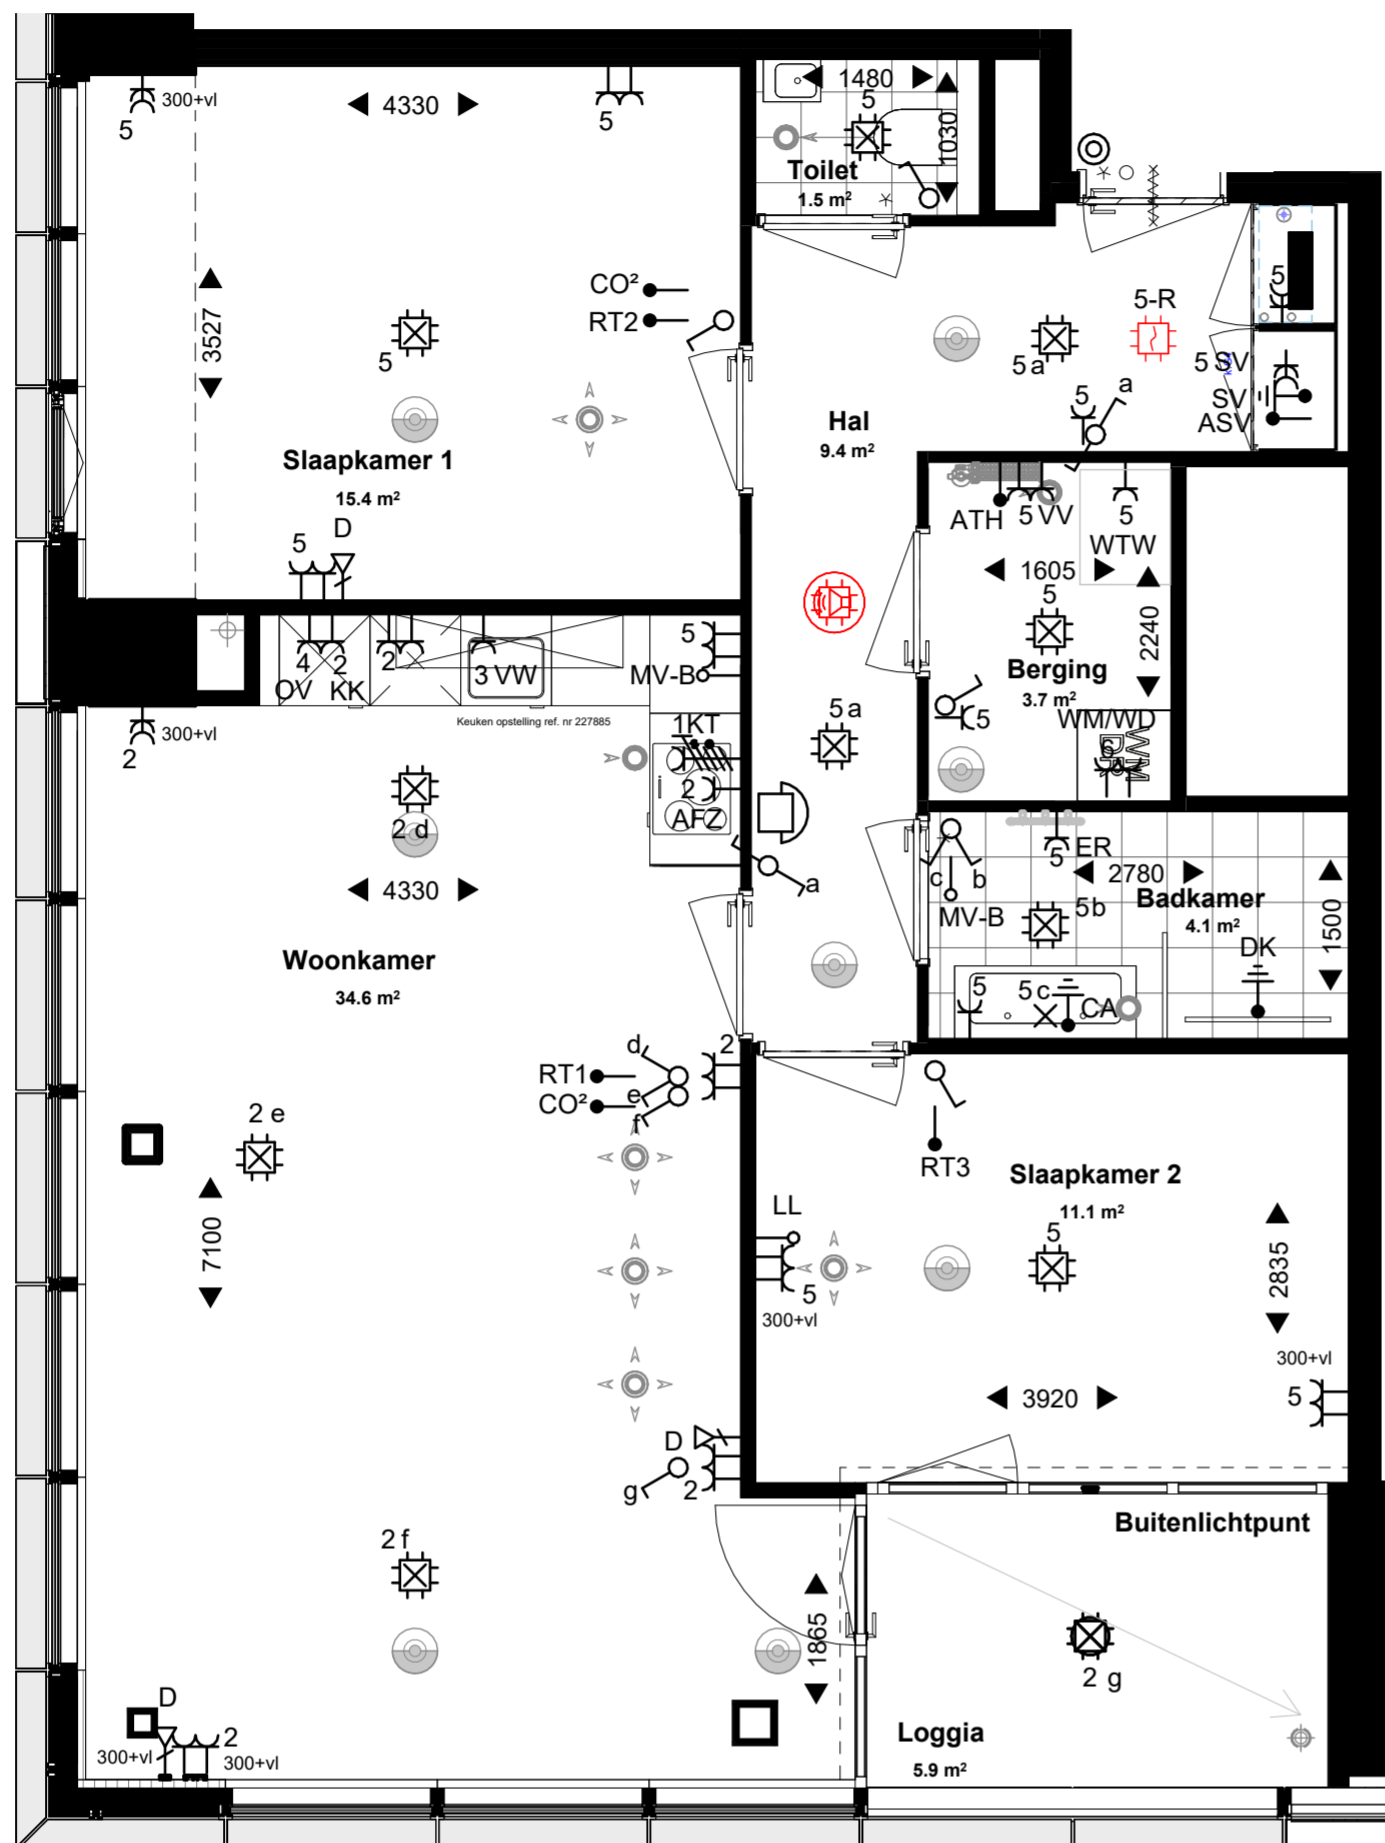

Schakelmateriaal: JUNG type AS500,
Duo, wit, inbouw

Datum: 1-05-2026

Schaal 1:100

THE MODERNIST

Woningtype C11-u1

Verdieping 34-35

Disclaimer:

- Alle maten en oppervlaktes op tekening zijn ca. maten.
- Exacte indeling van de technische ruimte wordt bepaald door de installateur.
- Mechanische ventilatieventielen zijn indicatief ingetekend, uiteindelijke aantallen en posities worden bepaald door de installateur.
- Tegelpatroon badkamer, toilet en buitenruimte zijn indicatief.
- De indelingen van de keukens zijn indicatief, definitieve keuken tekeningen dienen aangehouden te worden.