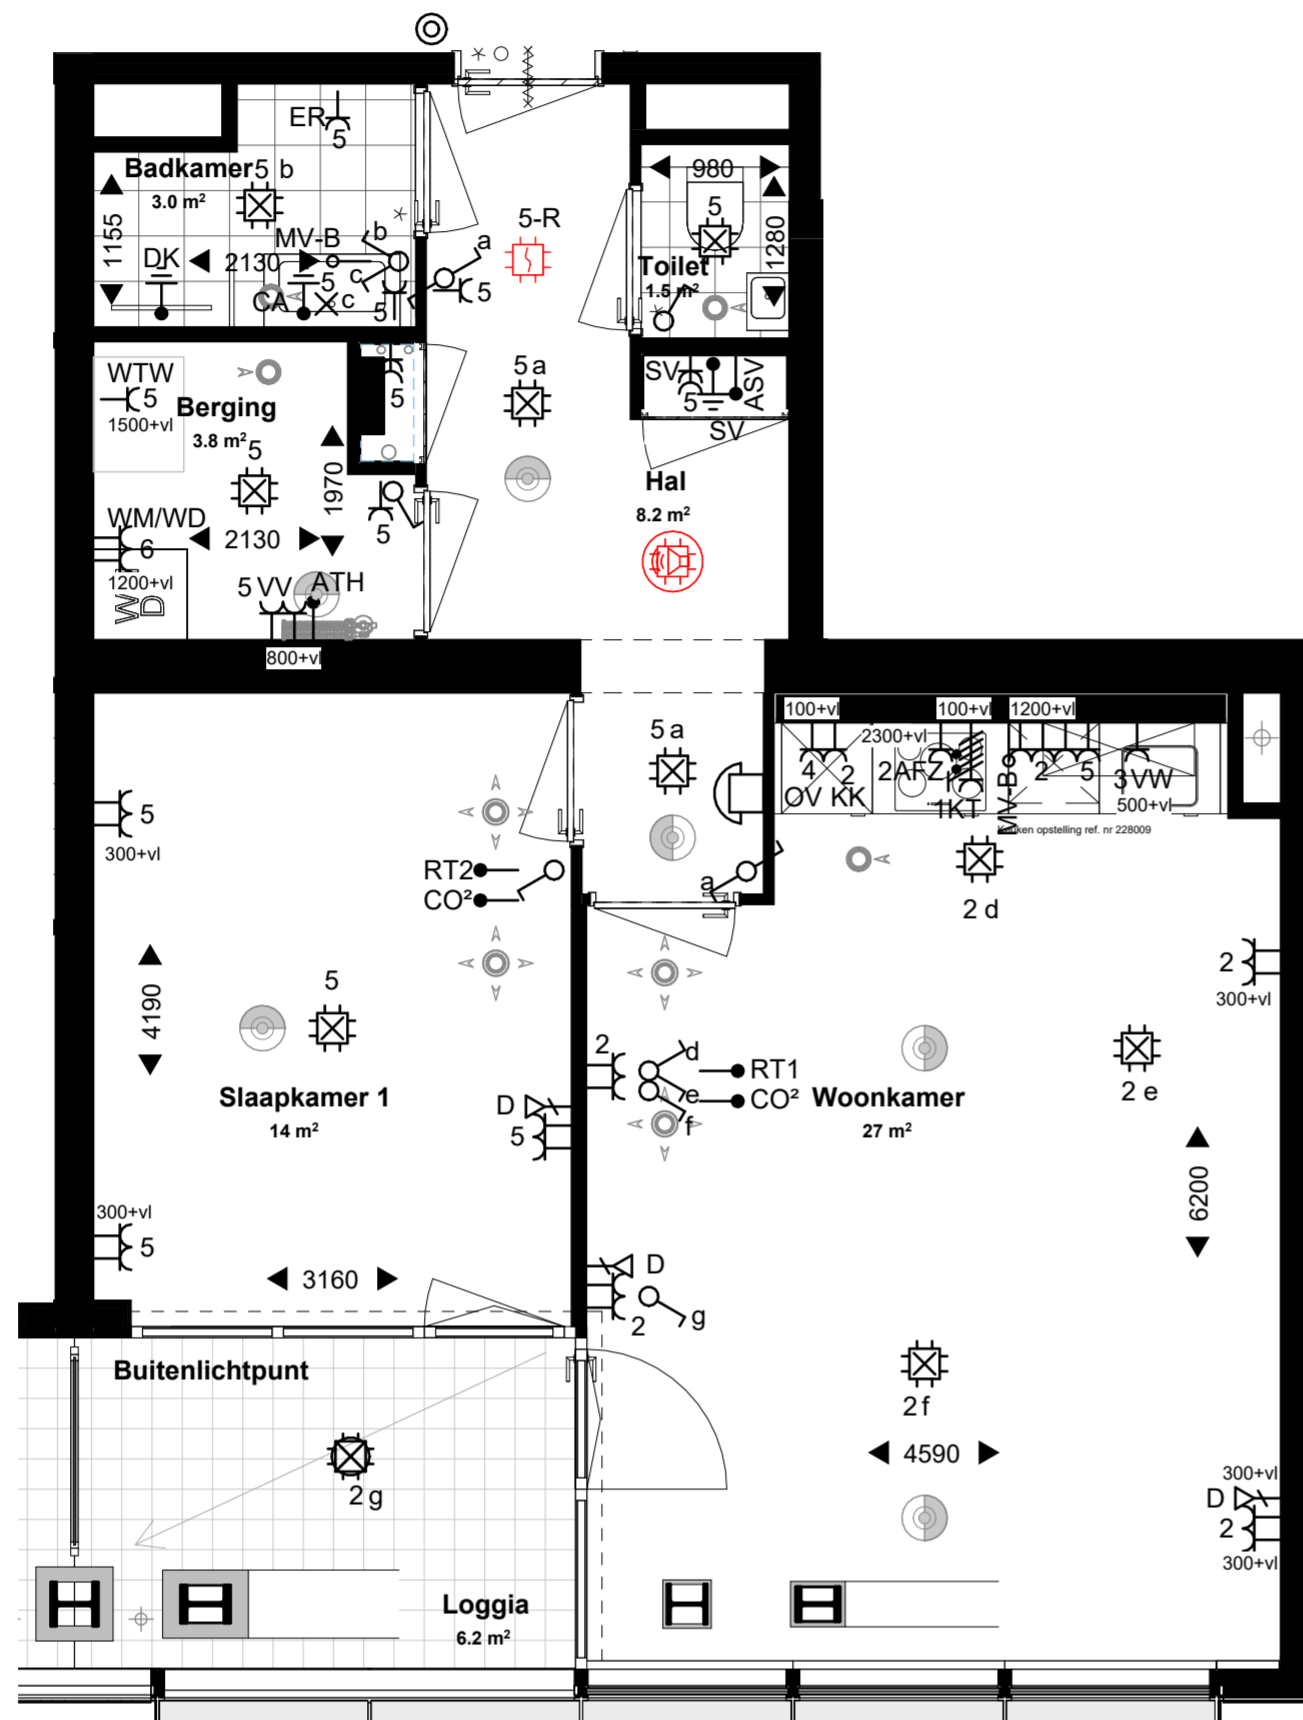

Schakelmateriaal: JUNG type AS500,
Duo, wit, inbouw

Definitief

Datum: 1-05-2026

Schaal 1:100

THE MODERN LIST

Woningtype A5sp-u3

Verdieping 37

Disclaimer: