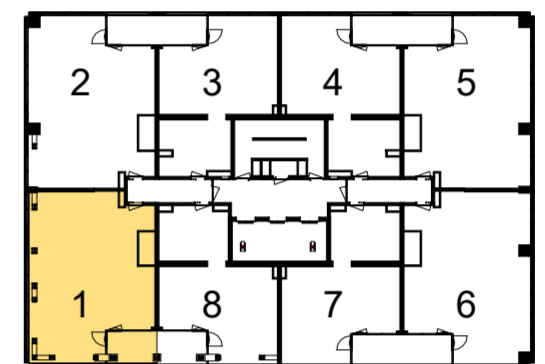

THE MODERNIST

Woningtype C11-u2

Verdieping 36