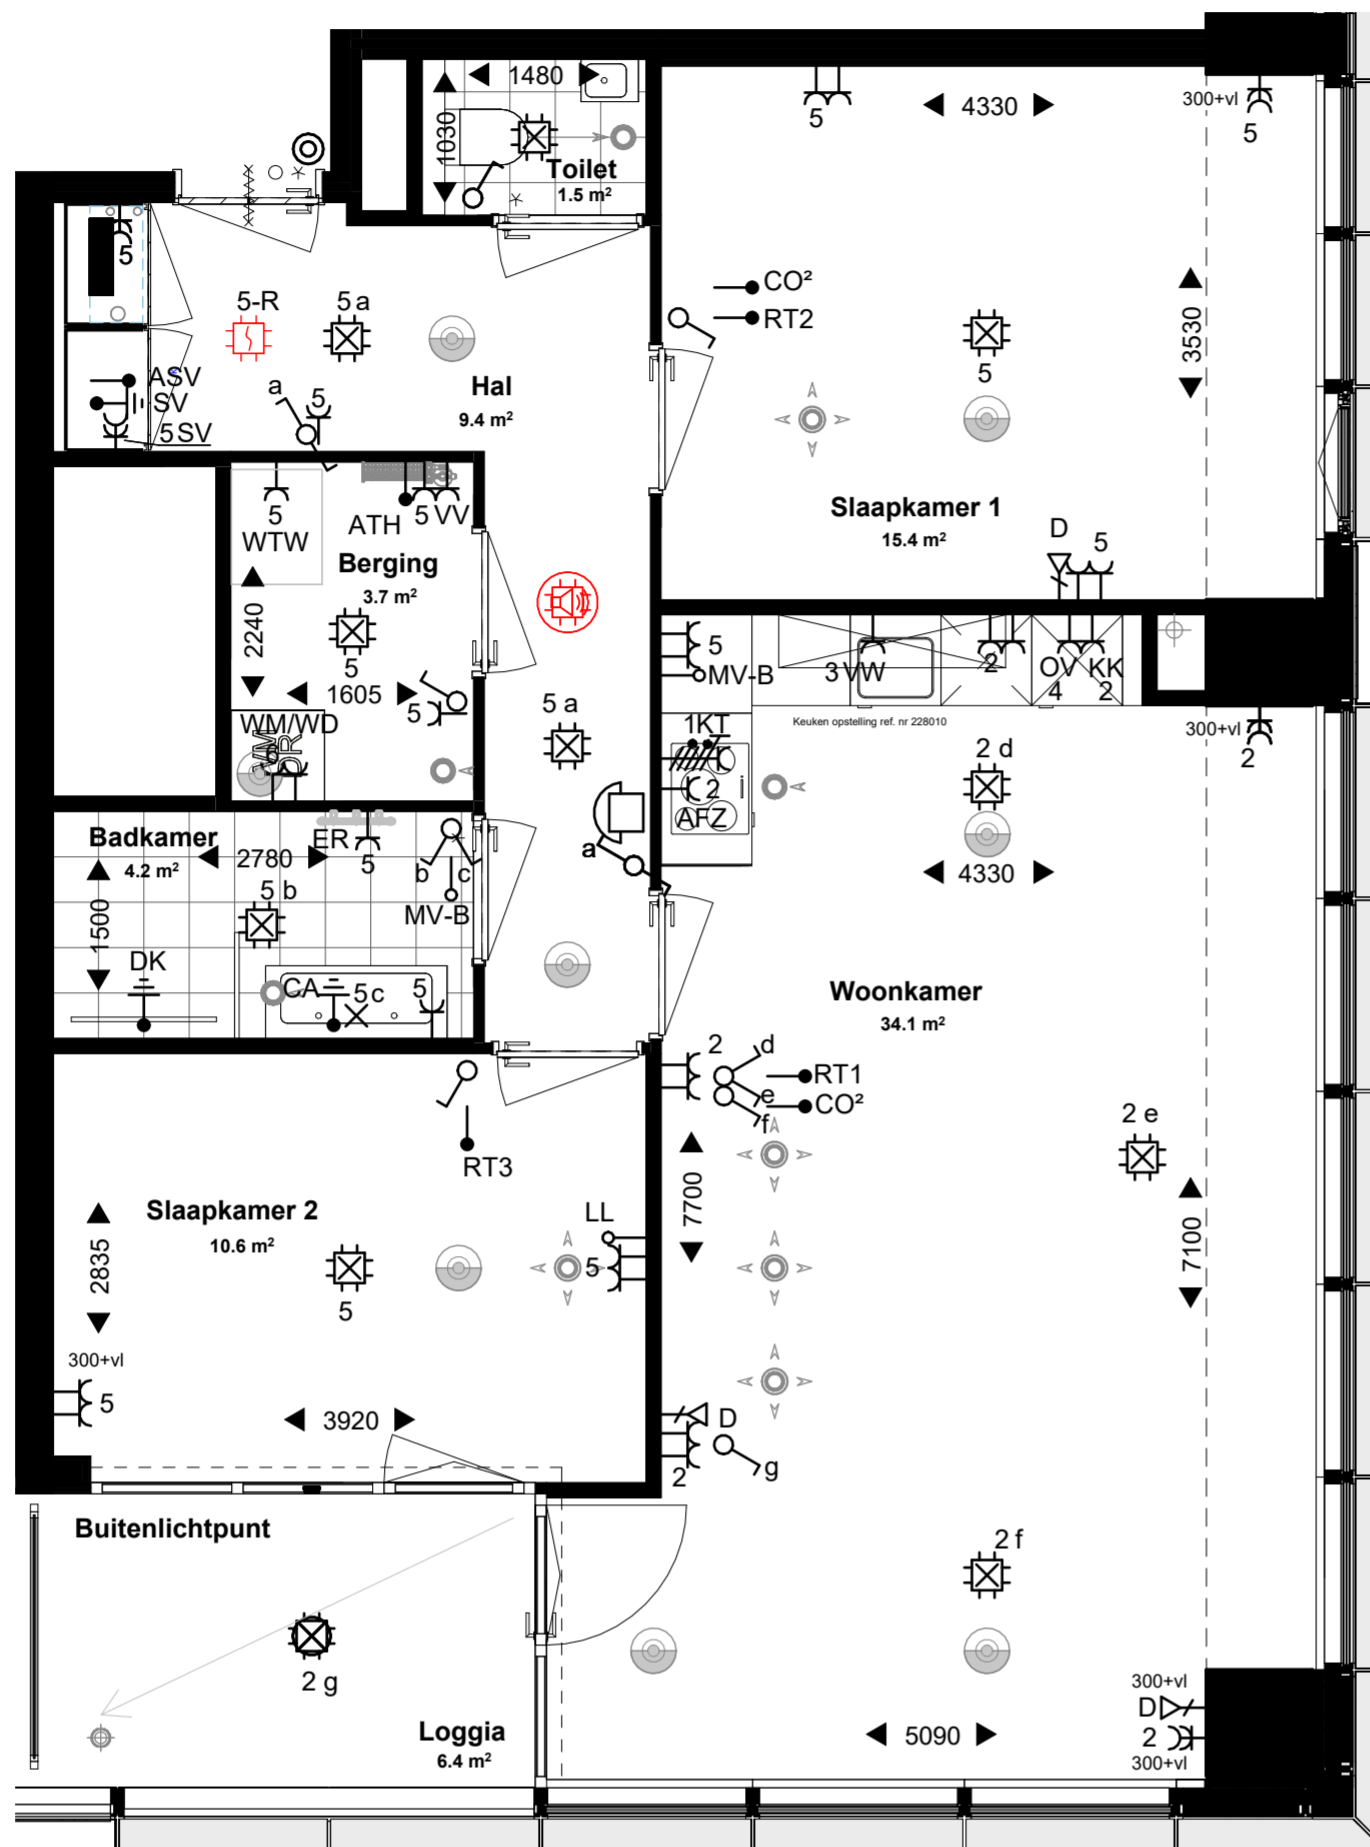

THE MODERNIST

Woningtype C7

Disclaimer:

- -Alle maten en oppervlaktes op tekening zijn ca. maten.
- -Exacte indeling van de technische ruimte wordt bepaald door de installateur.
- -Mechanische ventilatieventielen zijn indicatief ingetekend, uiteindelijke aantallen en posities worden bepaald door de installateur.
- -Tegelpatroon badkamer, toilet en buitenruimte zijn indicatief.
- -De indelingen van de keukens zijn indicatief, definitieve keuken tekeningen dienen aangehouden te worden.

Renvooi Elektra - Koopwoningen ZT

Indien niet nader aangegeven:

Symbol	Omschrijving	Symbol	Omschrijving
● ASV	Aansluitpunt t.b.v. afleverst (in warme meterkast)	⌋	Schakelaar, enkelpolig
● ATH	Aansluitpunt t.b.v. thermostaten (nabij VV) - (o) 3/4"	⌋	Schakelaar, enkelpolig + wandcontactdoos randaarde (horizontaal)
● RT	Aansluitpunt t.b.v. ruimte thermostaat; bedraad - (o) 3/4"	⌋	Schakelaar, serie
▽ D	Afgemonteerd aansluitpunt t.b.v. Data (1-voudig) (CAT6) - (o) 3/4"	⌋	Schakelaar, wissel
○ LL	Loze leiding t.b.v. Data - (o) 3/4"	⌋	Schakelaar, wissel + wandcontactdoos randaarde (horizontaal)
⊕ CA	Centraal aardpunt	⌋	Wandcontactdoos randaarde - berging en verkeersruimte
⊕	Vereffening	⌋	Wandcontactdoos randaarde - badkamer
● CO²	Aansluitpunt t.b.v. CO²-sensor met handbediening (230V)	⌋	Wandcontactdoos randaarde dubbel - in woonkamer, slaapkamers (horizontaal)
○ MV-B	Handbediening, batterij tpv keuken (voorzien van inbouwdoos) Handbediening, batterij tpv badkamer (voorzien van inbouwdoos)	⌋	Wandcontactdoos randaarde dubbel - keuken (horizontaal)
⌋ AFZ	Wandcontactdoos randaarde t.b.v. afzuigkap	⌋	Wandcontactdoos randaarde dubbel - meterkast (opbouw)
⌋ ER	Wandcontactdoos randaarde t.b.v. elektrische handdoekradiator	⊕	Centraaldoos met lichtpunt
⌋ KK	Wandcontactdoos randaarde t.b.v. koelkast	⊕	Centraaldoos incl. armatuur
⌋ OV	Wandcontactdoos randaarde t.b.v. oven	×	Wandlichtpunt badkamer
⌋ VW	Wandcontactdoos randaarde t.b.v. vaatwasser	☐	Videfoon (2-tonig) in woning
⌋ WM/WD	Wandcontactdoos randaarde dubbel t.b.v. wasmachine / wasdroger	⊙	beldrukker
⌋ WTW	Wandcontactdoos randaarde t.b.v. mechanische ventilatie	■	Verdeelinrichting
⌋ SV	Wandcontactdoos randaarde dubbel t.b.v. stadsverwarming	⌋^R	Optische rookmelder
⌋ VV	Wandcontactdoos randaarde dubbel t.b.v. vloerverwarmingsverdelers	⌋^{LS}	Luidspreker opbouw tegen plafond (aangeloten op OAC)
⌋ KT	Wandcontactdoos perilex 2x230V t.b.v. kooktoestel		

Schakelmateriaal: JUNG type AS500,
Duo, wit, inbouw

Definitief

Datum: 1-05-2026

Schaal 1:100