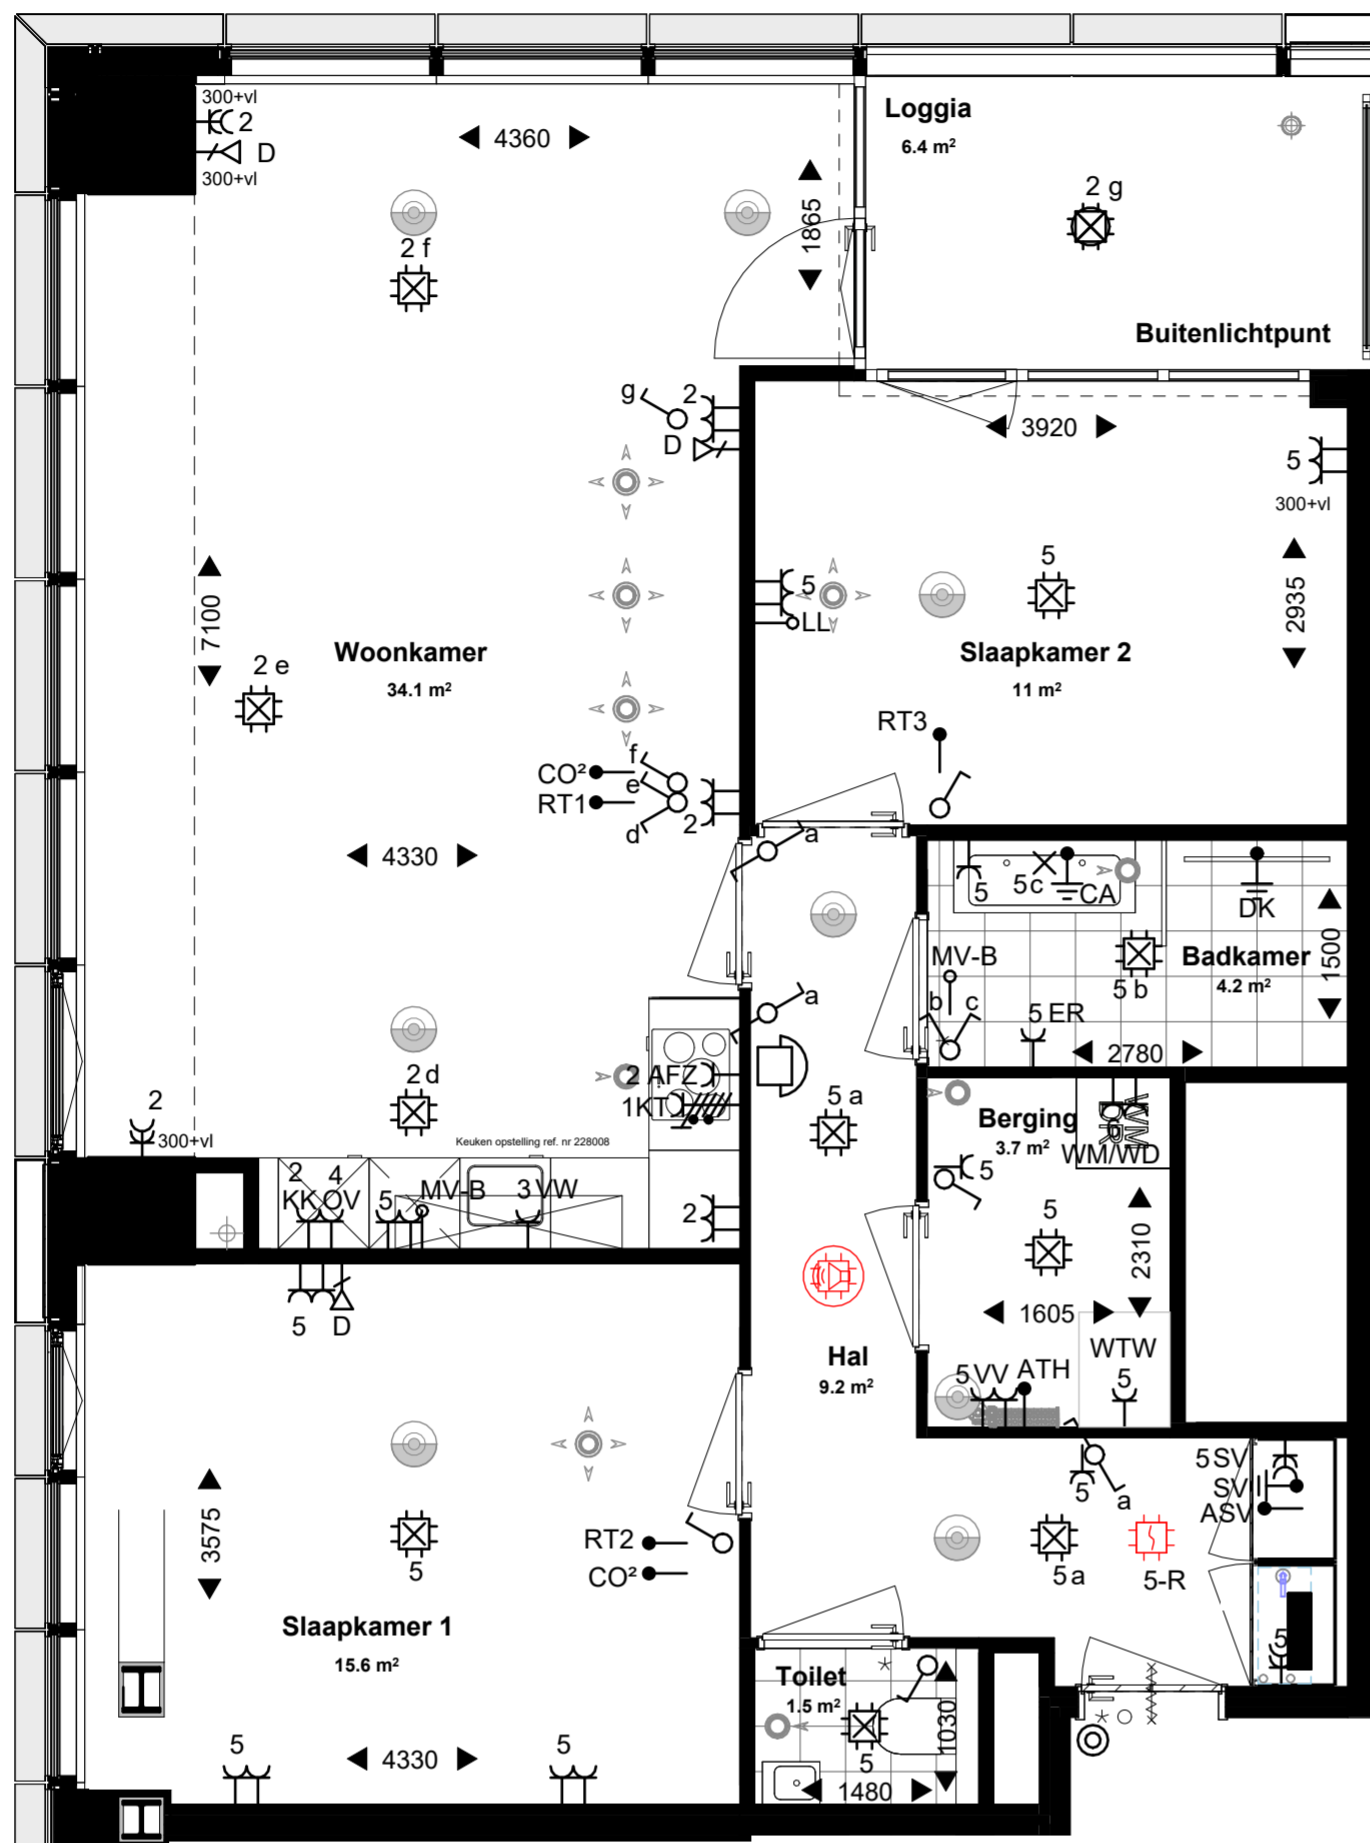

THE MODERN ER N I S T

Woningtype C6-u2

Disclaimer:

- -Alle maten en oppervlaktes op tekening zijn ca. maten.
- -Exacte indeling van de technische ruimte wordt bepaald door de installateur.
- -Mechanische ventilatieventielen zijn indicatief ingetekend, uiteindelijke aantallen en posities worden bepaald door de installateur.
- -Tegelpatroon badkamer, toilet en buitenruimte zijn indicatief.
- -De indelingen van de keukens zijn indicatief, definitieve keuken tekeningen dienen aangehouden te worden.

Renvooi Elektra - Koopwoningen ZT

Indien niet nader aangegeven:

Symbol	Omschrijving	Symbol	Omschrijving
ASV	Aansluitpunt t.b.v. afleverst (in warme meterkast)	⌋	Schakelaar, enkelpolig
ATH	Aansluitpunt t.b.v. thermostaten (nabij VV) - (o) 3/4"	⌋	Schakelaar, enkelpolig + wandcontactdoos randaarde (horizontaal)
RT	Aansluitpunt t.b.v. ruimte thermostaat; bedraad - (o) 3/4"	⌋	Schakelaar, serie
D	Afgemonteerd aansluitpunt t.b.v. Data (1-voudig) (CAT6) - (o) 3/4"	⌋	Schakelaar, wissel
LL	Loze leiding t.b.v. Data - (o) 3/4"	⌋	Schakelaar, wissel + wandcontactdoos randaarde (horizontaal)
CA	Centraal aardpunt	⌋	Wandcontactdoos randaarde - berging en verkeersruimte
•	Vereffening	⌋	Wandcontactdoos randaarde - badkamer
CO²	Aansluitpunt t.b.v. CO²-sensor met handbediening (230V)	⌋	Wandcontactdoos randaarde dubbel - in woonkamer, slaapkamers (horizontaal)
MV-B	Handbediening, batterij tpv keuken (voorzien van inbouwdoos) Handbediening, batterij tpv badkamer (voorzien van inbouwdoos)	⌋	Wandcontactdoos randaarde dubbel - keuken (horizontaal)
AFZ	Wandcontactdoos randaarde t.b.v. afzuigkap	⌋	Wandcontactdoos randaarde dubbel - meterkast (opbouw)
ER	Wandcontactdoos randaarde t.b.v. elektrische handdoekradiator	⌋	Centraaldoos met lichtpunt
KK	Wandcontactdoos randaarde t.b.v. koelkast	⌋	Centraaldoos incl. armatuur
OV	Wandcontactdoos randaarde t.b.v. oven	×	Wandlichtpunt badkamer
VW	Wandcontactdoos randaarde t.b.v. vaatwasser	☐	Videfoon (2-tonig) in woning
WM/WD	Wandcontactdoos randaarde dubbel t.b.v. wasmachine / wasdroger	⊙	beldrukker
WTW	Wandcontactdoos randaarde t.b.v. mechanische ventilatie	■	Verdeelinrichting
SV	Wandcontactdoos randaarde dubbel t.b.v. stadsverwarming	⌋^R	Optische rookmelder
VV	Wandcontactdoos randaarde dubbel t.b.v. vloerverwarmingsverdelers	⌋^{LS}	Luidspreker opbouw tegen plafond (aangeloten op OAC)
KT	Wandcontactdoos perilex 2x230V t.b.v. kooktoestel		

Schakelmateriaal: JUNG type AS500,
Duo, wit, inbouw

Datum: 1-05-2026

Schaal 1:100