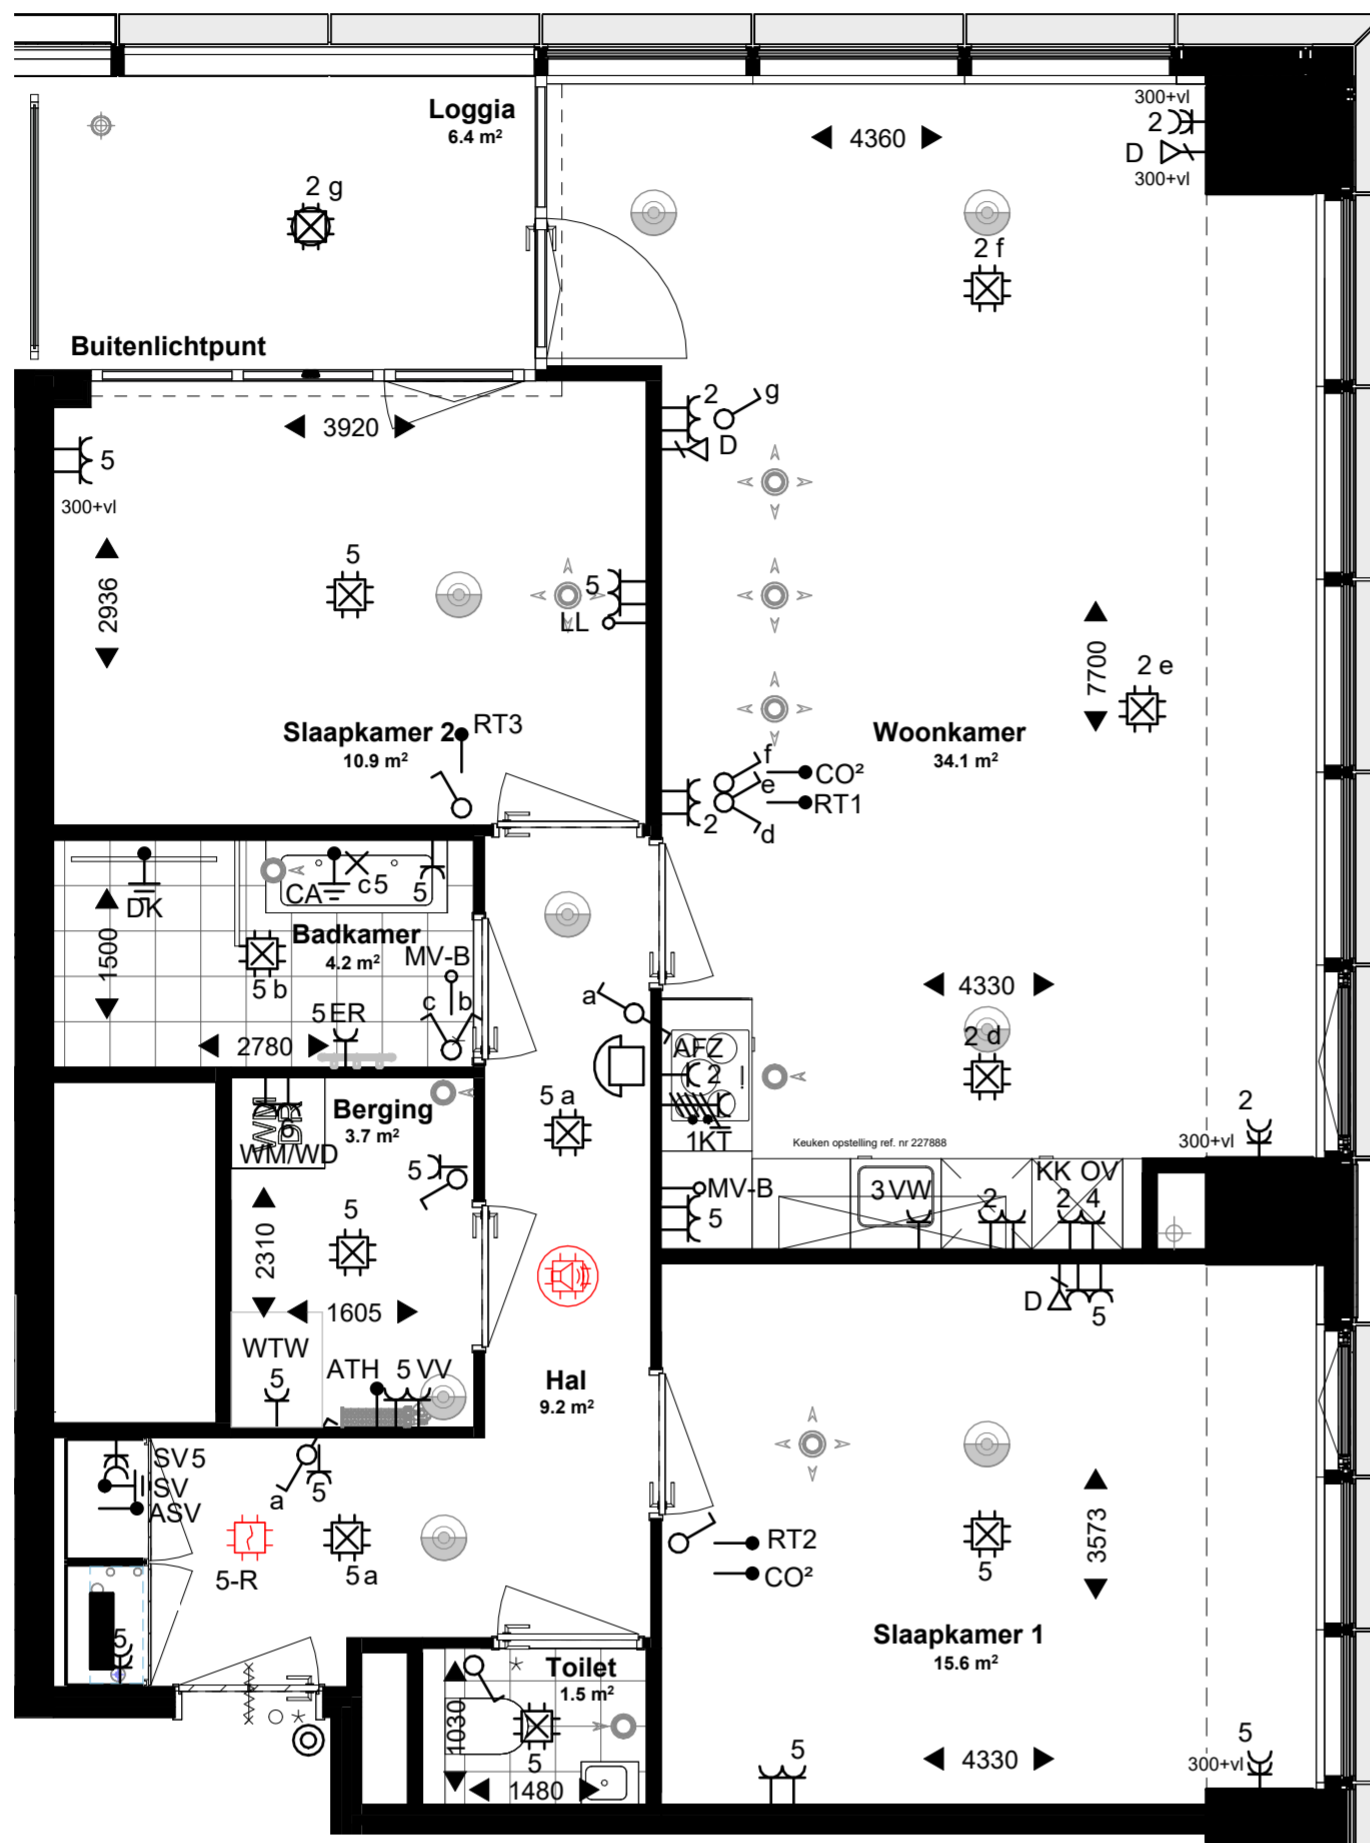

THE MODERN LIST

Woningtype C6sp

Verdieping 28-29-32-33-36-37

Disclaimer:

- -Alle maten en oppervlaktes op tekening zijn ca. maten.
- -Exacte indeling van de technische ruimte wordt bepaald door de installateur.
- -Mechanische ventilatieventielen zijn indicatief ingetekend, uiteindelijke aantallen en posities worden bepaald door de installateur.
- -Tegelpatroon badkamer, toilet en buitenruimte zijn indicatief.
- -De indelingen van de keukens zijn indicatief, definitieve keuken tekeningen dienen aangehouden te worden.

Renvooi Elektra - Koopwoningen ZT

Indien niet nader aangegeven:

Symbol	Omschrijving	Symbol	Omschrijving
ASV	Aansluitpunt t.b.v. afleverst (in warme meterkast)	⌋	Schakelaar, enkelpolig
ATH	Aansluitpunt t.b.v. thermostaten (nabij VV) - (o) 3/4"	⌋	Schakelaar, enkelpolig + wandcontactdoos randaarde (horizontaal)
RT	Aansluitpunt t.b.v. ruimte thermostaat; bedraad - (o) 3/4"	⌋	Schakelaar, serie
D	Afgemonteerd aansluitpunt t.b.v. Data (1-voudig) (CAT6) - (o) 3/4"	⌋	Schakelaar, wissel
LL	Loze leiding t.b.v. Data - (o) 3/4"	⌋	Schakelaar, wissel + wandcontactdoos randaarde (horizontaal)
CA	Centraal aardpunt	⌋	Wandcontactdoos randaarde - berging en verkeersruimte
•	Vereffening	⌋	Wandcontactdoos randaarde - badkamer
CO²	Aansluitpunt t.b.v. CO²-sensor met handbediening (230V)	⌋	Wandcontactdoos randaarde dubbel - in woonkamer, slaapkamers (horizontaal)
MV-B	Handbediening, batterij tpv keuken (voorzien van inbouwdoos) Handbediening, batterij tpv badkamer (voorzien van inbouwdoos)	⌋	Wandcontactdoos randaarde dubbel - keuken (horizontaal)
AFZ	Wandcontactdoos randaarde t.b.v. afzuigkap	⌋	Wandcontactdoos randaarde dubbel - meterkast (opbouw)
ER	Wandcontactdoos randaarde t.b.v. elektrische handdoekradiator	⊠	Centraaldoos met lichtpunt
KK	Wandcontactdoos randaarde t.b.v. koelkast	⊠	Centraaldoos incl. armatuur
OV	Wandcontactdoos randaarde t.b.v. oven	×	Wandlichtpunt badkamer
VW	Wandcontactdoos randaarde t.b.v. vaatwasser	☐	Videfoon (2-tonig) in woning
WM/WD	Wandcontactdoos randaarde dubbel t.b.v. wasmachine / wasdroger	⊙	beldrukker
WTW	Wandcontactdoos randaarde t.b.v. mechanische ventilatie	■	Verdeelinrichting
SV	Wandcontactdoos randaarde dubbel t.b.v. stadsverwarming	⊠^R	Optische rookmelder
VV	Wandcontactdoos randaarde dubbel t.b.v. vloerverwarmingsverdelers	⊠^{LS}	Luidspreker opbouw tegen plafond (aangeloten op OAC)
KT	Wandcontactdoos perilex 2x230V t.b.v. kooktoestel		

Schakelmateriaal: JUNG type AS500,
Duo, wit, inbouw

Definitief

Datum: 1-05-2026

Schaal 1:100