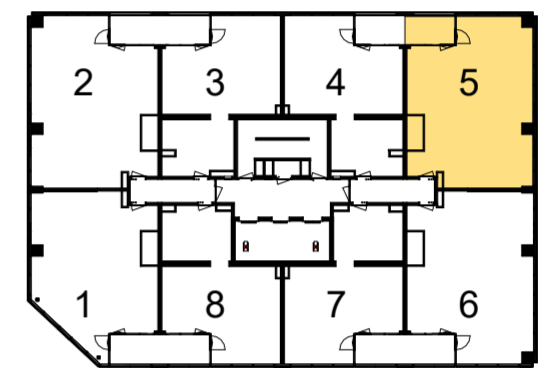

Schakelmateriaal: JUNG type AS500,
Duo, wit, inbouw

Datum: 1-05-2026

Schaal 1:100

THE MODERN LIST

Woningtype C6sp

Verdieping 28-29-32-33-36-37

Disclaimer:

- Alle maten en oppervlaktes op tekening zijn ca. maten.
- Exacte indeling van de technische ruimte wordt bepaald door de installateur.
- Mechanische ventilatieventielen zijn indicatief ingetekend, uiteindelijke aantallen en posities worden bepaald door de installateur.
- Tegelpatroon badkamer, toilet en buitenruimte zijn indicatief.
- De indelingen van de keukens zijn indicatief, definitieve keuken tekeningen dienen aangehouden te worden.