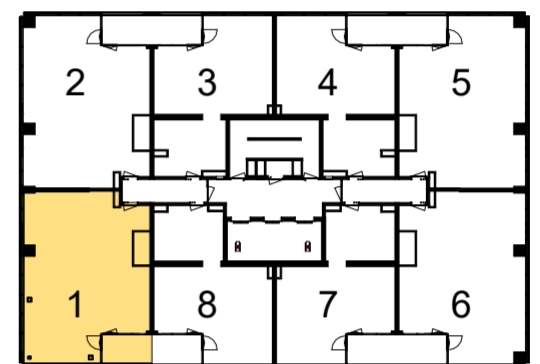

THE MODERNIST

Woningtype C11

Verdieping 31-33