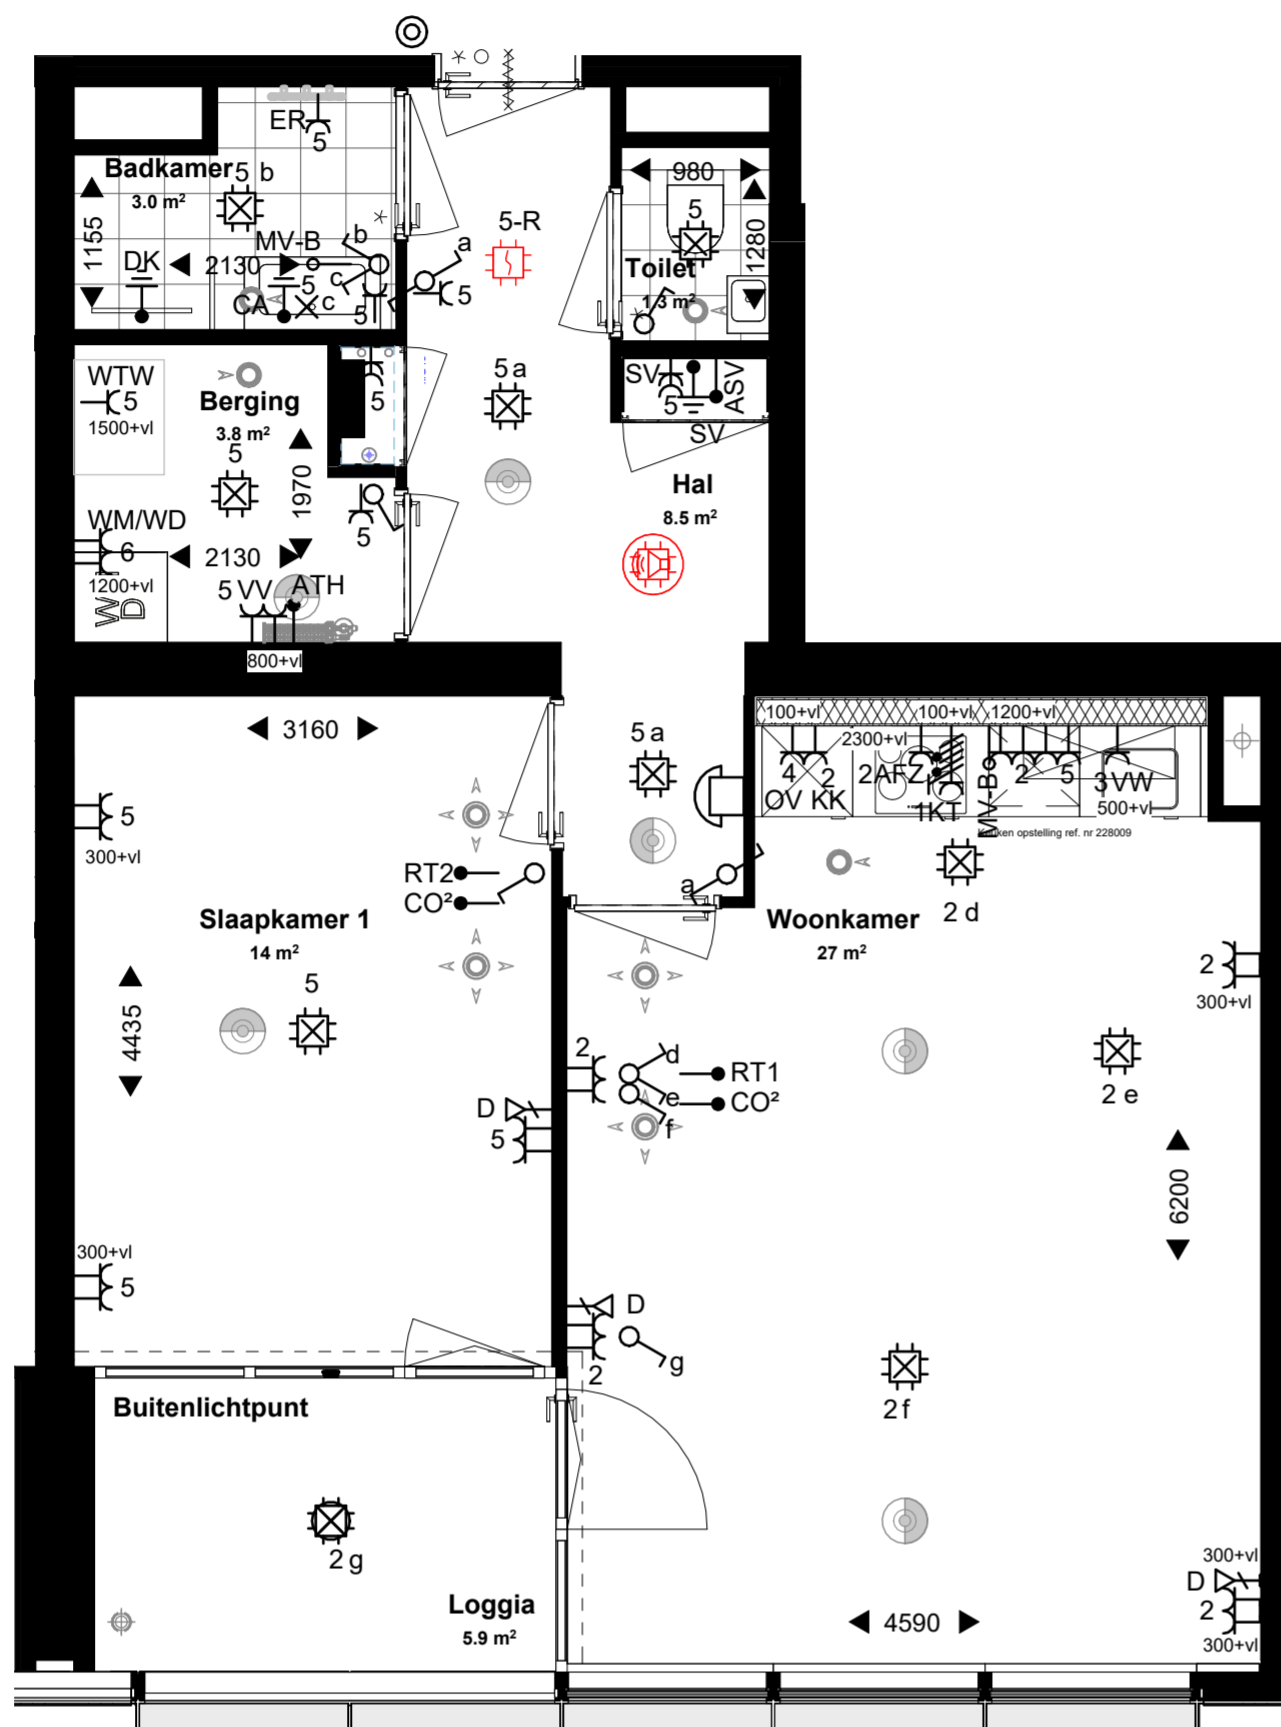

Schakelmateriaal: JUNG type AS500,
Duo, wit, inbouw

Definitief

Datum:
21-03-2026

Schaal 1:100

THE MODERN LIST

Woningtype A5sp-u1

Verdieping 34-35

Disclaimer :