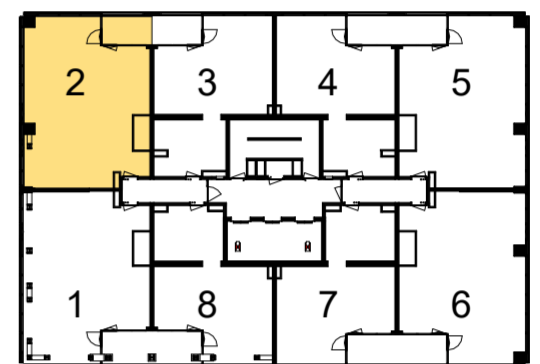

THE MODERN ER N I S T

Woningtype C6-u1

Verdieping 36

Disclaimer :

- -Alle maten en oppervlaktes op tekening zijn ca. maten.
- -Exacte indeling van de technische ruimte wordt bepaald door de installateur.
- -Mechanische ventilatieventielen zijn indicatief ingetekend, uiteindelijke aantallen en posities worden bepaald door de installateur.
- -Tegelpatroon badkamer, toilet en buitenruimte zijn indicatief.
- -De indelingen van de keukens zijn indicatief, definitieve keuken tekeningen dienen aangehouden te worden.