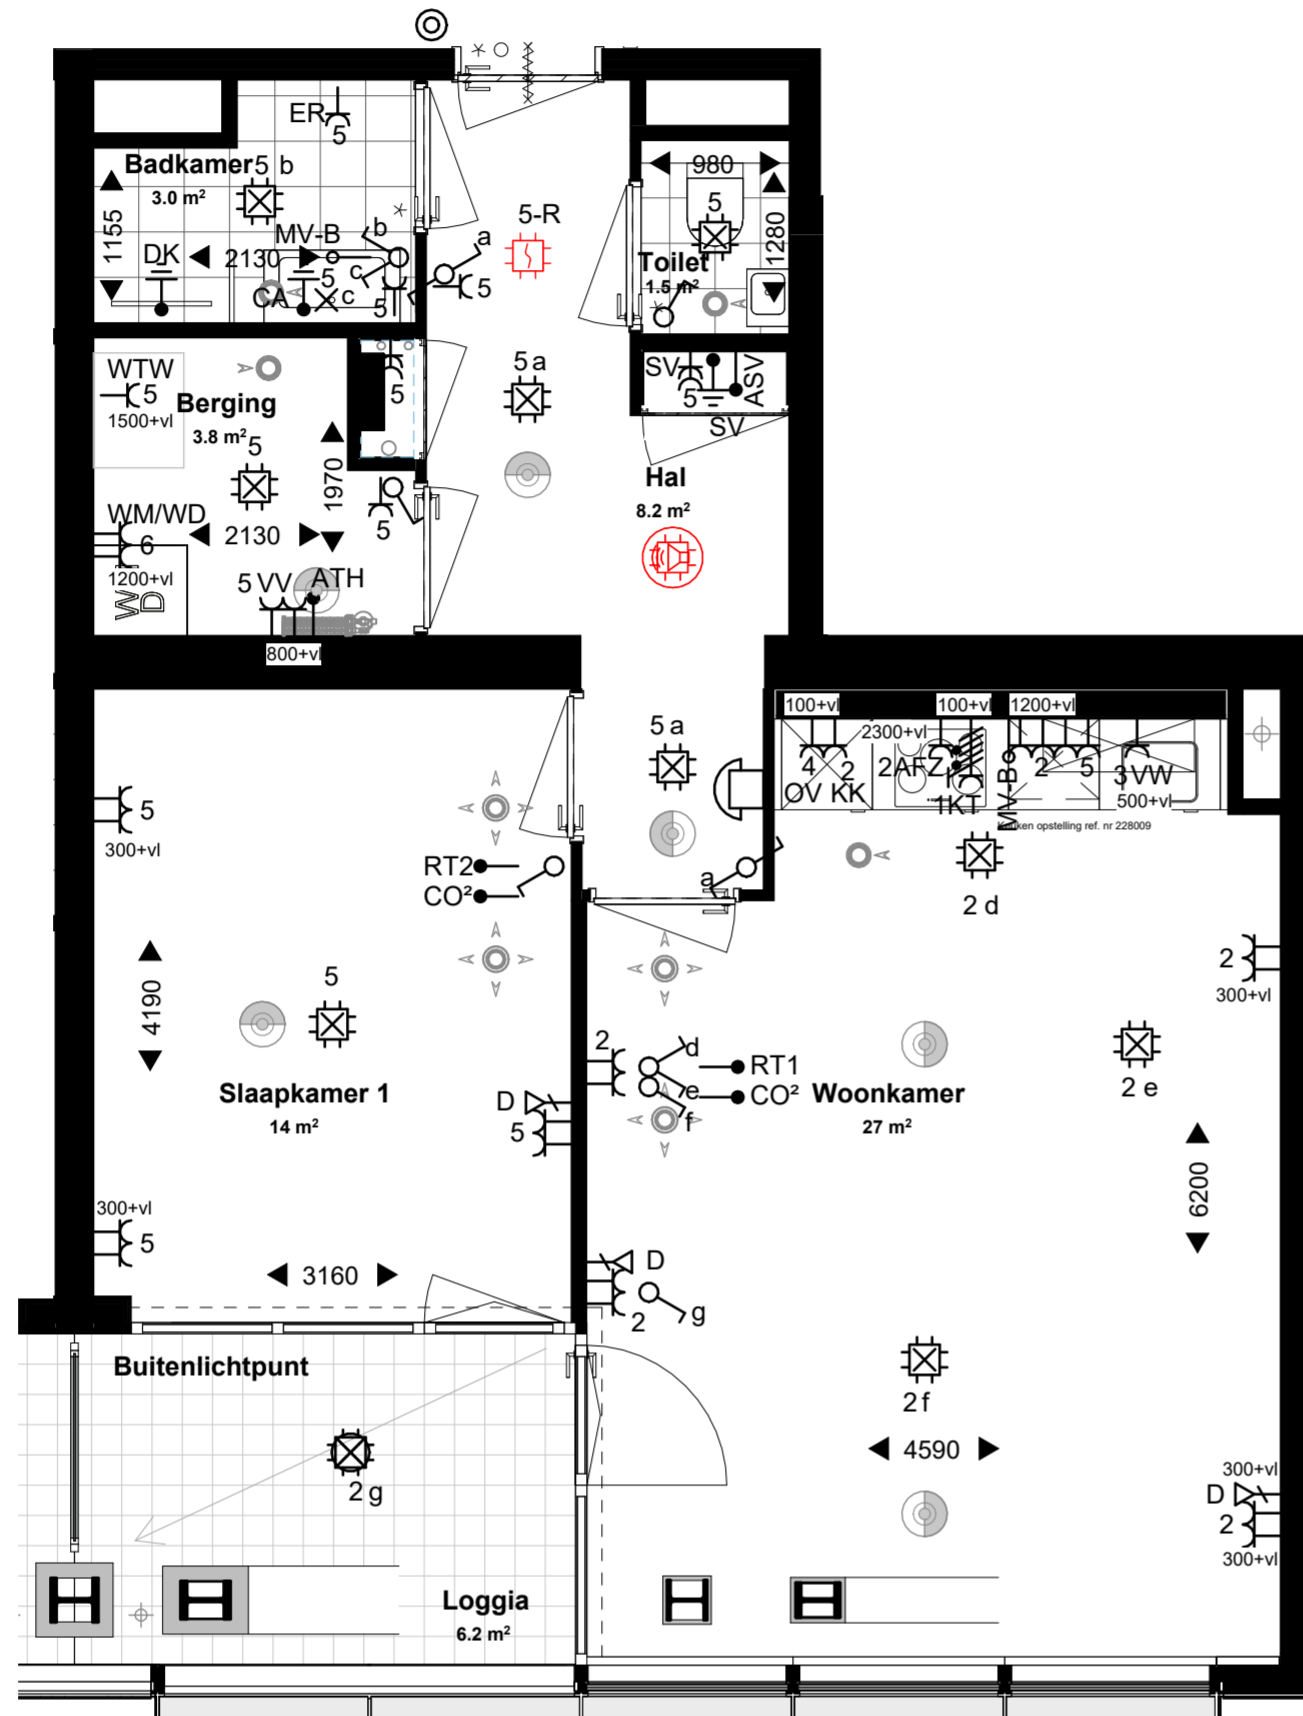

Schakelmateriaal: JUNG type AS500,
Duo, wit, inbouw

Definitief

Datum:
21-03-2026

Schaal 1:100

THE MODERN ERIN IST

Woningtype A5sp-u3

Verdieping 37

Disclaimer :