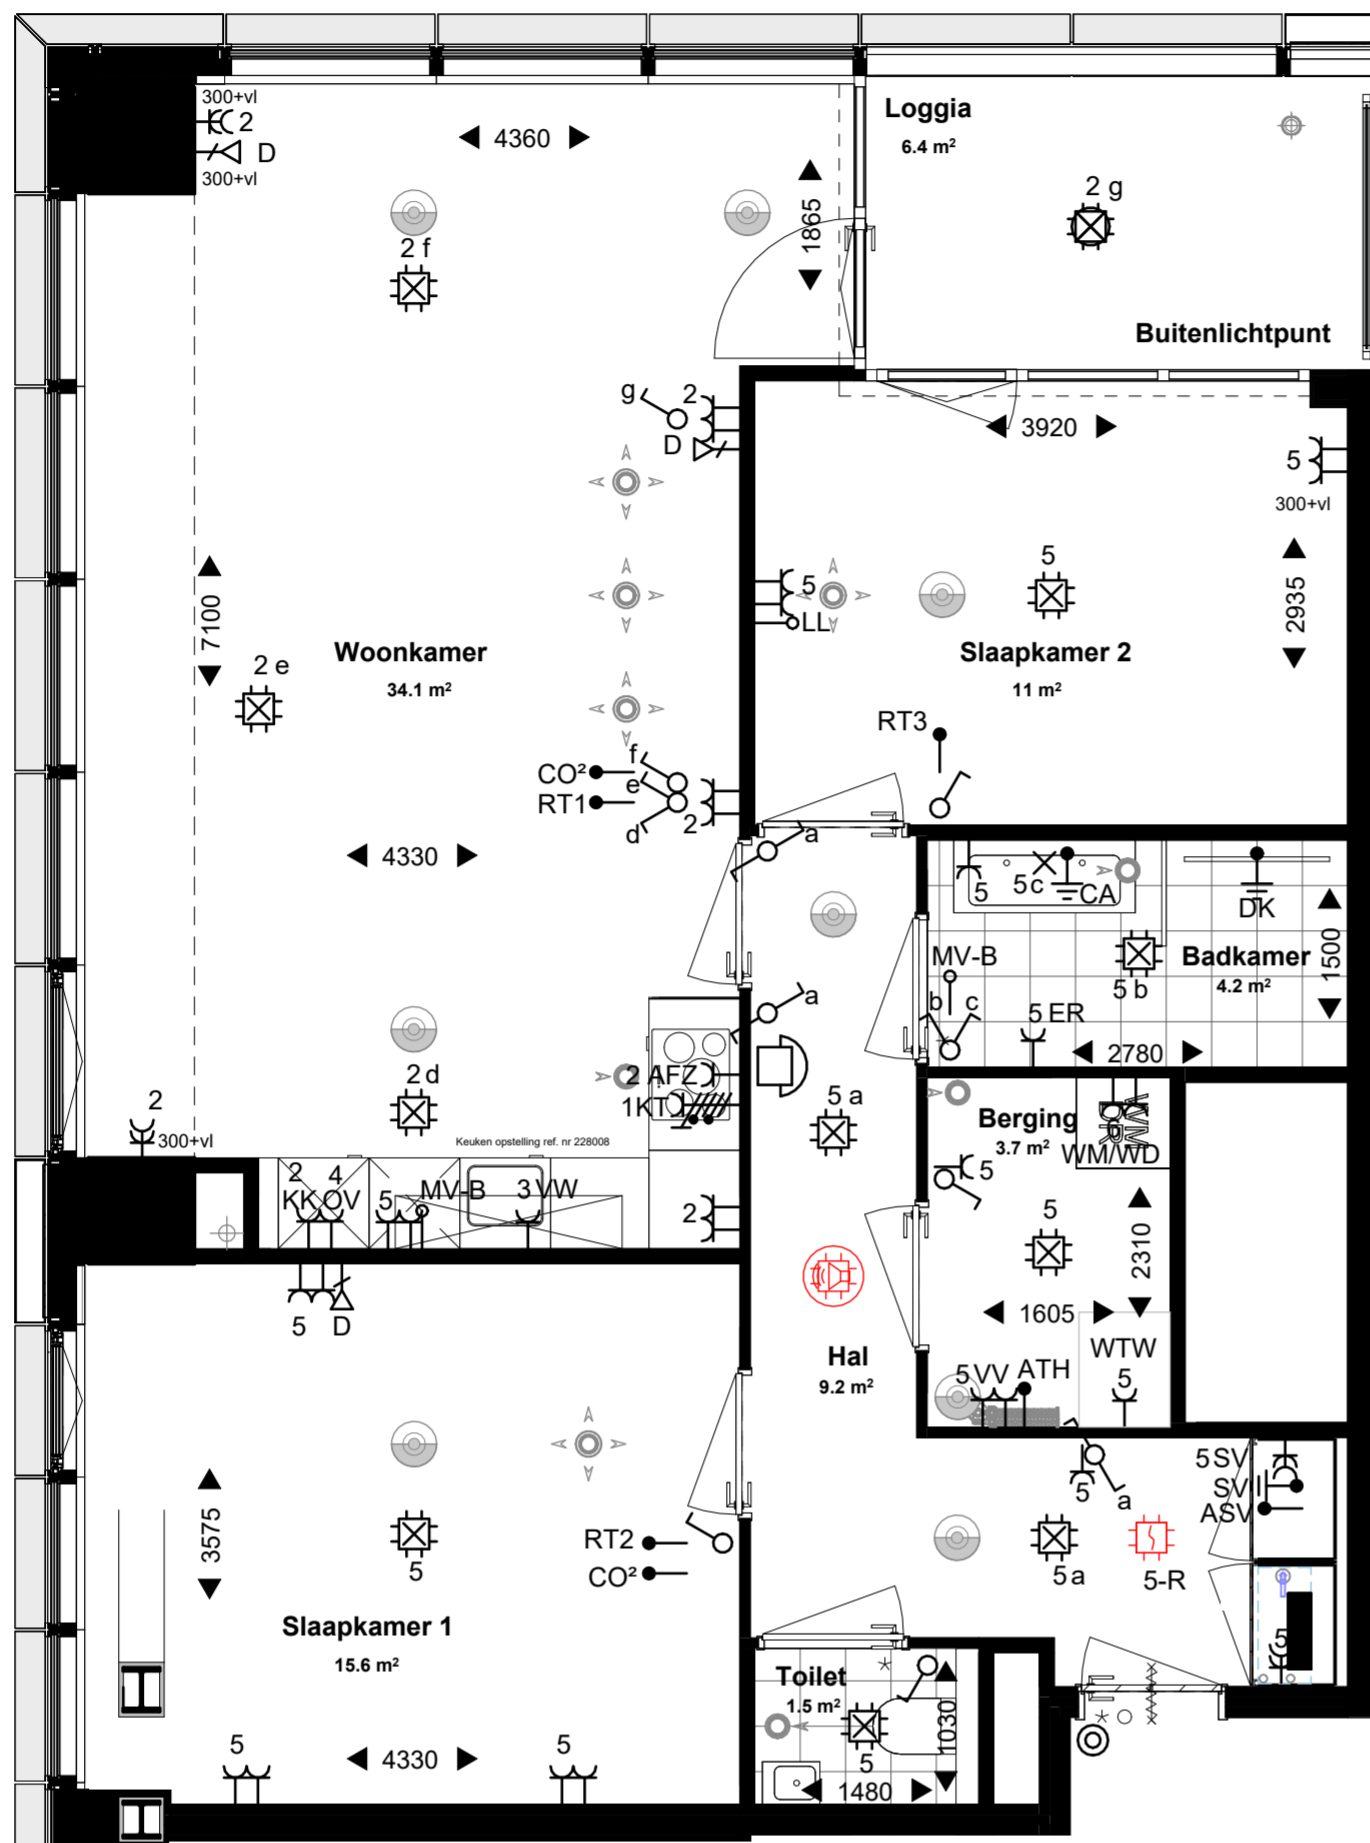

Schakelmateriaal: JUNG type AS500,
Duo, wit, inbouw

Definitief

Datum:
21-03-2026

Schaal 1:100

THE MODERN ER N I S T

Woningtype C6-u2

Verdieping 37

Disclaimer :