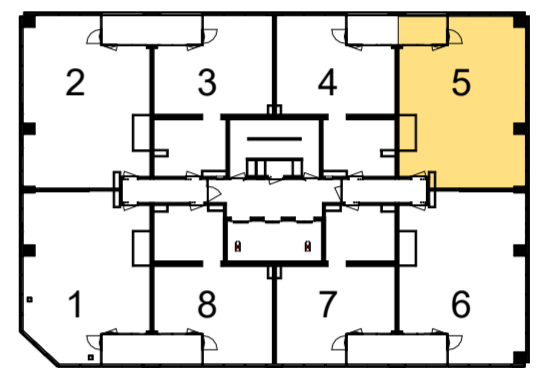

Schakelmateriaal: JUNG type AS500,
Duo, wit, inbouw

Datum:
21-03-2026

Schaal 1:100

THE MODERN LIST

Woningtype C10

V27, V30, V31, V34, V35

Disclaimer :

- Alle maten en oppervlaktes op tekening zijn ca. maten.
- Exacte indeling van de technische ruimte wordt bepaald door de installateur.
- Mechanische ventilatieventielen zijn indicatief ingetekend, uiteindelijke aantallen en posities worden bepaald door de installateur.
- Tegelpatroon badkamer, toilet en buitenruimte zijn indicatief.
- De indelingen van de keukens zijn indicatief, definitieve keuken tekeningen dienen aangehouden te worden.