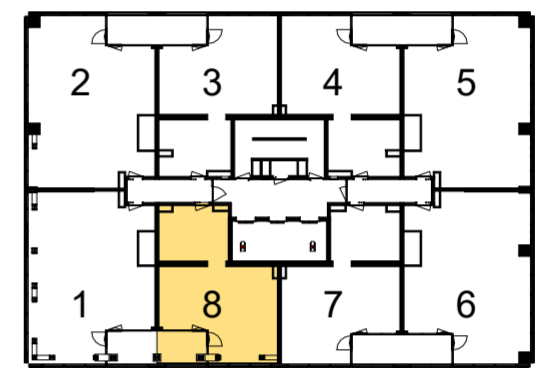

Schakelmateriaal: JUNG type AS500,
Duo, wit, inbouw

Datum:
21-03-2026

Schaal 1:100

Woningtype A5sp-u2

Verdieping 36

Disclaimer :

- Alle maten en oppervlaktes op tekening zijn ca. maten.
- Exacte indeling van de technische ruimte wordt bepaald door de installateur.
- Mechanische ventilatieventielen zijn indicatief ingetekend, uiteindelijke aantallen en posities worden bepaald door de installateur.
- Tegelpatroon badkamer, toilet en buitenruimte zijn indicatief.
- De indelingen van de keukens zijn indicatief, definitieve keuken tekeningen dienen aangehouden te worden.