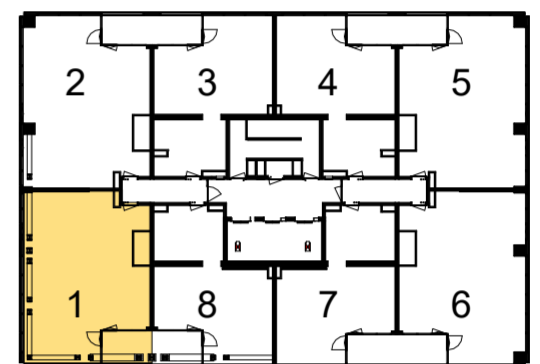

THE MODERN LIST

Woningtype C11-u3

Verdieping 37