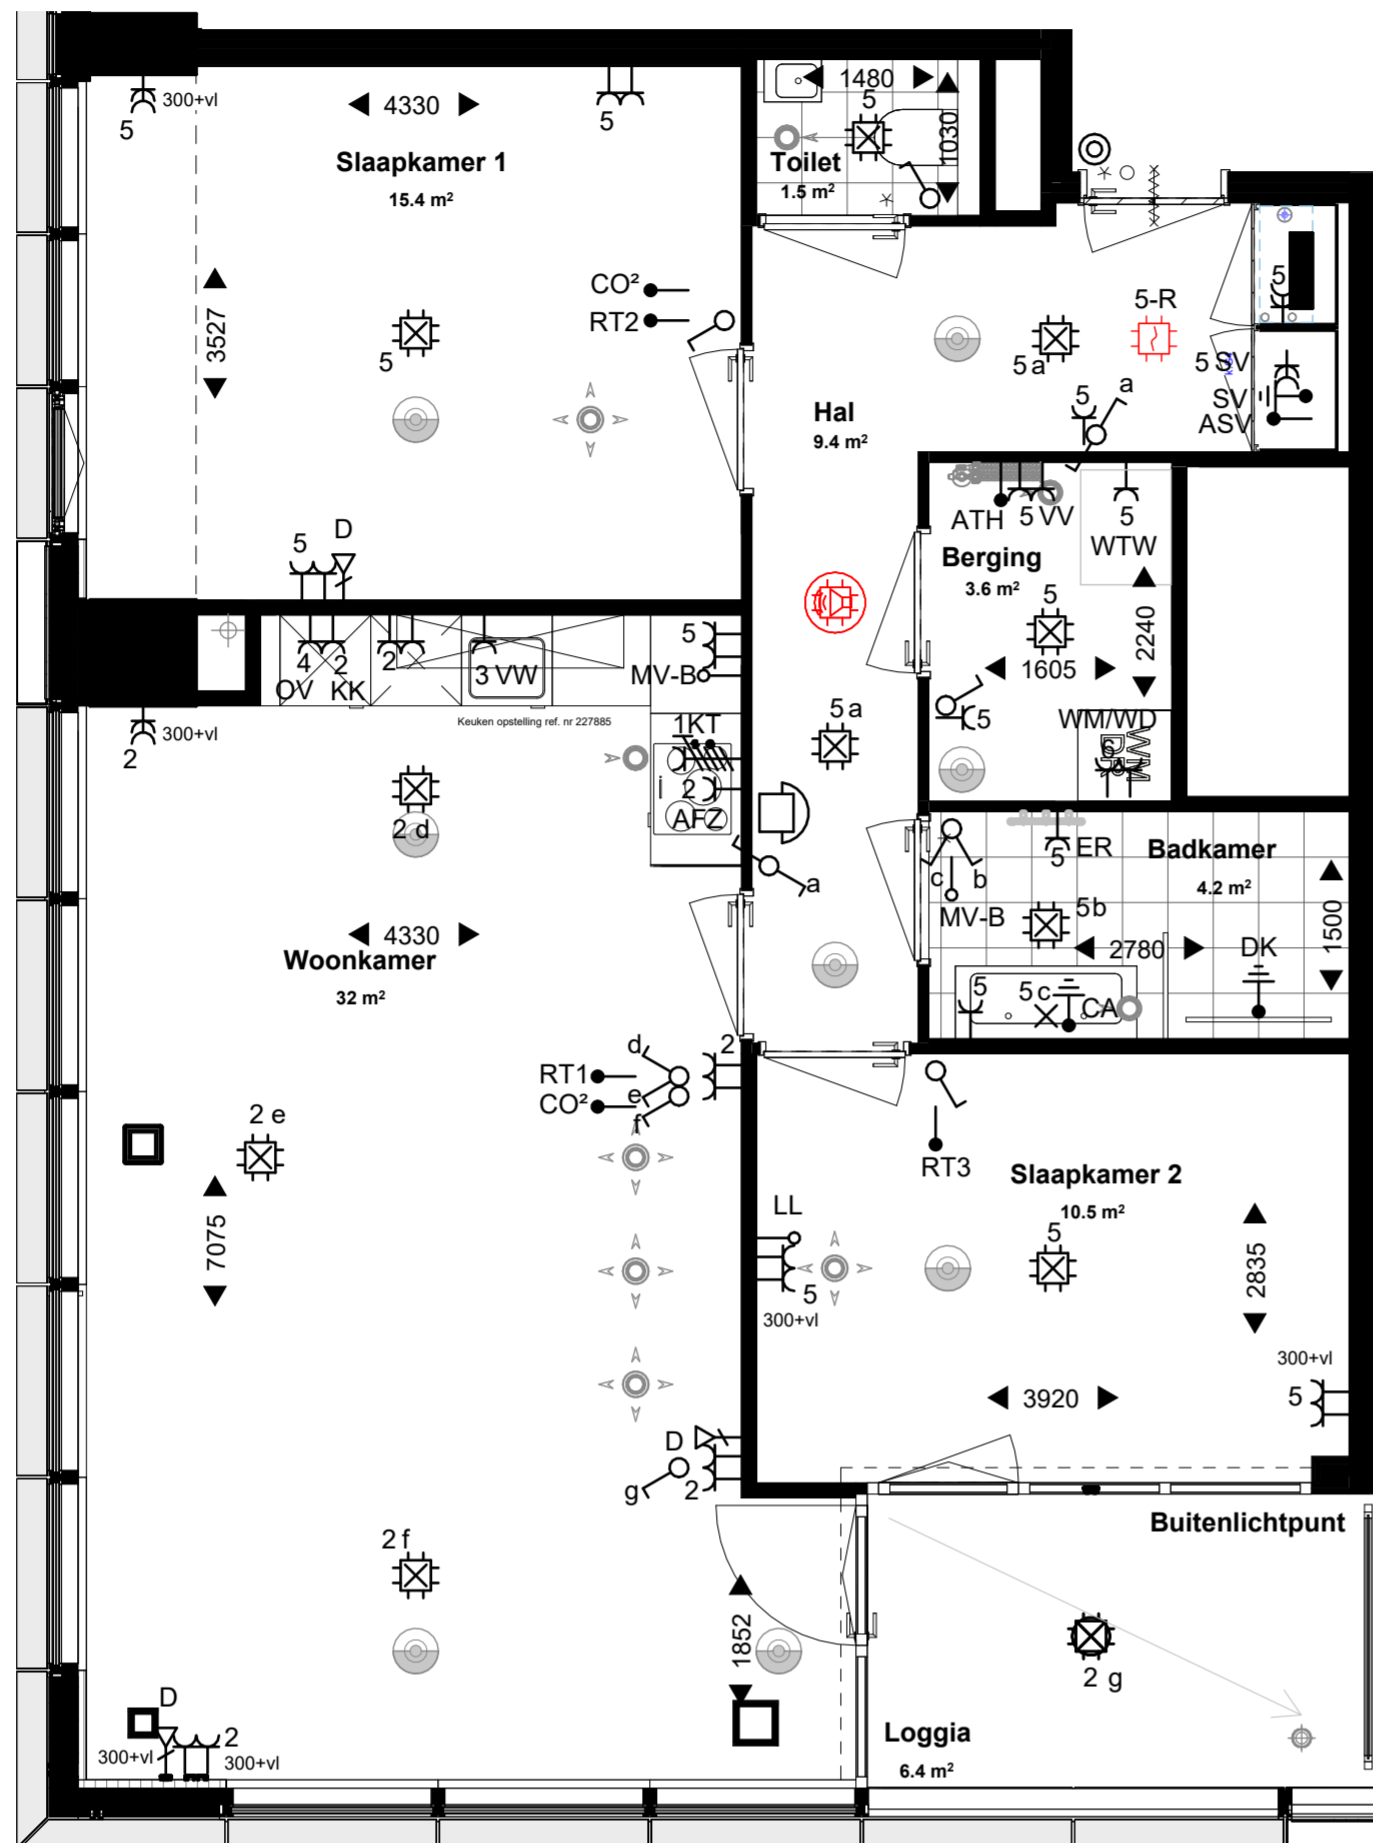

THE MODERN LIST

Woningtype C11

Disclaimer :

- -Alle maten en oppervlaktes op tekening zijn ca. maten.
- -Exacte indeling van de technische ruimte wordt bepaald door de installateur.
- -Mechanische ventilatieventielen zijn indicatief ingetekend, uiteindelijke aantallen en posities worden bepaald door de installateur.
- -Tegelpatroon badkamer, toilet en buitenruimte zijn indicatief.
- -De indelingen van de keukens zijn indicatief, definitieve keuken tekeningen dienen aangehouden te worden.

Renvooi Elektra - Koopwoningen ZT

Indien niet nader aangegeven:

Symbol	Omschrijving	Symbol	Omschrijving
● ASV	Aansluitpunt t.b.v. afleverst (in warme meterkast)	⌋	Schakelaar, enkelpolig
● ATH	Aansluitpunt t.b.v. thermostaten (nabij VV) - (o) 3/4"	⌋	Schakelaar, enkelpolig + wandcontactdoos randaarde (horizontaal)
● RT	Aansluitpunt t.b.v. ruimte thermostaat; bedraad - (o) 3/4"	⌋	Schakelaar, serie
▽ D	Afgemonteerd aansluitpunt t.b.v. Data (1-voudig) (CAT6) - (o) 3/4"	⌋	Schakelaar, wissel
○ LL	Loze leiding t.b.v. Data - (o) 3/4"	⌋	Schakelaar, wissel + wandcontactdoos randaarde (horizontaal)
⊕ CA	Centraal aardpunt	⌋	Wandcontactdoos randaarde - berging en verkeersruimte
⊕	Vereffening	⌋	Wandcontactdoos randaarde - badkamer
● CO²	Aansluitpunt t.b.v. CO²-sensor met handbediening (230V)	⌋	Wandcontactdoos randaarde dubbel - in woonkamer, slaapkamers (horizontaal)
○ MV-B	Handbediening, batterij tpv keuken (voorzien van inbouwdoos) Handbediening, batterij tpv badkamer (voorzien van inbouwdoos)	⌋	Wandcontactdoos randaarde dubbel - keuken (horizontaal)
⌋ AFZ	Wandcontactdoos randaarde t.b.v. afzuigkap	⌋	Wandcontactdoos randaarde dubbel - meterkast (opbouw)
⌋ ER	Wandcontactdoos randaarde t.b.v. elektrische handdoekradiator	⊕	Centraaldoos met lichtpunt
⌋ KK	Wandcontactdoos randaarde t.b.v. koelkast	⊕	Centraaldoos incl. armatuur
⌋ OV	Wandcontactdoos randaarde t.b.v. oven	×	Wandlichtpunt badkamer
⌋ VV	Wandcontactdoos randaarde t.b.v. vaatwasser	☎	Videofoon (2-tonig) in woning
⌋ WM/WD	Wandcontactdoos randaarde dubbel t.b.v. wasmachine / wasdroger	⊙	beldrukker
⌋ WTW	Wandcontactdoos randaarde t.b.v. mechanische ventilatie	■	Verdeelinrichting
⌋ SV	Wandcontactdoos randaarde dubbel t.b.v. stadsverwarming	⊠^R	Optische rookmelder
⌋ VV	Wandcontactdoos randaarde dubbel t.b.v. vloerverwarmingsverdelers	⊠^{LS}	Luidspreker opbouw tegen plafond (aangeloten op OAC)
⌋ KT	Wandcontactdoos perilex 2x230V t.b.v. kooktoestel		

Schakelmateriaal: JUNG type AS500,
Duo, wit, inbouw

Definitief

Datum:
21-03-2026

Schaal 1:100