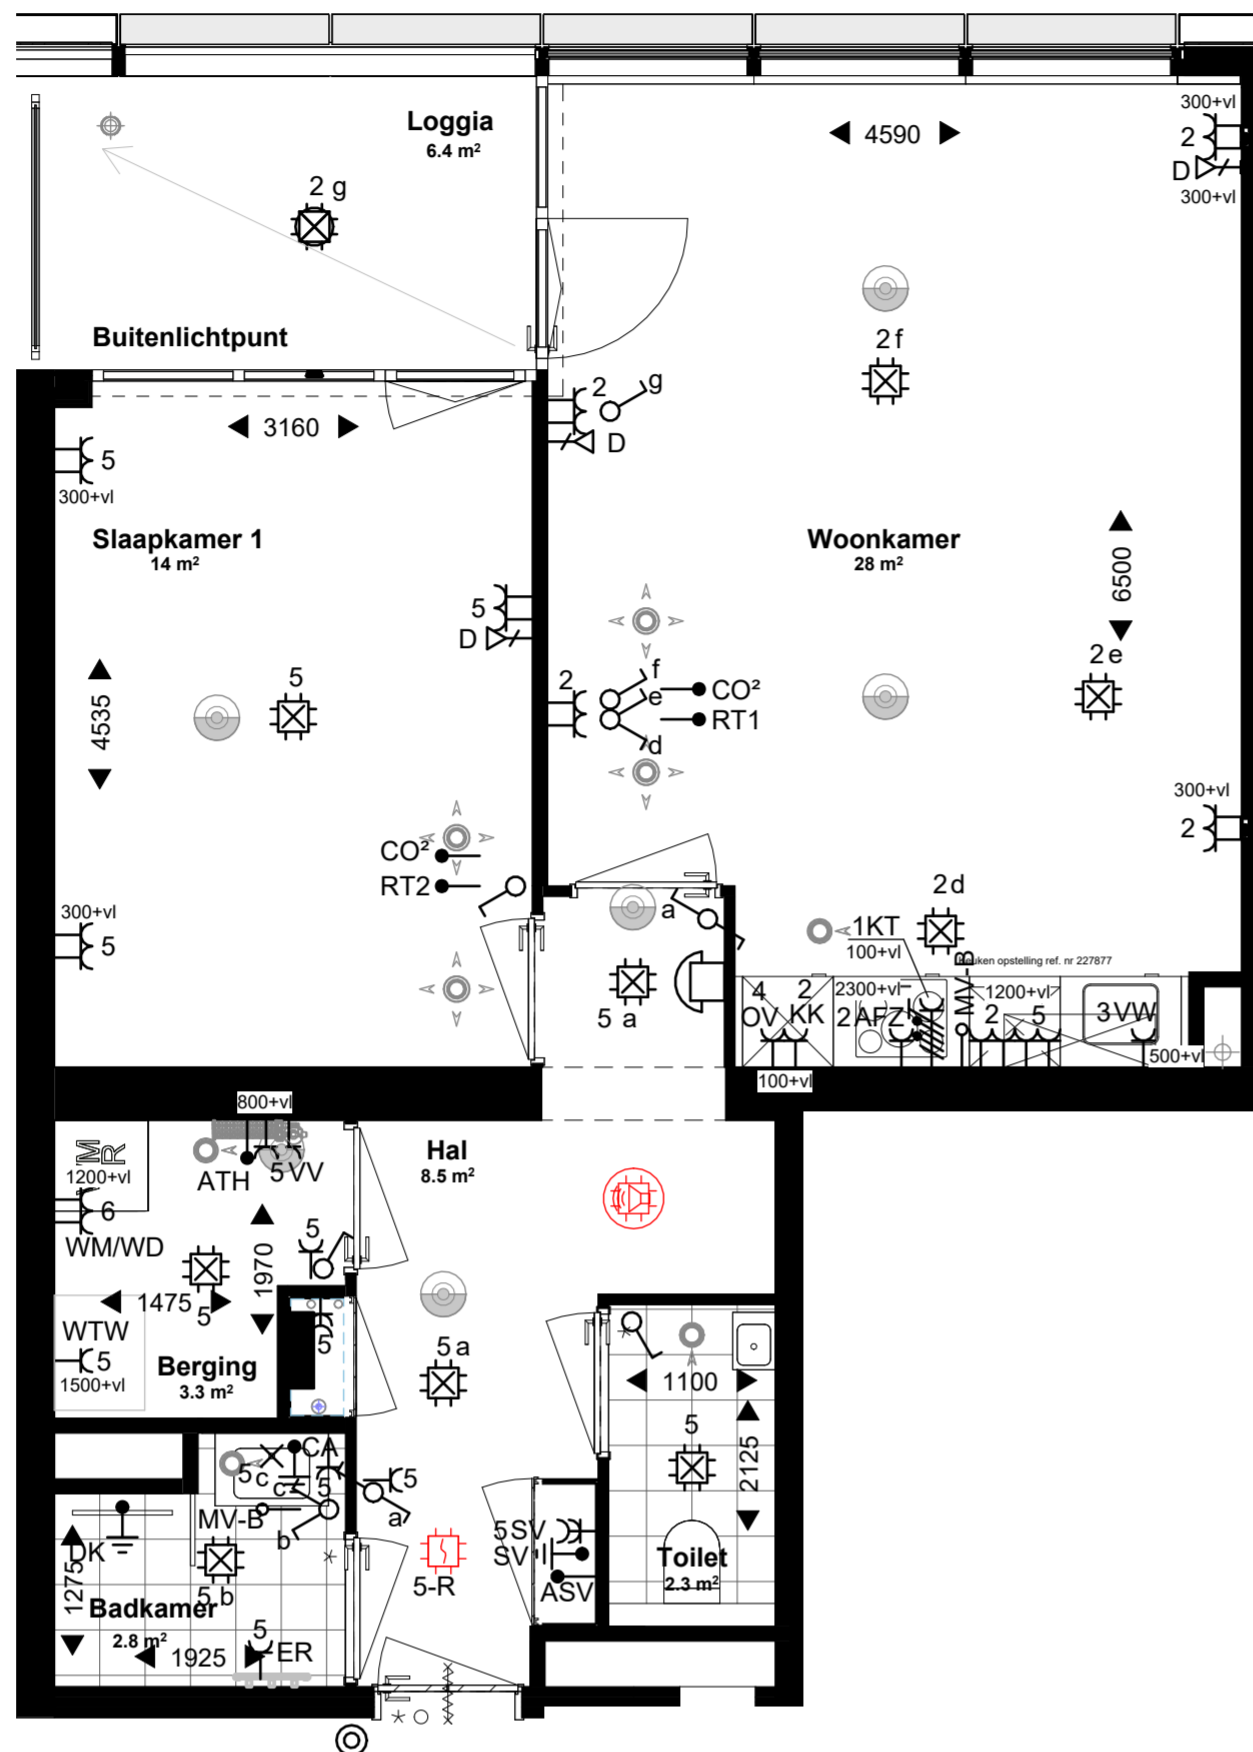

THE MODERN LIST

Woningtype A4

Verdieping 27-37

Disclaimer :

- -Alle maten en oppervlaktes op tekening zijn ca. maten.
- -Exacte indeling van de technische ruimte wordt bepaald door de installateur.
- -Mechanische ventilatieventielen zijn indicatief ingetekend, uiteindelijke aantallen en posities worden bepaald door de installateur.
- -Tegelpatroon badkamer, toilet en buitenruimte zijn indicatief.
- -De indelingen van de keukens zijn indicatief, definitieve keuken tekeningen dienen aangehouden te worden.

Renvooi Elektra - Koopwoningen ZT

Indien niet nader aangegeven:

Symbol	Omschrijving	Symbol	Omschrijving
ASV	Aansluitpunt t.b.v. afleverset (in warme meterkast)	⌋	Schakelaar, enkelpolig
ATH	Aansluitpunt t.b.v. thermostaten (nabij VV) - (o) 3/4"	⌋	Schakelaar, enkelpolig + wandcontactdoos randaarde (horizontaal)
RT	Aansluitpunt t.b.v. ruimte thermostaat; bedraad - (o) 3/4"	⌋	Schakelaar, serie
D	Afgemonteerd aansluitpunt t.b.v. Data (1-voudig) (CAT6) - (o) 3/4"	⌋	Schakelaar, wissel
LL	Loze leiding t.b.v. Data - (o) 3/4"	⌋	Schakelaar, wissel + wandcontactdoos randaarde (horizontaal)
CA	Centraal aardpunt	⌋	Wandcontactdoos randaarde - berging en verkeersruimte
⌋	Vereffening	⌋	Wandcontactdoos randaarde - badkamer
CO²	Aansluitpunt t.b.v. CO²-sensor met handbediening (230V)	⌋	Wandcontactdoos randaarde dubbel - in woonkamer, slaapkamers (horizontaal)
MV-B	Handbediening, batterij tpv keuken (voorzien van inbouwdoos) Handbediening, batterij tpv badkamer (voorzien van inbouwdoos)	⌋	Wandcontactdoos randaarde dubbel - keuken (horizontaal)
AFZ	Wandcontactdoos randaarde t.b.v. afzuigkap	⌋	Wandcontactdoos randaarde dubbel - meterkast (opbouw)
ER	Wandcontactdoos randaarde t.b.v. elektrische handdoekradiator	⌋	Centraaldoos met lichtpunt
KK	Wandcontactdoos randaarde t.b.v. koelkast	⌋	Centraaldoos incl. armatuur
OV	Wandcontactdoos randaarde t.b.v. oven	×	Wandlichtpunt badkamer
VW	Wandcontactdoos randaarde t.b.v. vaatwasser	⌋	Videofoon (2-tonig) in woning
WM/WD	Wandcontactdoos randaarde dubbel t.b.v. wasmachine / wasdroger	⌋	beldrukker
WTW	Wandcontactdoos randaarde t.b.v. mechanische ventilatie	⌋	Verdeelinrichting
SV	Wandcontactdoos randaarde dubbel t.b.v. stadsverwarming	⌋	Optische rookmelder
VV	Wandcontactdoos randaarde dubbel t.b.v. vloerverwarmingsverdelers	⌋	Luidspreker opbouw tegen plafond (aangeloten op OAC)
KT	Wandcontactdoos perilex 2x230V t.b.v. kooktoestel		

Schakelmateriaal: JUNG type AS500,
Duo, wit, inbouw

Definitief

Datum:
21-03-2026

Schaal 1:100