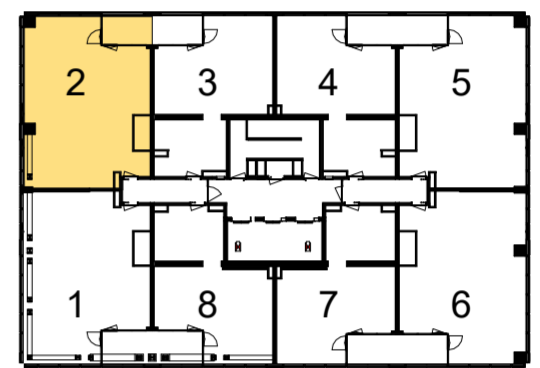

THE MODERN ER N I S T

Woningtype C6-u2

Verdieping 37