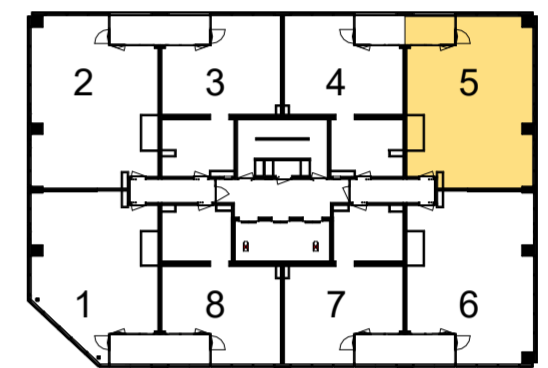

Schakelmateriaal: JUNG type AS500,
Duo, wit, inbouw

Datum:
21-03-2026

Schaal 1:100

THE MODERN LIST

Woningtype C6sp

Verdieping 28-29-32-33-36-37

Disclaimer :

- Alle maten en oppervlaktes op tekening zijn ca. maten.
- Exacte indeling van de technische ruimte wordt bepaald door de installateur.
- Mechanische ventilatieventielen zijn indicatief ingetekend, uiteindelijke aantallen en posities worden bepaald door de installateur.
- Tegelpatroon badkamer, toilet en buitenruimte zijn indicatief.
- De indelingen van de keukens zijn indicatief, definitieve keuken tekeningen dienen aangehouden te worden.