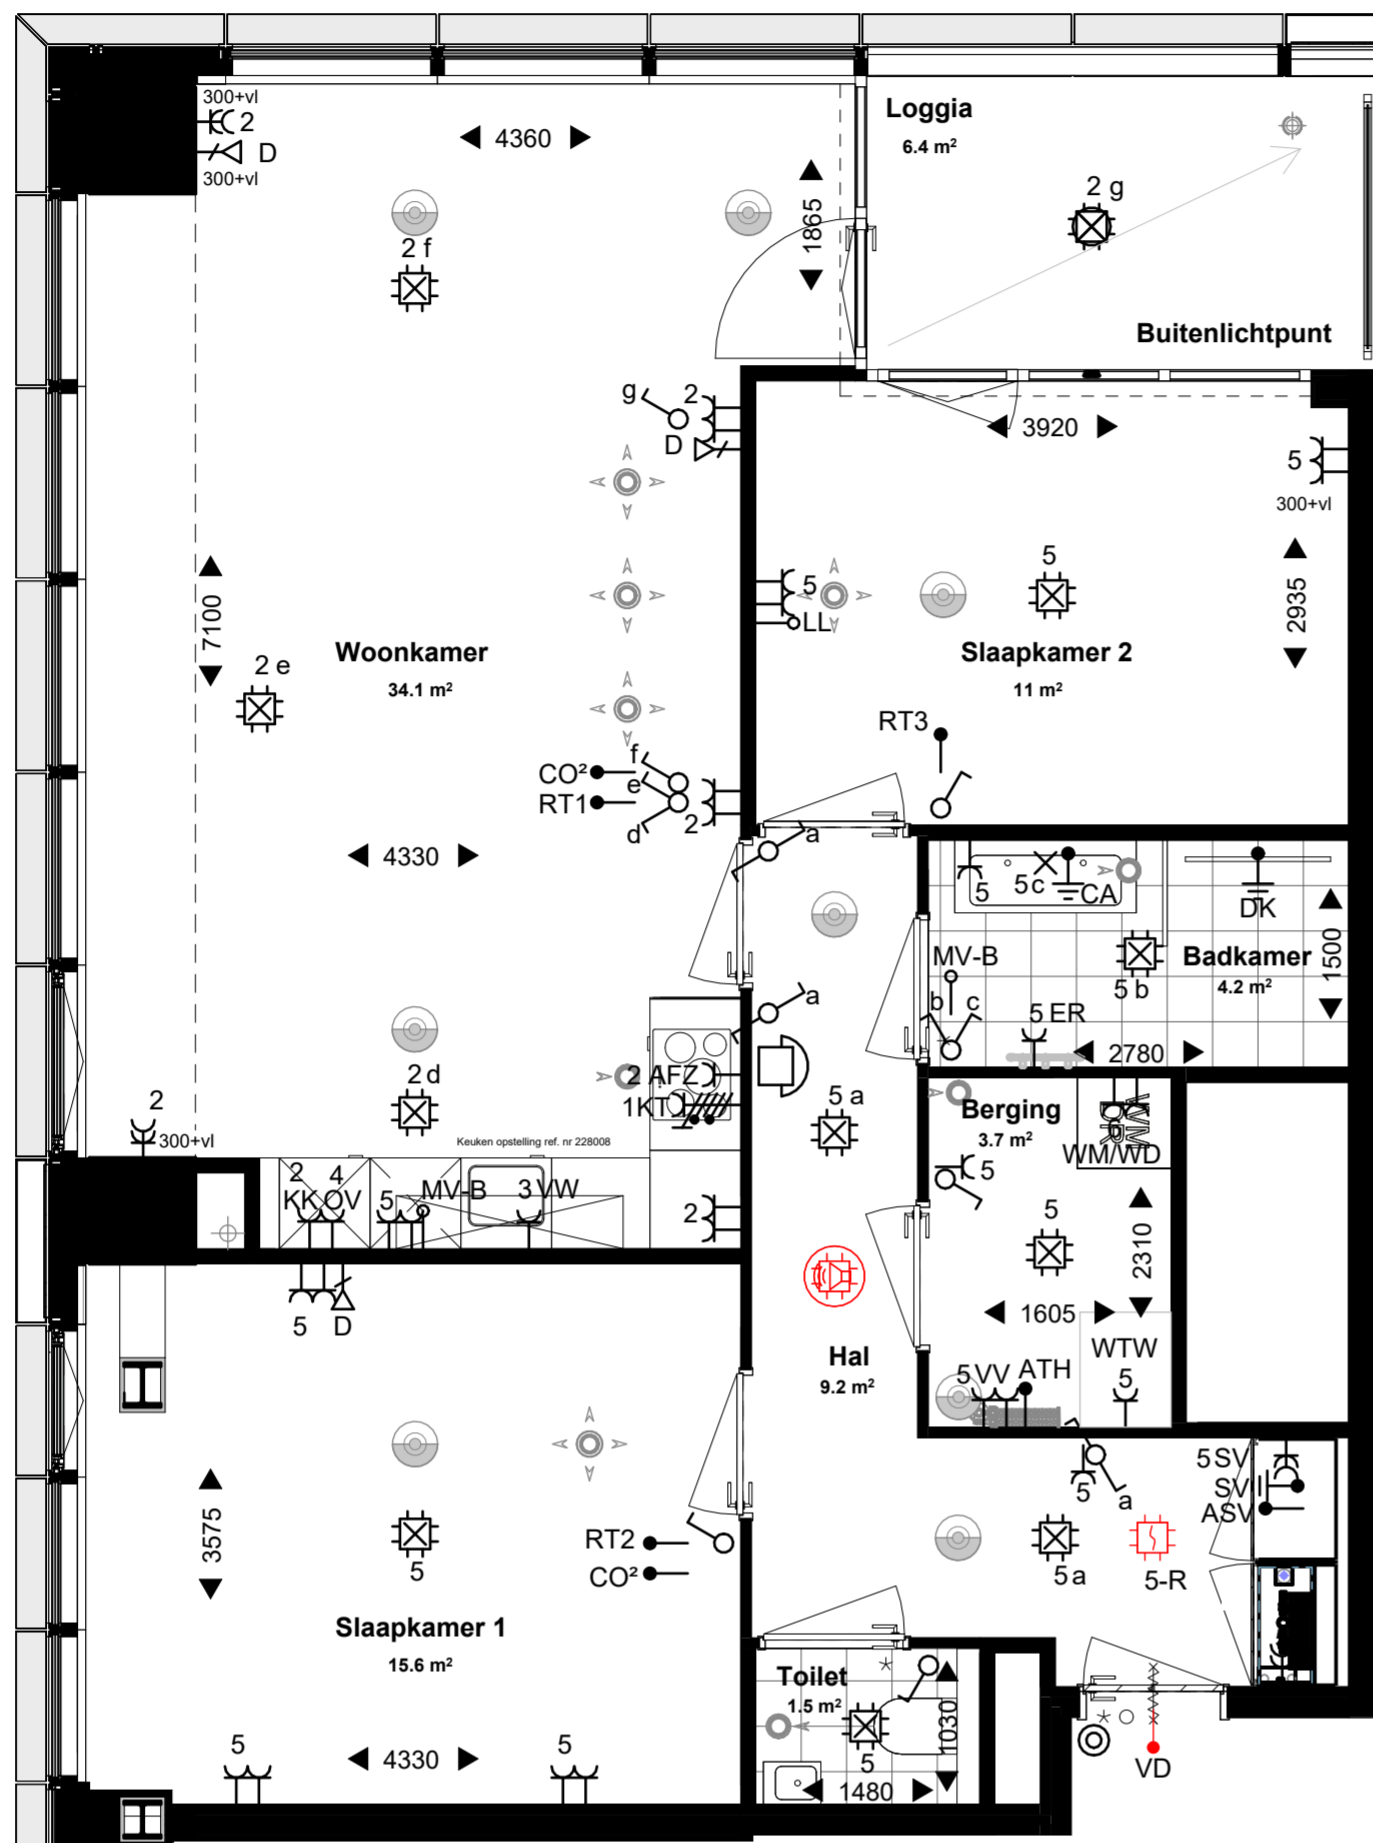

- Alle maten en oppervlaktes op tekening zijn ca. maten.
- Exacte indeling van de technische ruimte wordt bepaald door de installateur.
- Mechanische ventilatieventielen zijn indicatief ingetekend, uiteindelijke aantallen en posities worden bepaald door de installateur.
- Tegelpatroon badkamer, toilet en buitenruimte zijn indicatief.
- De indelingen van de keukens zijn indicatief, definitieve keuken tekeningen dienen aangehouden te worden.