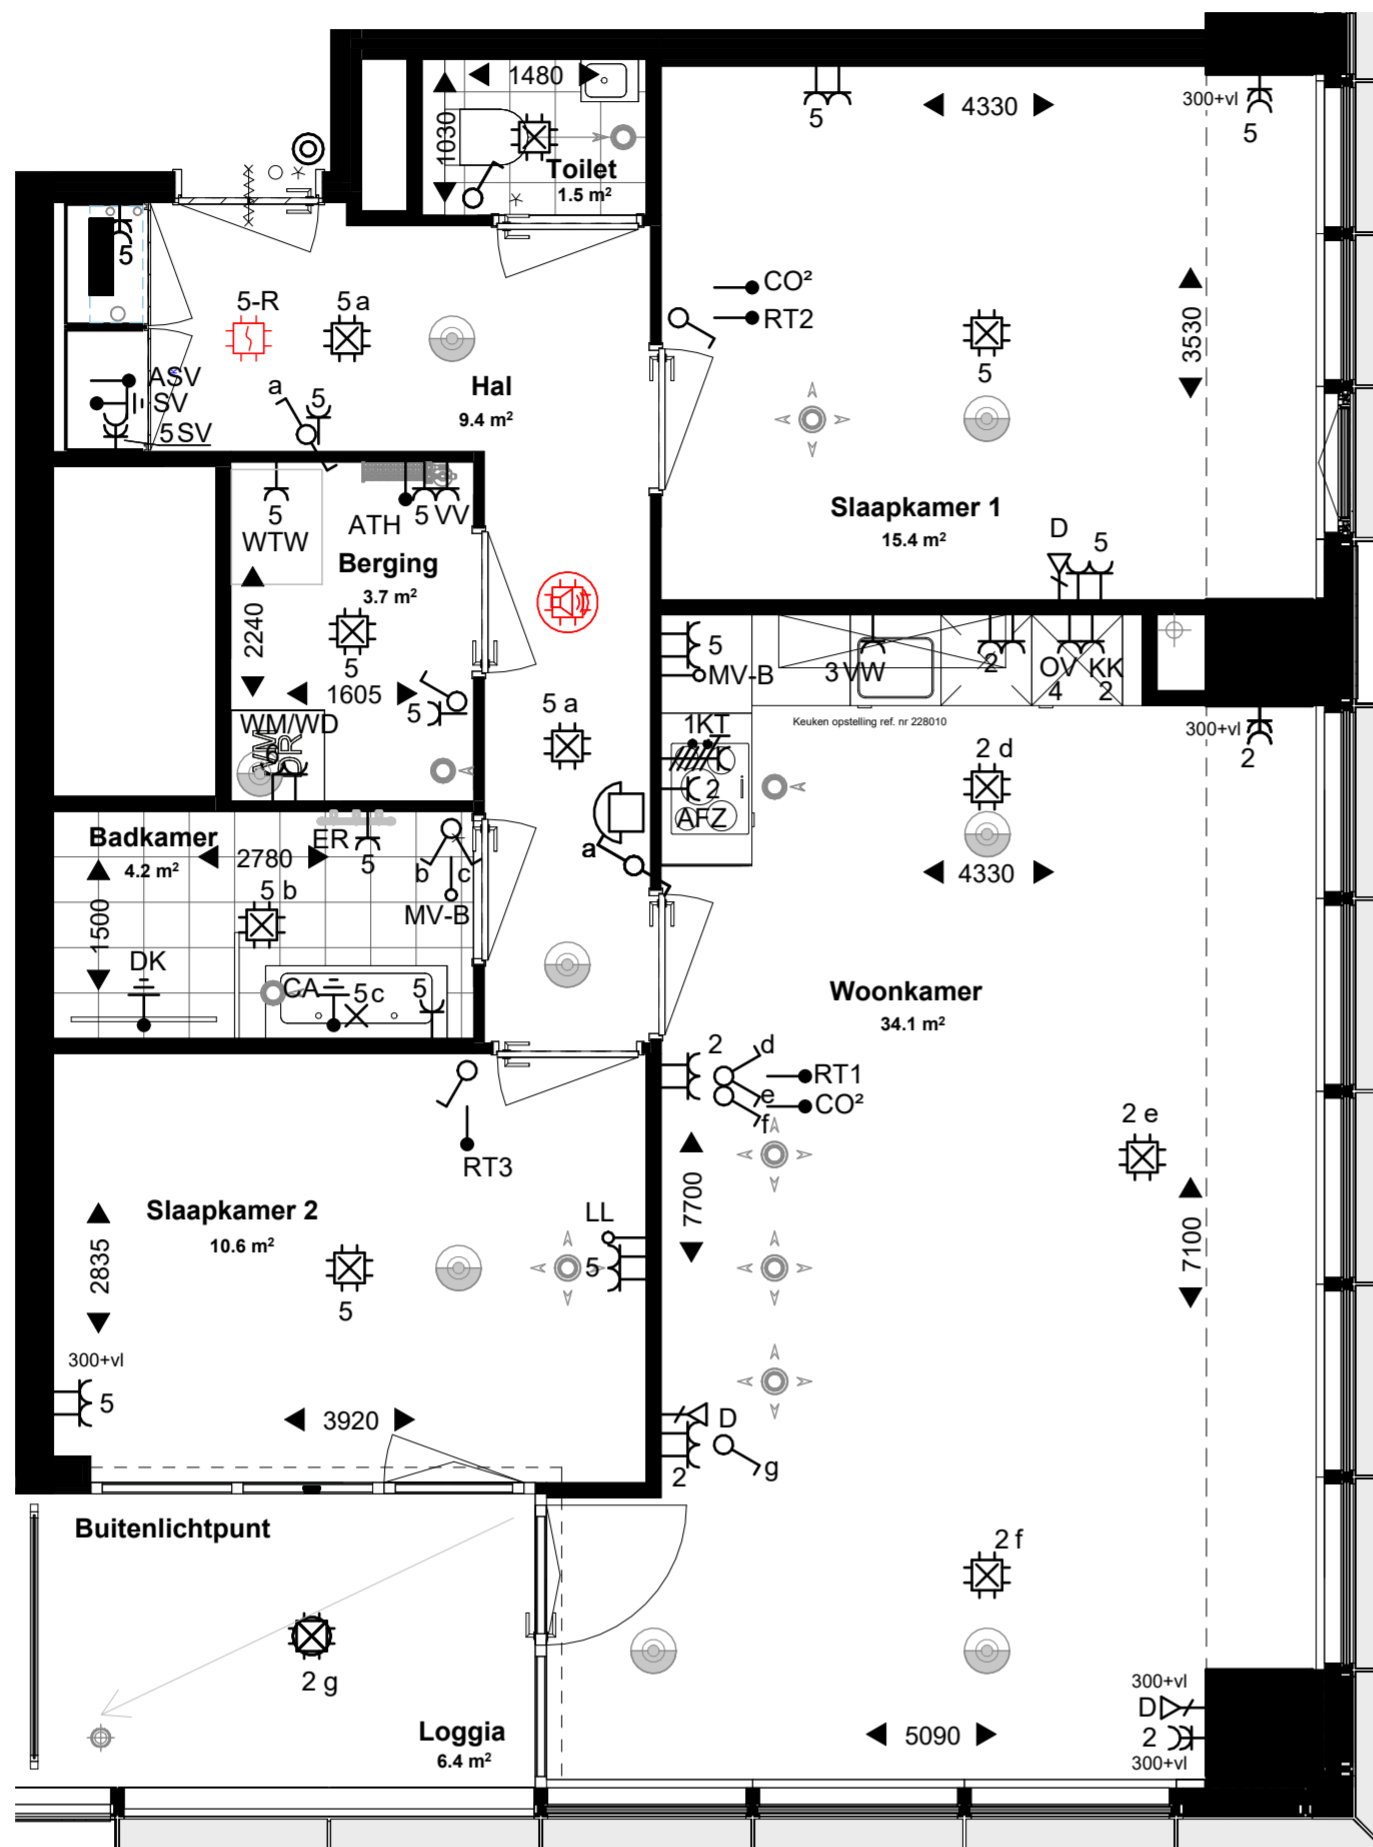

THE MODERNIST

Woningtype C7

Disclaimer :

- -Alle maten en oppervlaktes op tekening zijn ca. maten.
- -Exacte indeling van de technische ruimte wordt bepaald door de installateur.
- -Mechanische ventilatieventielen zijn indicatief ingetekend, uiteindelijke aantallen en posities worden bepaald door de installateur.
- -Tegelpatroon badkamer, toilet en buitenruimte zijn indicatief.
- -De indelingen van de keukens zijn indicatief, definitieve keuken tekeningen dienen aangehouden te worden.

Renvooi Elektra - Koopwoningen ZT

Indien niet nader aangegeven:

Symbol	Omschrijving	Symbol	Omschrijving
● ASV	Aansluitpunt t.b.v. afleverst (in warme meterkast)	⌋	Schakelaar, enkelpolig
● ATH	Aansluitpunt t.b.v. thermostaten (nabij VV) - (o) 3/4"	⌋	Schakelaar, enkelpolig + wandcontactdoos randaarde (horizontaal)
● RT	Aansluitpunt t.b.v. ruimte thermostaat; bedraad - (o) 3/4"	⌋	Schakelaar, serie
▽ D	Afgemonteerd aansluitpunt t.b.v. Data (1-voudig) (CAT6) - (o) 3/4"	⌋	Schakelaar, wissel
○ LL	Loze leiding t.b.v. Data - (o) 3/4"	⌋	Schakelaar, wissel + wandcontactdoos randaarde (horizontaal)
⊕ CA	Centraal aardpunt	⌋	Wandcontactdoos randaarde - berging en verkeersruimte
⊕	Vereffening	⌋	Wandcontactdoos randaarde - badkamer
● CO²	Aansluitpunt t.b.v. CO²-sensor met handbediening (230V)	⌋	Wandcontactdoos randaarde dubbel - in woonkamer, slaapkamers (horizontaal)
○ MV-B	Handbediening, batterij tpv keuken (voorzien van inbouwdoos) Handbediening, batterij tpv badkamer (voorzien van inbouwdoos)	⌋	Wandcontactdoos randaarde dubbel - keuken (horizontaal)
⌋ AFZ	Wandcontactdoos randaarde t.b.v. afzuigkap	⌋	Wandcontactdoos randaarde dubbel - meterkast (opbouw)
⌋ ER	Wandcontactdoos randaarde t.b.v. elektrische handdoekradiator	⊕	Centraaldoos met lichtpunt
⌋ KK	Wandcontactdoos randaarde t.b.v. koelkast	⊕	Centraaldoos incl. armatuur
⌋ OV	Wandcontactdoos randaarde t.b.v. oven	×	Wandlichtpunt badkamer
⌋ VV	Wandcontactdoos randaarde t.b.v. vaatwasser	☎	Videfoon (2-tonig) in woning
⌋ WM/WD	Wandcontactdoos randaarde dubbel t.b.v. wasmachine / wasdroger	⊙	beldrukker
⌋ WTW	Wandcontactdoos randaarde t.b.v. mechanische ventilatie	▬	Verdeelinrichting
⌋ SV	Wandcontactdoos randaarde dubbel t.b.v. stadsverwarming	⊠^R	Optische rookmelder
⌋ VV	Wandcontactdoos randaarde dubbel t.b.v. vloerverwarmingsverdelers	⊠^{LS}	Luidspeaker opbouw tegen plafond (aangeloten op OAC)
⌋ KT	Wandcontactdoos perilex 2x230V t.b.v. kooktoestel		

Schakelmateriaal: JUNG type AS500,
Duo, wit, inbouw

Definitief

Datum:
21-03-2026

Schaal 1:100