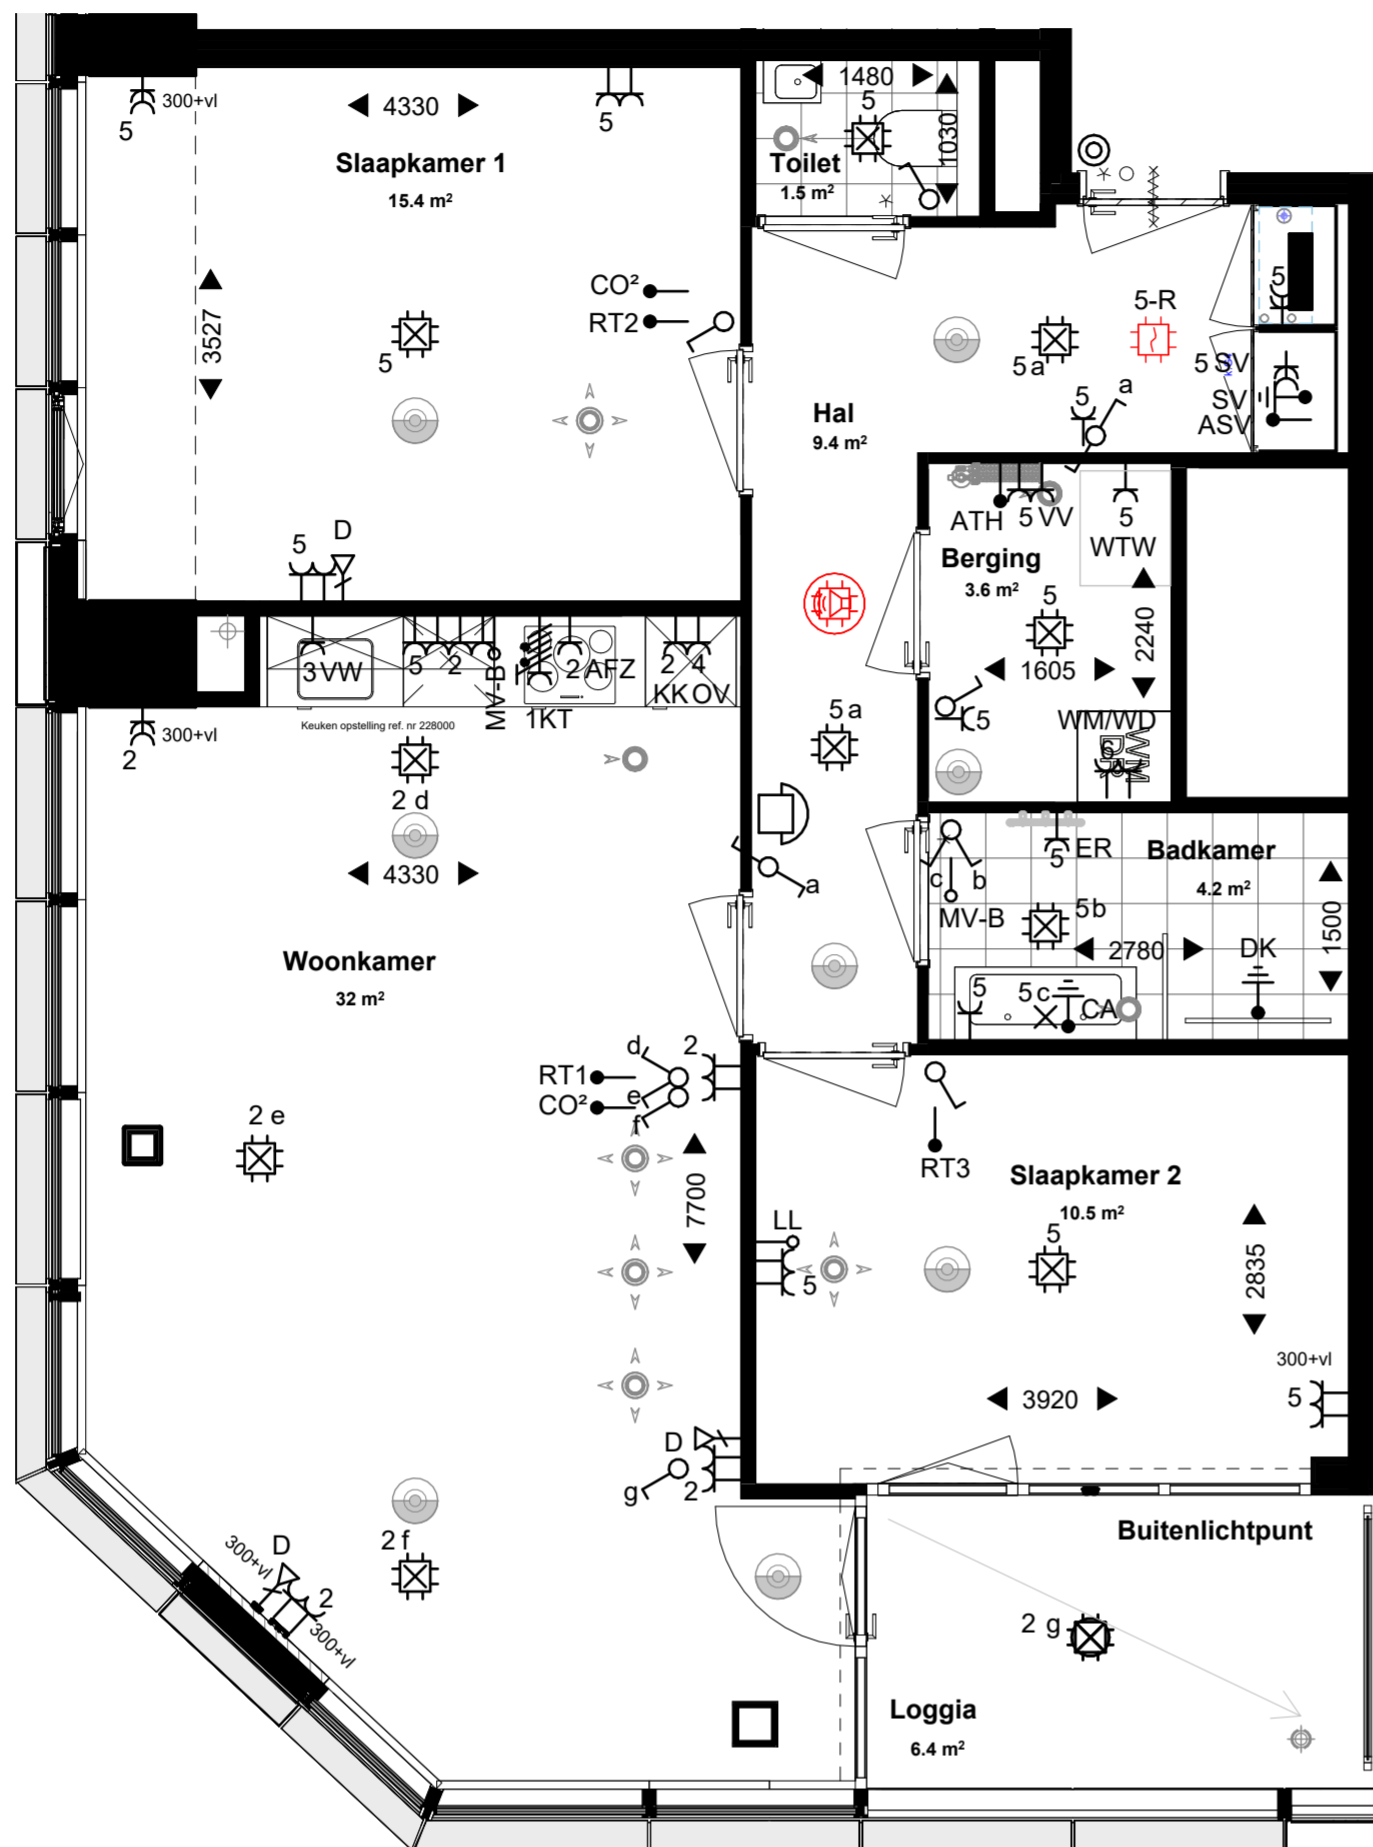

THE MODERN ER N I S T

Woningtype C8-s2

Disclaimer :

- -Alle maten en oppervlaktes op tekening zijn ca. maten.
- -Exacte indeling van de technische ruimte wordt bepaald door de installateur.
- -Mechanische ventilatieventielen zijn indicatief ingetekend, uiteindelijke aantallen en posities worden bepaald door de installateur.
- -Tegelpatroon badkamer, toilet en buitenruimte zijn indicatief.
- -De indelingen van de keukens zijn indicatief, definitieve keuken tekeningen dienen aangehouden te worden.

Renvooi Elektra - Koopwoningen ZT

Indien niet nader aangegeven:

Symbol	Omschrijving	Symbol	Omschrijving
ASV	Aansluitpunt t.b.v. afleverset (in warme meterkast)	⌚	Schakelaar, enkelpolig
ATH	Aansluitpunt t.b.v. thermostaten (nabij VV) - (o) 3/4"	⌚	Schakelaar, enkelpolig + wandcontactdoos randaarde (horizontaal)
RT	Aansluitpunt t.b.v. ruimte thermostaat; bedraad - (o) 3/4"	⌚	Schakelaar, serie
D	Afgemonteerd aansluitpunt t.b.v. Data (1-voudig) (CAT6) - (o) 3/4"	⌚	Schakelaar, wissel
LL	Loze leiding t.b.v. Data - (o) 3/4"	⌚	Schakelaar, wissel + wandcontactdoos randaarde (horizontaal)
CA	Centraal aardpunt	⌚	Wandcontactdoos randaarde - berging en verkeersruimte
⌚	Vereffening	⌚	Wandcontactdoos randaarde - badkamer
CO²	Aansluitpunt t.b.v. CO²-sensor met handbediening (230V)	⌚	Wandcontactdoos randaarde dubbel - in woonkamer, slaapkamers (horizontaal)
MV-B	Handbediening, batterij tpv keuken (voorzien van inbouwdoos) Handbediening, batterij tpv badkamer (voorzien van inbouwdoos)	⌚	Wandcontactdoos randaarde dubbel - keuken (horizontaal)
AFZ	Wandcontactdoos randaarde t.b.v. afzuigkap	⌚	Wandcontactdoos randaarde dubbel - meterkast (opbouw)
ER	Wandcontactdoos randaarde t.b.v. elektrische handdoekradiator	⌚	Centraaldoos met lichtpunt
KK	Wandcontactdoos randaarde t.b.v. koelkast	⌚	Centraaldoos incl. armatuur
OV	Wandcontactdoos randaarde t.b.v. oven	×	Wandlichtpunt badkamer
VW	Wandcontactdoos randaarde t.b.v. vaatwasser	⌚	Videfoon (2-tonig) in woning
WM/WD	Wandcontactdoos randaarde dubbel t.b.v. wasmachine / wasdroger	⌚	beldrukker
WTW	Wandcontactdoos randaarde t.b.v. mechanische ventilatie	⌚	Verdeelinrichting
SV	Wandcontactdoos randaarde dubbel t.b.v. stadsverwarming	⌚	Optische rookmelder
VV	Wandcontactdoos randaarde dubbel t.b.v. vloerverwarmingsverdelers	⌚	Luidspreker opbouw tegen plafond (aangeloten op OAC)
KT	Wandcontactdoos perilex 2x230V t.b.v. kooktoestel		

Schakelmateriaal: JUNG type AS500,
Duo, wit, inbouw

Definitief

Datum:
21-03-2026

Schaal 1:100