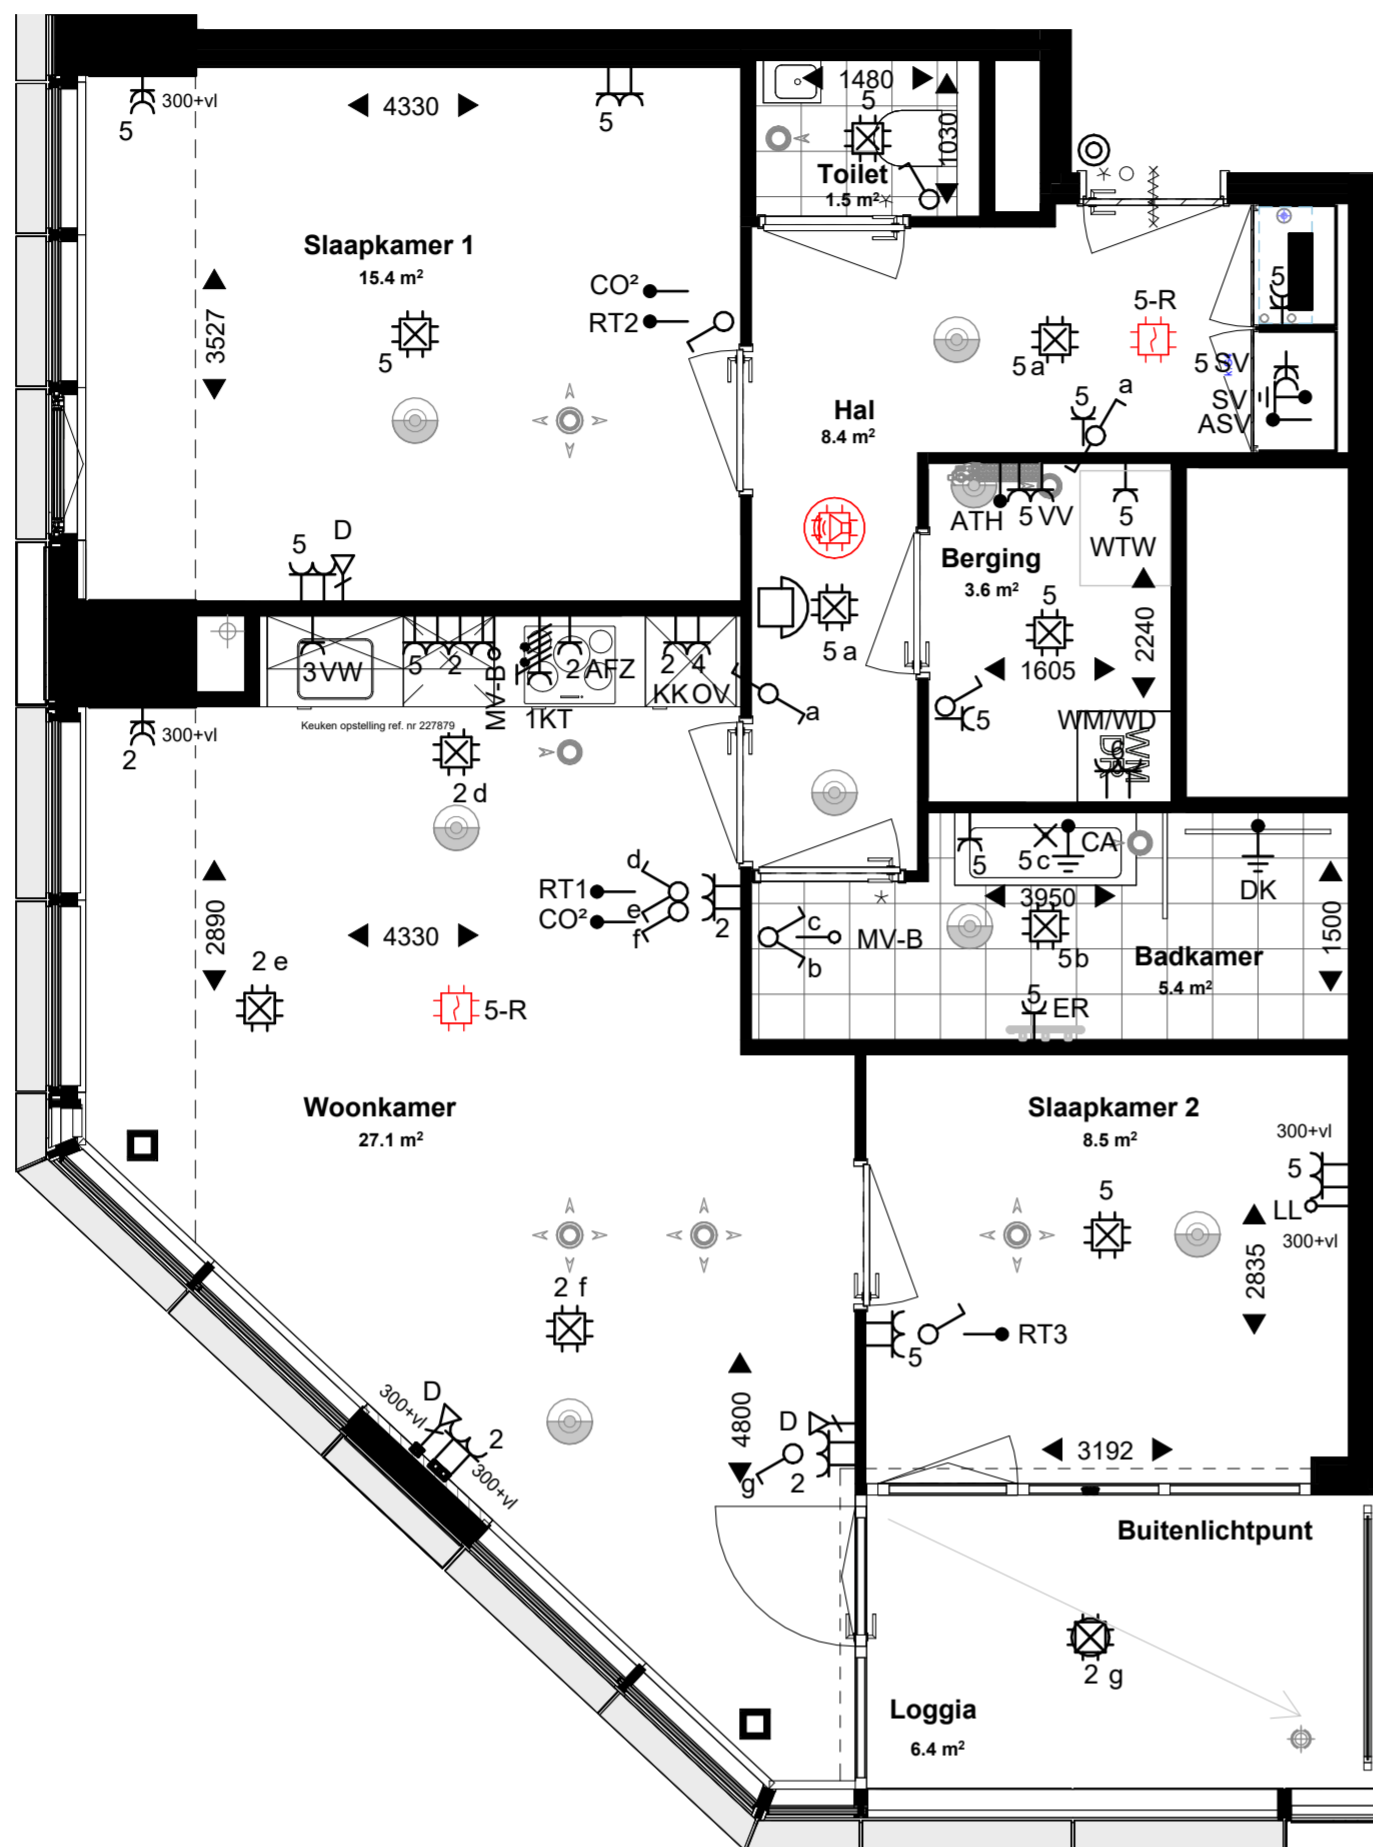

THE MODERNIST

Woningtype C8-s1

Disclaimer :

- -Alle maten en oppervlaktes op tekening zijn ca. maten.
- -Exacte indeling van de technische ruimte wordt bepaald door de installateur.
- -Mechanische ventilatieventielen zijn indicatief ingetekend, uiteindelijke aantallen en posities worden bepaald door de installateur.
- -Tegelpatroon badkamer, toilet en buitenruimte zijn indicatief.
- -De indelingen van de keukens zijn indicatief, definitieve keuken tekeningen dienen aangehouden te worden.

Renvooi Elektra - Koopwoningen ZT

Indien niet nader aangegeven:

Symbol	Omschrijving	Symbol	Omschrijving
ASV	Aansluitpunt t.b.v. afleverset (in warme meterkast)	⌋	Schakelaar, enkelpolig
ATH	Aansluitpunt t.b.v. thermostaten (nabij VV) - (o) 3/4"	⌋	Schakelaar, enkelpolig + wandcontactdoos randaarde (horizontaal)
RT	Aansluitpunt t.b.v. ruimte thermostaat; bedraad - (o) 3/4"	⌋	Schakelaar, serie
D	Afgemonteerd aansluitpunt t.b.v. Data (1-voudig) (CAT6) - (o) 3/4"	⌋	Schakelaar, wissel
LL	Loze leiding t.b.v. Data - (o) 3/4"	⌋	Schakelaar, wissel + wandcontactdoos randaarde (horizontaal)
CA	Centraal aardpunt	⌋	Wandcontactdoos randaarde - berging en verkeersruimte
•	Vereffening	⌋	Wandcontactdoos randaarde - badkamer
CO²	Aansluitpunt t.b.v. CO²-sensor met handbediening (230V)	⌋	Wandcontactdoos randaarde dubbel - in woonkamer, slaapkamers (horizontaal)
MV-B	Handbediening, batterij tpv keuken (voorzien van inbouwdoos) Handbediening, batterij tpv badkamer (voorzien van inbouwdoos)	⌋	Wandcontactdoos randaarde dubbel - keuken (horizontaal)
AFZ	Wandcontactdoos randaarde t.b.v. afzuigkap	⌋	Wandcontactdoos randaarde dubbel - meterkast (opbouw)
ER	Wandcontactdoos randaarde t.b.v. elektrische handdoekradiator	⊠	Centraaldoos met lichtpunt
KK	Wandcontactdoos randaarde t.b.v. koelkast	⊠	Centraaldoos incl. armatuur
OV	Wandcontactdoos randaarde t.b.v. oven	×	Wandlichtpunt badkamer
VW	Wandcontactdoos randaarde t.b.v. vaatwasser	☐	Videofoon (2-tonig) in woning
WM/WD	Wandcontactdoos randaarde dubbel t.b.v. wasmachine / wasdroger	⊙	beldrukker
WTW	Wandcontactdoos randaarde t.b.v. mechanische ventilatie	■	Verdeelinrichting
SV	Wandcontactdoos randaarde dubbel t.b.v. stadsverwarming	⊠^R	Optische rookmelder
VV	Wandcontactdoos randaarde dubbel t.b.v. vloerverwarmingsverdelers	⊠^{LS}	Luidspreker opbouw tegen plafond (aangeloten op OAC)
KT	Wandcontactdoos perilex 2x230V t.b.v. kooktoestel		

Schakelmateriaal: JUNG type AS500,
Duo, wit, inbouw

Definitief

Datum:
21-03-2026

Schaal 1:100