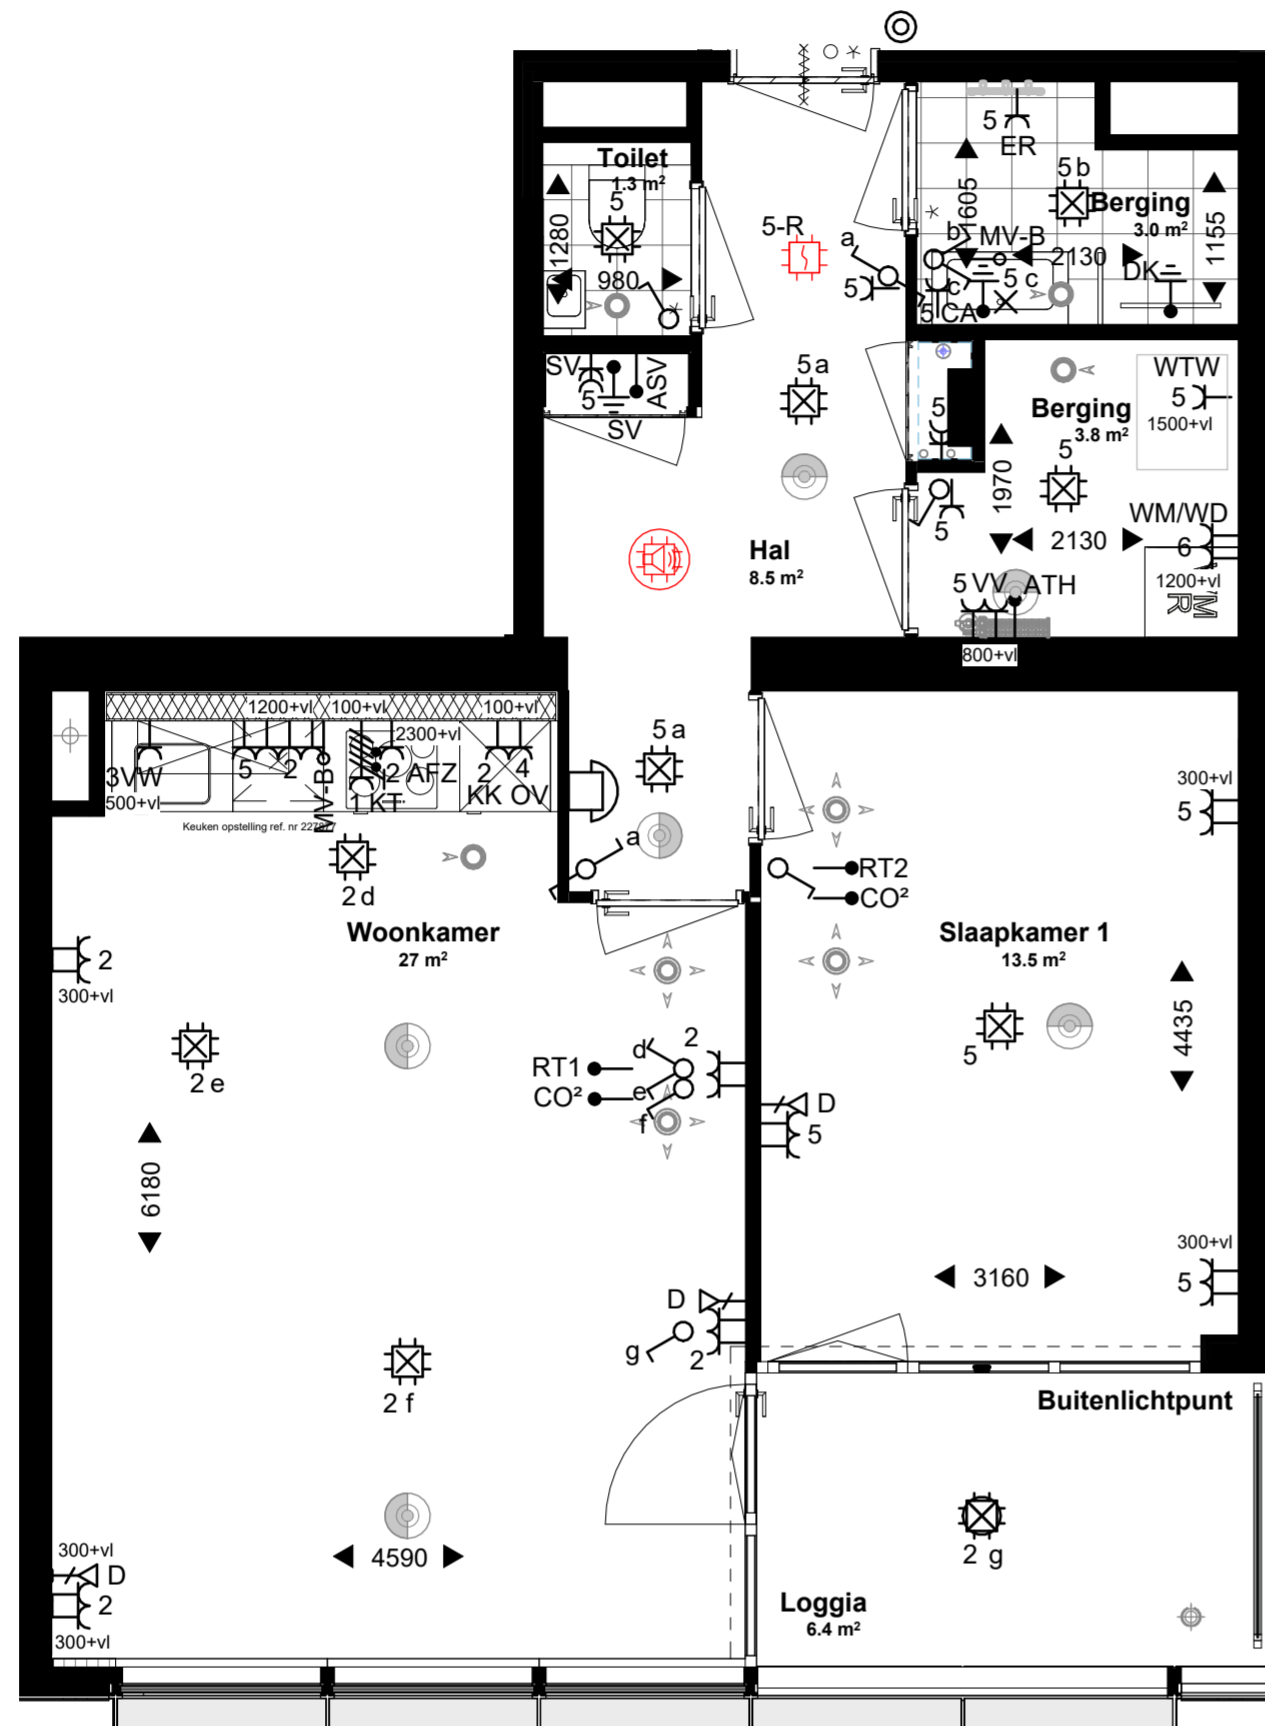

THE MODERN IST

Woningtype A5

Disclaimer :

- -Alle maten en oppervlaktes op tekening zijn ca. maten.
- -Exacte indeling van de technische ruimte wordt bepaald door de installateur.
- -Mechanische ventilatieventielen zijn indicatief ingetekend, uiteindelijke aantallen en posities worden bepaald door de installateur.
- -Tegelpatroon badkamer, toilet en buitenruimte zijn indicatief.
- -De indelingen van de keukens zijn indicatief, definitieve keuken tekeningen dienen aangehouden te worden.

Renvooi Elektra - Koopwoningen ZT

Indien niet nader aangegeven:

Symbol	Omschrijving	Symbol	Omschrijving
● ASV	Aansluitpunt t.b.v. afleverst (in warme meterkast)	⌋	Schakelaar, enkelpolig
● ATH	Aansluitpunt t.b.v. thermostaten (nabij VV) - (o) 3/4"	⌋	Schakelaar, enkelpolig + wandcontactdoos randaarde (horizontaal)
● RT	Aansluitpunt t.b.v. ruimte thermostaat; bedraad - (o) 3/4"	⌋	Schakelaar, serie
▽ D	Afgemonteerd aansluitpunt t.b.v. Data (1-voudig) (CAT6) - (o) 3/4"	⌋	Schakelaar, wissel
○ LL	Loze leiding t.b.v. Data - (o) 3/4"	⌋	Schakelaar, wissel + wandcontactdoos randaarde (horizontaal)
⊕ CA	Centraal aardpunt	⌋	Wandcontactdoos randaarde - berging en verkeersruimte
⊕	Vereffening	⌋	Wandcontactdoos randaarde - badkamer
● CO²	Aansluitpunt t.b.v. CO²-sensor met handbediening (230V)	⌋	Wandcontactdoos randaarde dubbel - in woonkamer, slaapkamers (horizontaal)
○ MV-B	Handbediening, batterij tpv keuken (voorzien van inbouwdoos) Handbediening, batterij tpv badkamer (voorzien van inbouwdoos)	⌋	Wandcontactdoos randaarde dubbel - keuken (horizontaal)
⌋ AFZ	Wandcontactdoos randaarde t.b.v. afzuigkap	⌋	Wandcontactdoos randaarde dubbel - meterkast (opbouw)
⌋ ER	Wandcontactdoos randaarde t.b.v. elektrische handdoekradiator	⊗	Centraaldoos met lichtpunt
⌋ KK	Wandcontactdoos randaarde t.b.v. koelkast	⊗	Centraaldoos incl. armatuur
⌋ OV	Wandcontactdoos randaarde t.b.v. oven	×	Wandlichtpunt badkamer
⌋ VW	Wandcontactdoos randaarde t.b.v. vaatwasser	☎	Videfoon (2-tonig) in woning
⌋ WM/WD	Wandcontactdoos randaarde dubbel t.b.v. wasmachine / wasdroger	⊙	beldrukker
⌋ WTW	Wandcontactdoos randaarde t.b.v. mechanische ventilatie	■	Verdeelinrichting
⌋ SV	Wandcontactdoos randaarde dubbel t.b.v. stadsverwarming	⊠^R	Optische rookmelder
⌋ VV	Wandcontactdoos randaarde dubbel t.b.v. vloerverwarmingsverdelers	⊠^{LS}	Luidspeaker opbouw tegen plafond (aangeloten op OAC)
⌋ KT	Wandcontactdoos perilex 2x230V t.b.v. kooktoestel		

Schakelmateriaal: JUNG type AS500,
Duo, wit, inbouw

Definitief

Datum:
21-03-2026

Schaal 1:100