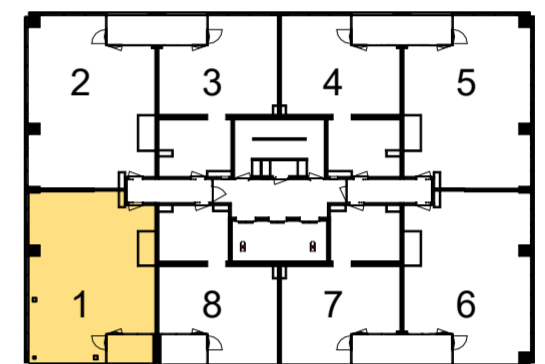

Schakelmateriaal: JUNG type AS500,
Duo, wit, inbouw

Datum:
21-03-2026

Schaal 1:100

THE MODERNIST

Woningtype C11-u1

Verdieping 34-35

Disclaimer :

- Alle maten en oppervlaktes op tekening zijn ca. maten.
- Exacte indeling van de technische ruimte wordt bepaald door de installateur.
- Mechanische ventilatieventielen zijn indicatief ingetekend, uiteindelijke aantallen en posities worden bepaald door de installateur.
- Tegelpatroon badkamer, toilet en buitenruimte zijn indicatief.
- De indelingen van de keukens zijn indicatief, definitieve keuken tekeningen dienen aangehouden te worden.