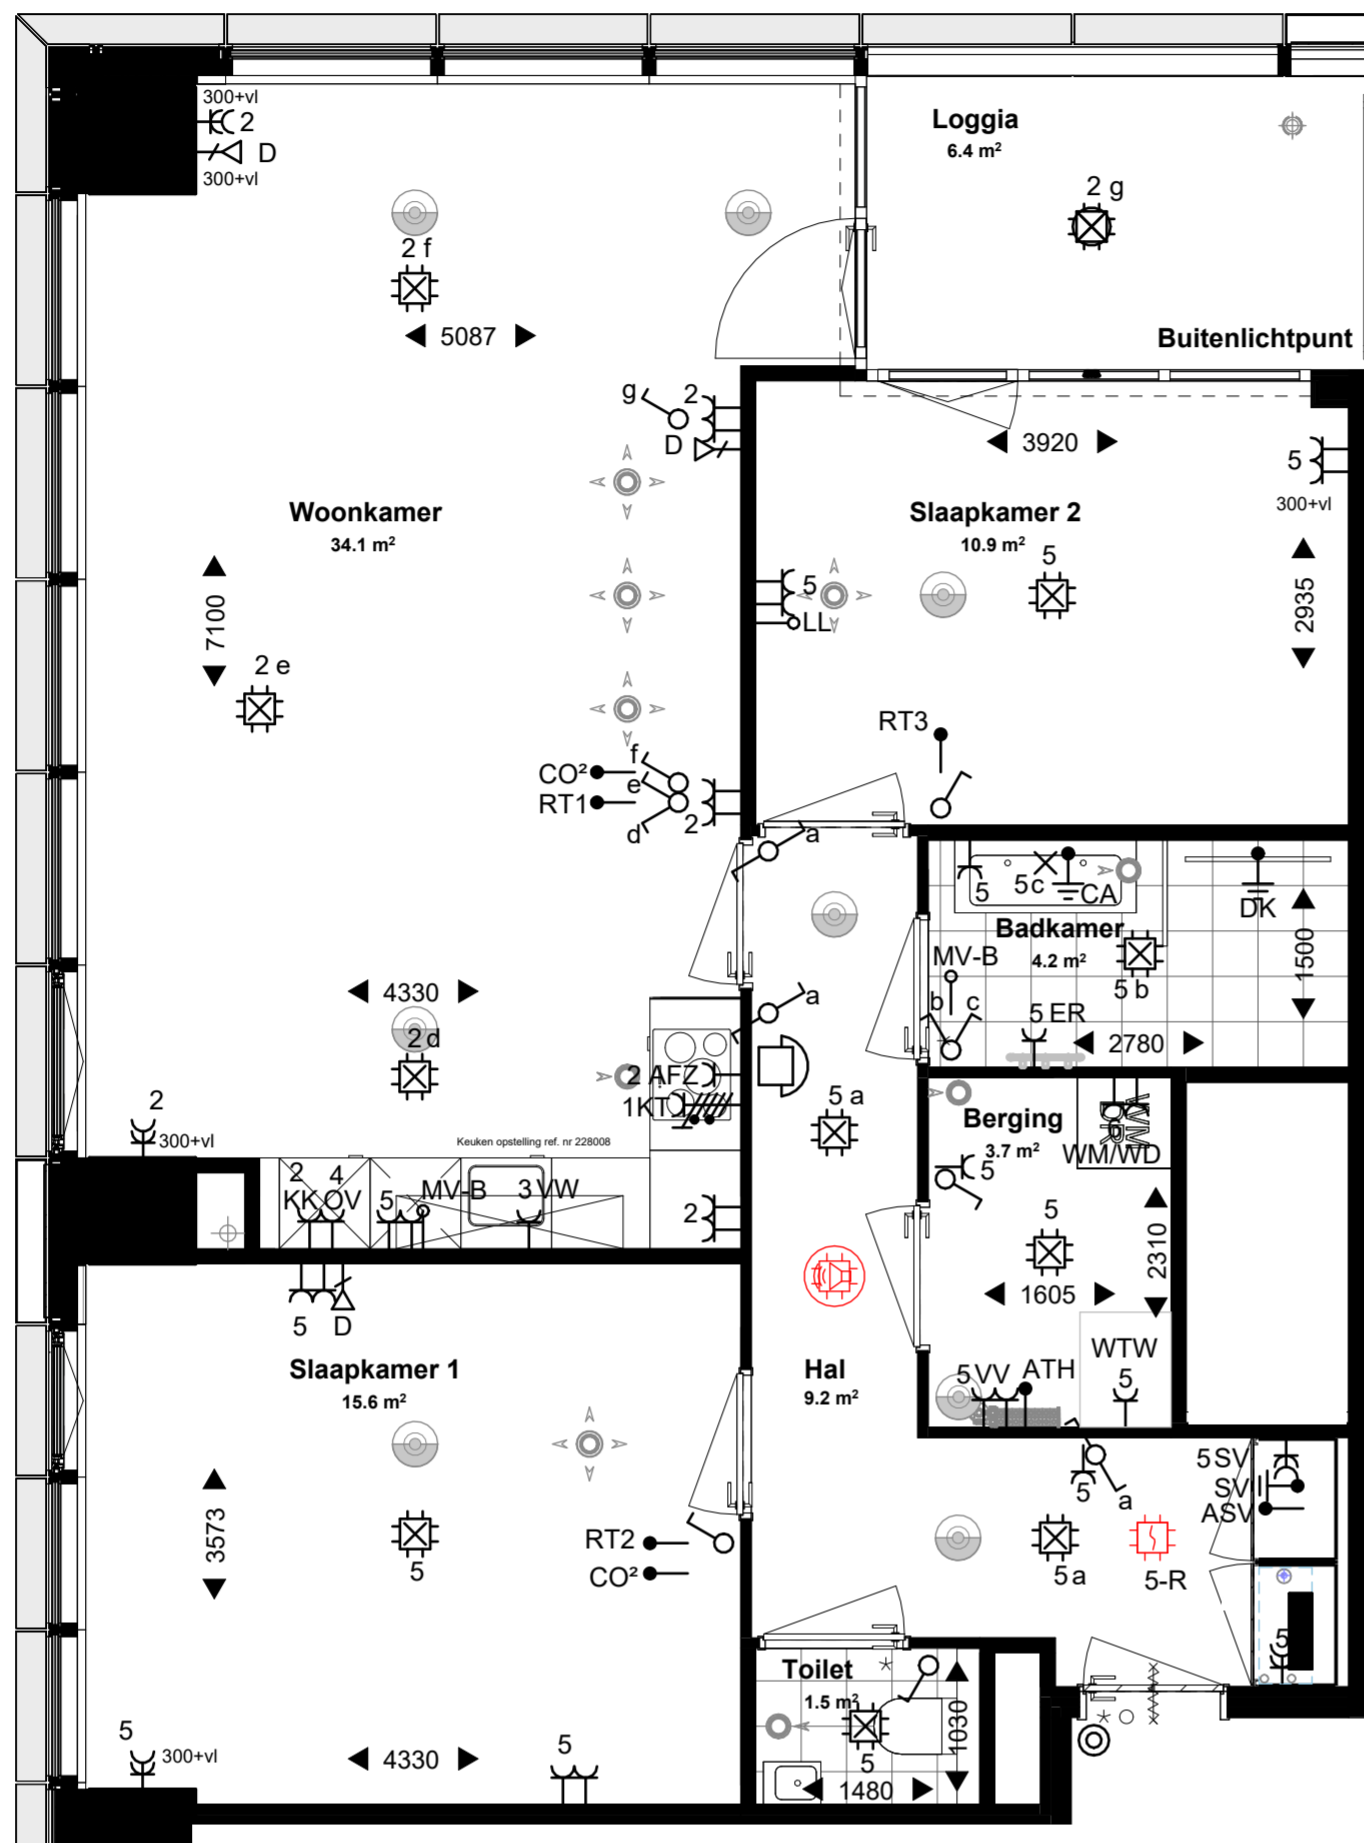

Definitief

THE MODERN ER N I S T

Woningtype C6

Verdieping 27-30-31-34

Disclaimer :

- Alle maten en oppervlaktes op tekening zijn ca. maten.
- Exacte indeling van de technische ruimte wordt bepaald door de installateur.
- Mechanische ventilatieventielen zijn indicatief ingetekend, uiteindelijke aantallen en posities worden bepaald door de installateur.
- Tegelpatroon badkamer, toilet en buitenruimte zijn indicatief.
- De indelingen van de keukens zijn indicatief, definitieve keuken tekeningen dienen aangehouden te worden.