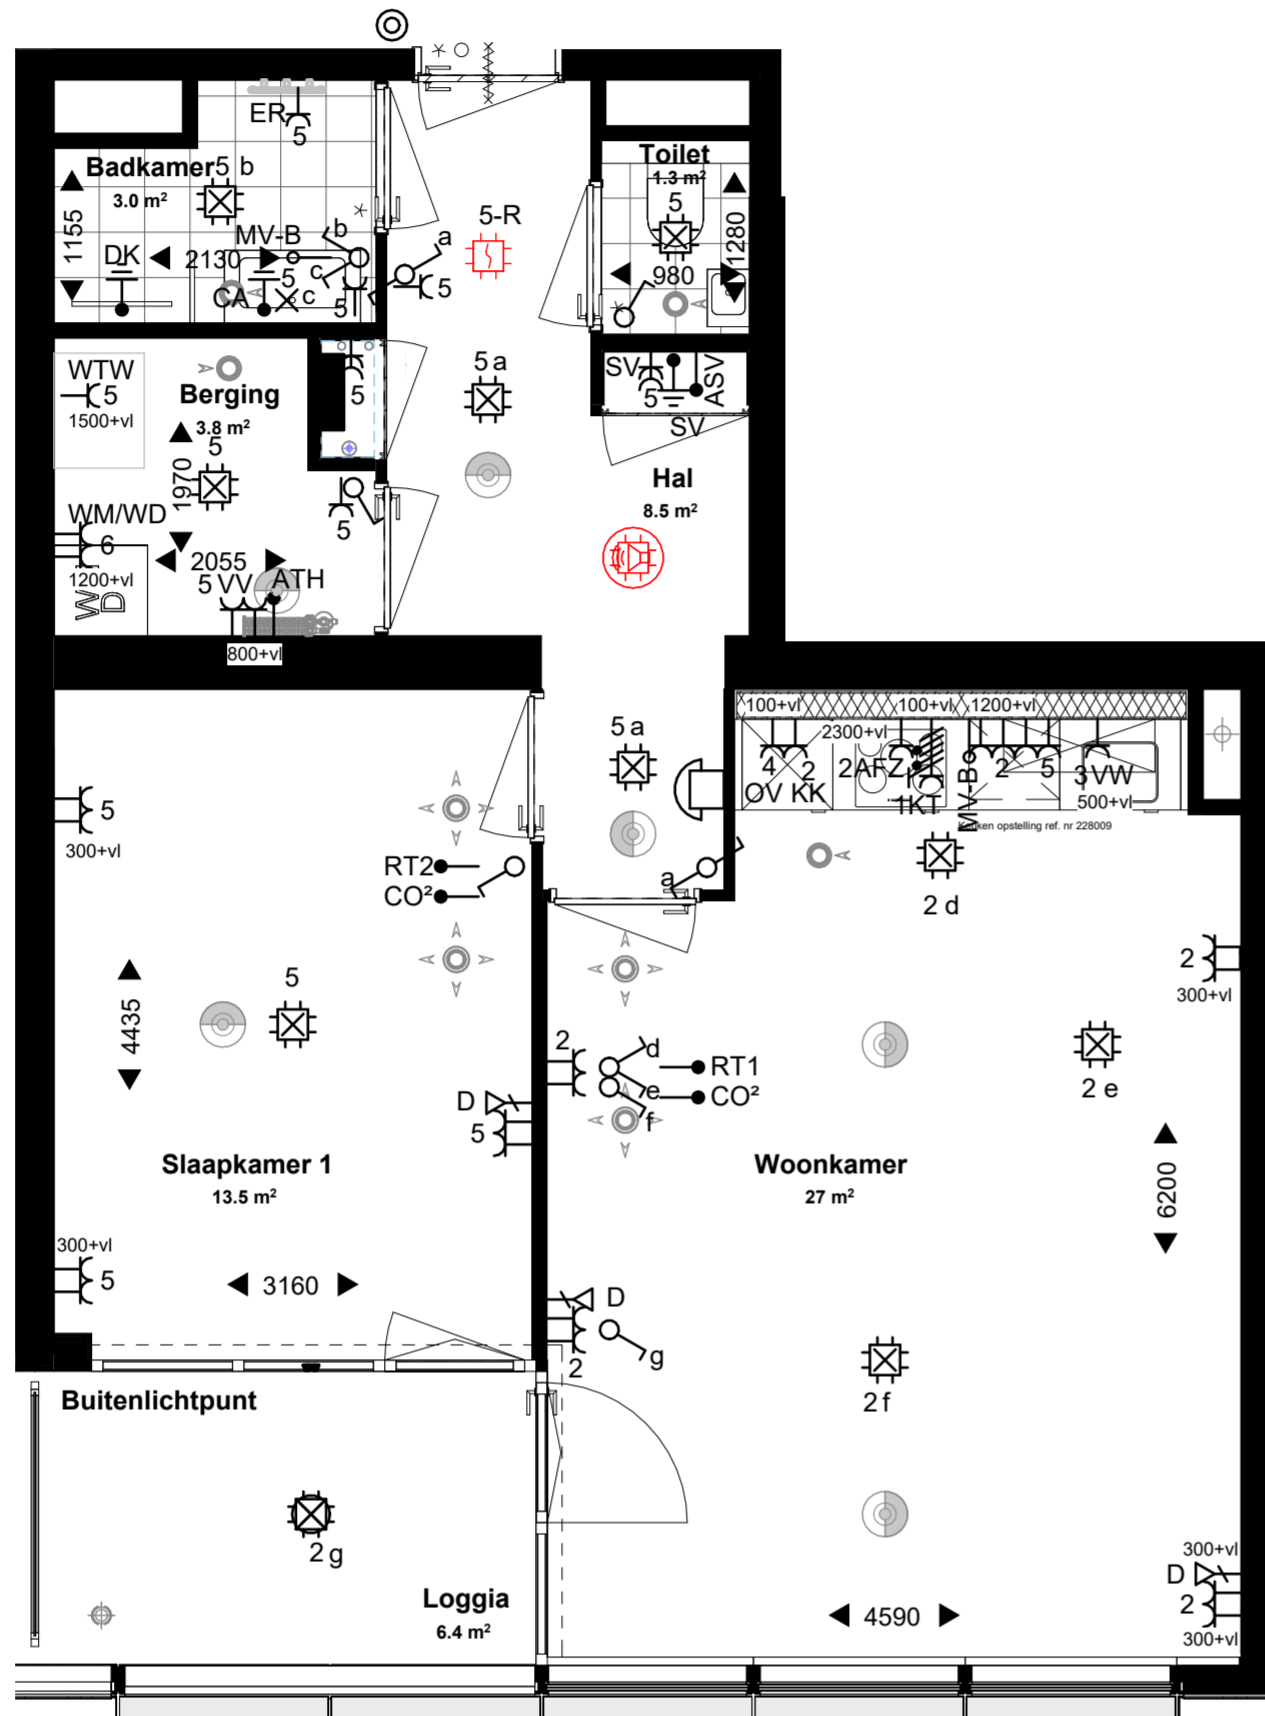

THE MODERN LIST

Woningtype A5sp

Disclaimer :

- -Alle maten en oppervlaktes op tekening zijn ca. maten.
- -Exacte indeling van de technische ruimte wordt bepaald door de installateur.
- -Mechanische ventilatieventielen zijn indicatief ingetekend, uiteindelijke aantallen en posities worden bepaald door de installateur.
- -Tegelpatroon badkamer, toilet en buitenruimte zijn indicatief.
- -De indelingen van de keukens zijn indicatief, definitieve keuken tekeningen dienen aangehouden te worden.

Renvooi Elektra - Koopwoningen ZT

Indien niet nader aangegeven:

Symbol	Omschrijving	Symbol	Omschrijving
● ASV	Aansluitpunt t.b.v. afleverst (in warme meterkast)	⌋	Schakelaar, enkelpolig
● ATH	Aansluitpunt t.b.v. thermostaten (nabij VV) - (o) 3/4"	⌋	Schakelaar, enkelpolig + wandcontactdoos randaarde (horizontaal)
● RT	Aansluitpunt t.b.v. ruimte thermostaat; bedraad - (o) 3/4"	⌋	Schakelaar, serie
▽ D	Afgemonteerd aansluitpunt t.b.v. Data (1-voudig) (CAT6) - (o) 3/4"	⌋	Schakelaar, wissel
○ LL	Loze leiding t.b.v. Data - (o) 3/4"	⌋	Schakelaar, wissel + wandcontactdoos randaarde (horizontaal)
⊕ CA	Centraal aardpunt	⌋	Wandcontactdoos randaarde - berging en verkeersruimte
⊕	Vereffening	⌋	Wandcontactdoos randaarde - badkamer
● CO²	Aansluitpunt t.b.v. CO²-sensor met handbediening (230V)	⌋	Wandcontactdoos randaarde dubbel - in woonkamer, slaapkamers (horizontaal)
○ MV-B	Handbediening, batterij tpv keuken (voorzien van inbouwdoos) Handbediening, batterij tpv badkamer (voorzien van inbouwdoos)	⌋	Wandcontactdoos randaarde dubbel - keuken (horizontaal)
⌋ AFZ	Wandcontactdoos randaarde t.b.v. afzuigkap	⌋	Wandcontactdoos randaarde dubbel - meterkast (opbouw)
⌋ ER	Wandcontactdoos randaarde t.b.v. elektrische handdoekradiator	⊗	Centraaldoos met lichtpunt
⌋ KK	Wandcontactdoos randaarde t.b.v. koelkast	⊗	Centraaldoos incl. armatuur
⌋ OV	Wandcontactdoos randaarde t.b.v. oven	×	Wandlichtpunt badkamer
⌋ VW	Wandcontactdoos randaarde t.b.v. vaatwasser	⊗	Videfoon (2-tonig) in woning
⌋ WM/WD	Wandcontactdoos randaarde dubbel t.b.v. wasmachine / wasdroger	⊙	beldrukker
⌋ WTW	Wandcontactdoos randaarde t.b.v. mechanische ventilatie	■	Verdeelinrichting
⌋ SV	Wandcontactdoos randaarde dubbel t.b.v. stadsverwarming	⊠^R	Optische rookmelder
⌋ VV	Wandcontactdoos randaarde dubbel t.b.v. vloerverwarmingsverdelers	⊠^{LS}	Luidspeaker opbouw tegen plafond (aangeloten op OAC)
⌋ KT	Wandcontactdoos perilex 2x230V t.b.v. kooktoestel		

Schakelmateriaal: JUNG type AS500,
Duo, wit, inbouw

Definitief

Datum:
21-03-2026

Schaal 1:100