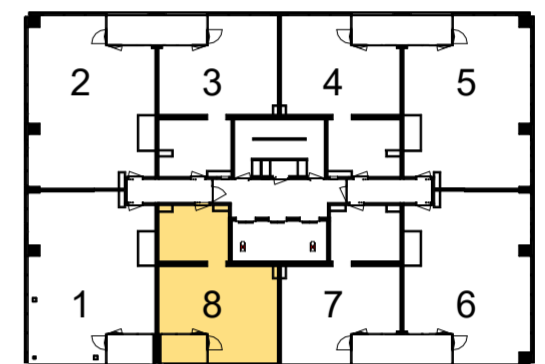

Schakelmateriaal: JUNG type AS500,
Duo, wit, inbouw

Definitief

Datum:
21-03-2026

Schaal 1:100

THE MODERN LIST

Woningtype A5sp-u1

Verdieping 34-35

Disclaimer :