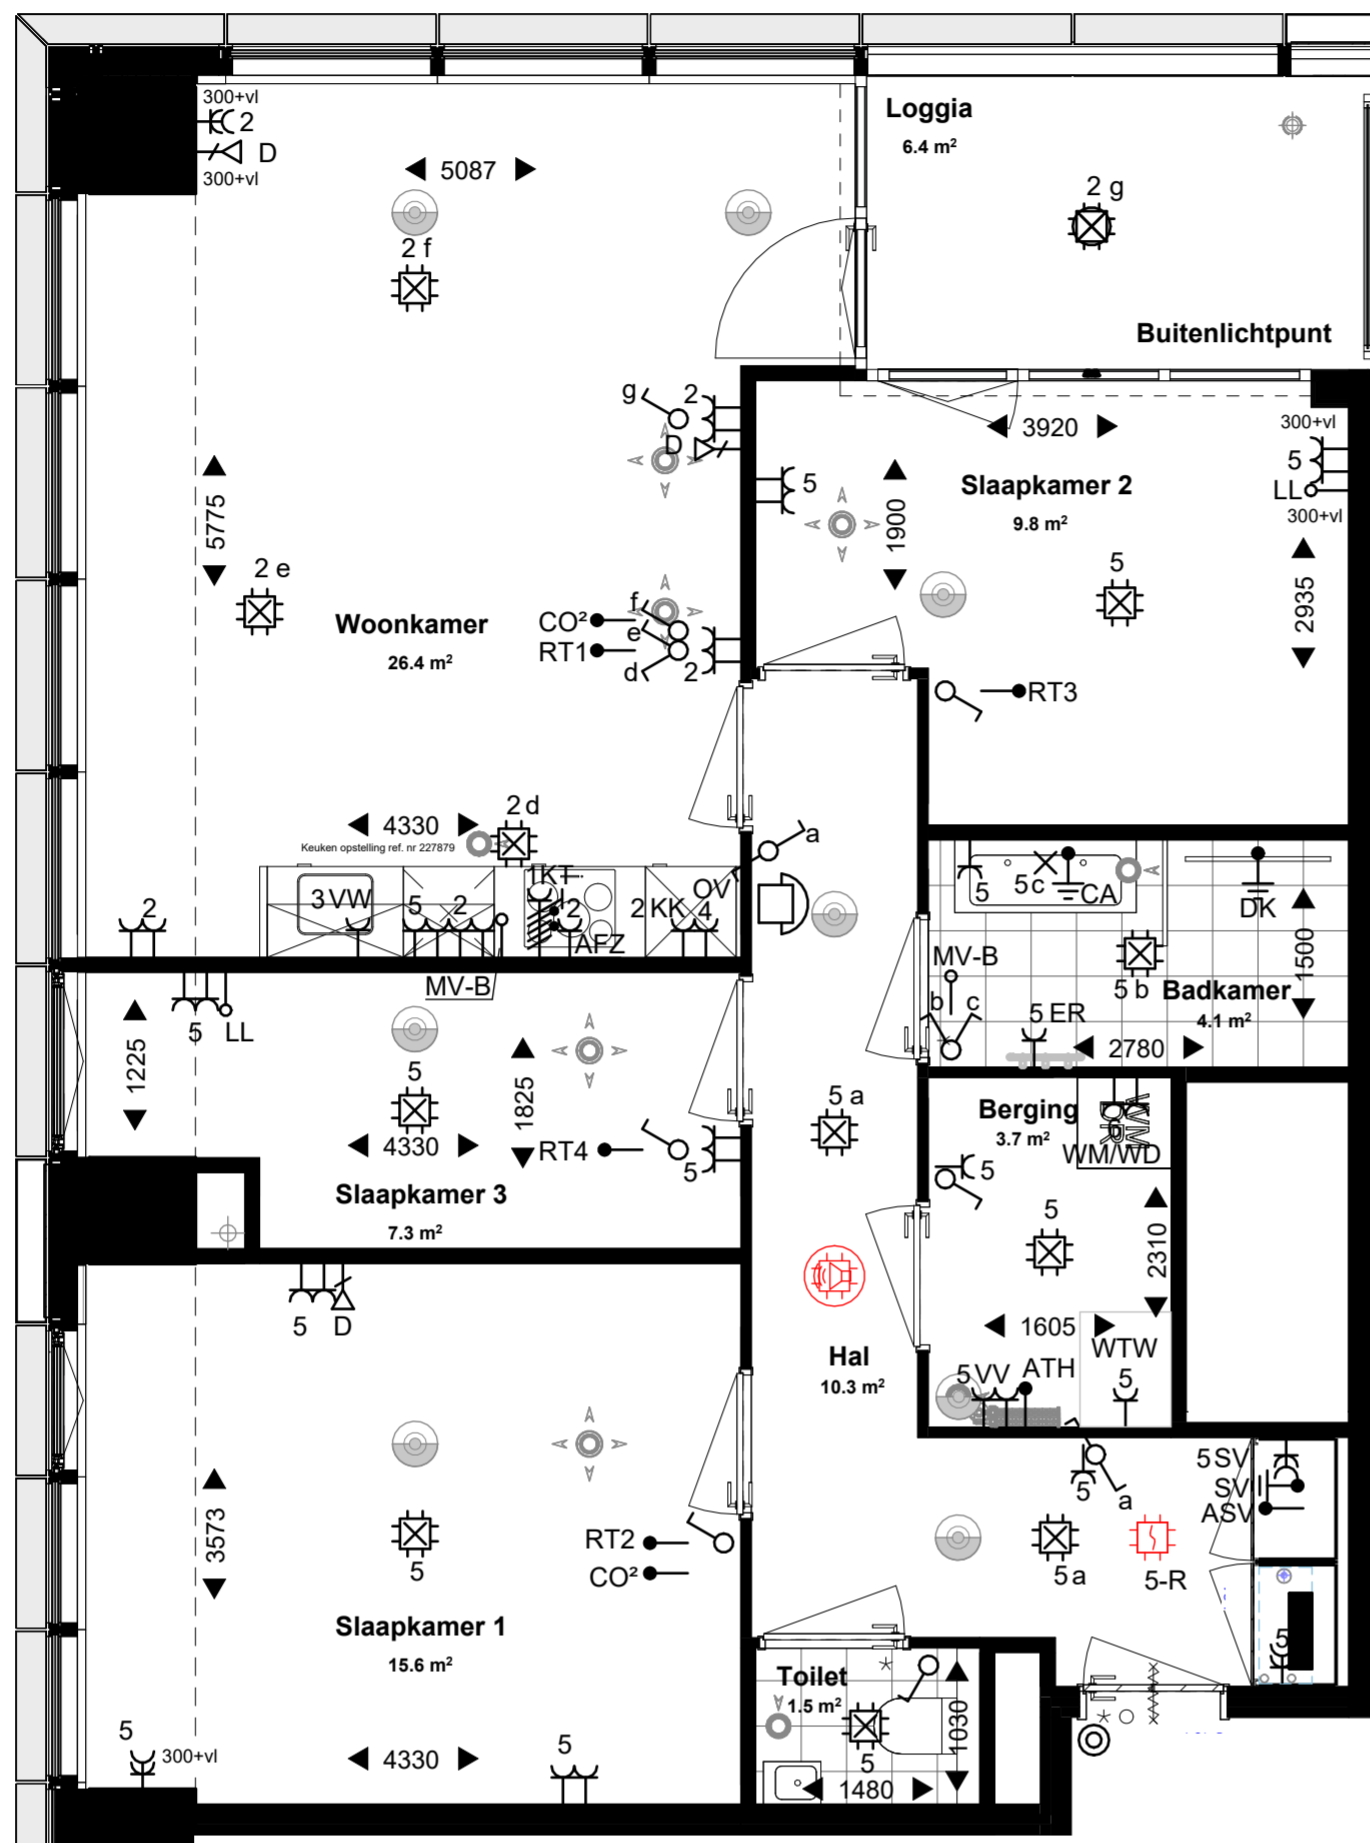

- Alle maten en oppervlaktes op tekening zijn ca. maten.
- Exacte indeling van de technische ruimte wordt bepaald door de installateur.
- Mechanische ventilatieventielen zijn indicatief ingetekend, uiteindelijke aantallen en posities worden bepaald door de installateur.
- Tegelpatroon badkamer, toilet en buitenruimte zijn indicatief.
- De indelingen van de keukens zijn indicatief, definitieve keuken tekeningen dienen aangehouden te worden.