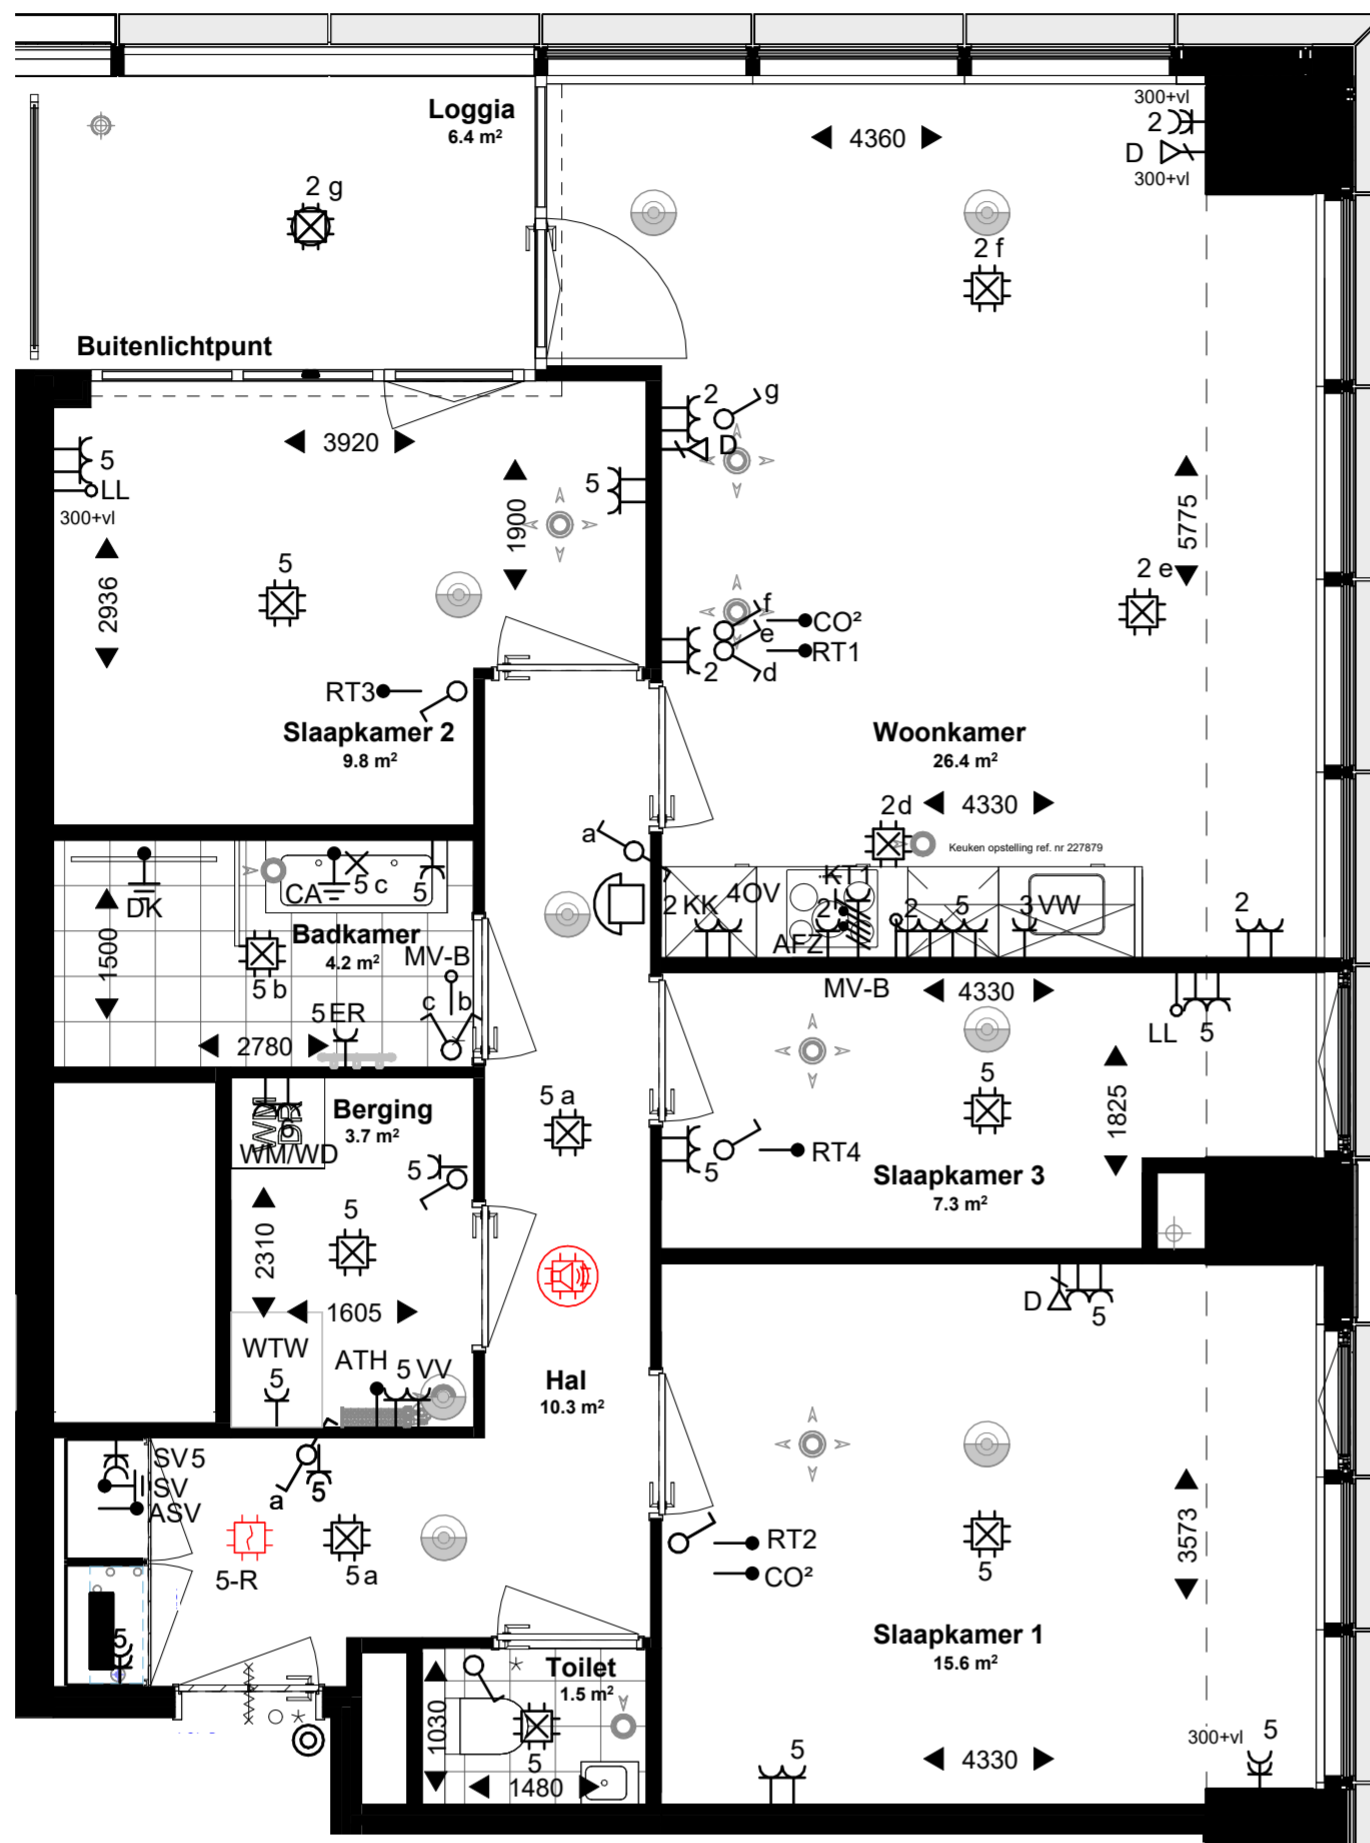

Schakelmateriaal: JUNG type AS500,
Duo, wit, inbouw

Datum:
21-03-2026

Schaal 1:100

THE MODERN LIST

Woningtype C10

V27, V30, V31, V34, V35

Disclaimer :

- Alle maten en oppervlaktes op tekening zijn ca. maten.
- Exacte indeling van de technische ruimte wordt bepaald door de installateur.
- Mechanische ventilatieventielen zijn indicatief ingetekend, uiteindelijke aantallen en posities worden bepaald door de installateur.
- Tegelpatroon badkamer, toilet en buitenruimte zijn indicatief.
- De indelingen van de keukens zijn indicatief, definitieve keuken tekeningen dienen aangehouden te worden.