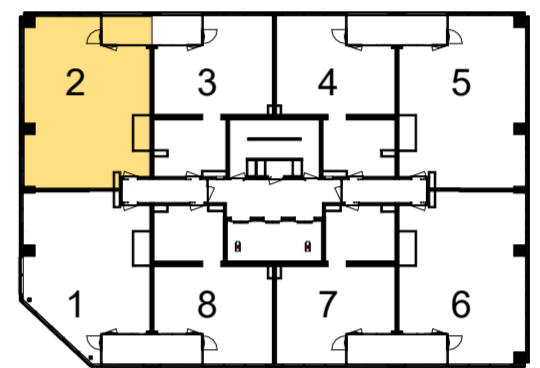

Definitief

THE MODERN ER N I S T

Woningtype C6

Verdieping 27-30-31-34

Disclaimer :

- Alle maten en oppervlaktes op tekening zijn ca. maten.
- Exacte indeling van de technische ruimte wordt bepaald door de installateur.
- Mechanische ventilatieventielen zijn indicatief ingetekend, uiteindelijke aantallen en posities worden bepaald door de installateur.
- Tegelpatroon badkamer, toilet en buitenruimte zijn indicatief.
- De indelingen van de keukens zijn indicatief, definitieve keuken tekeningen dienen aangehouden te worden.