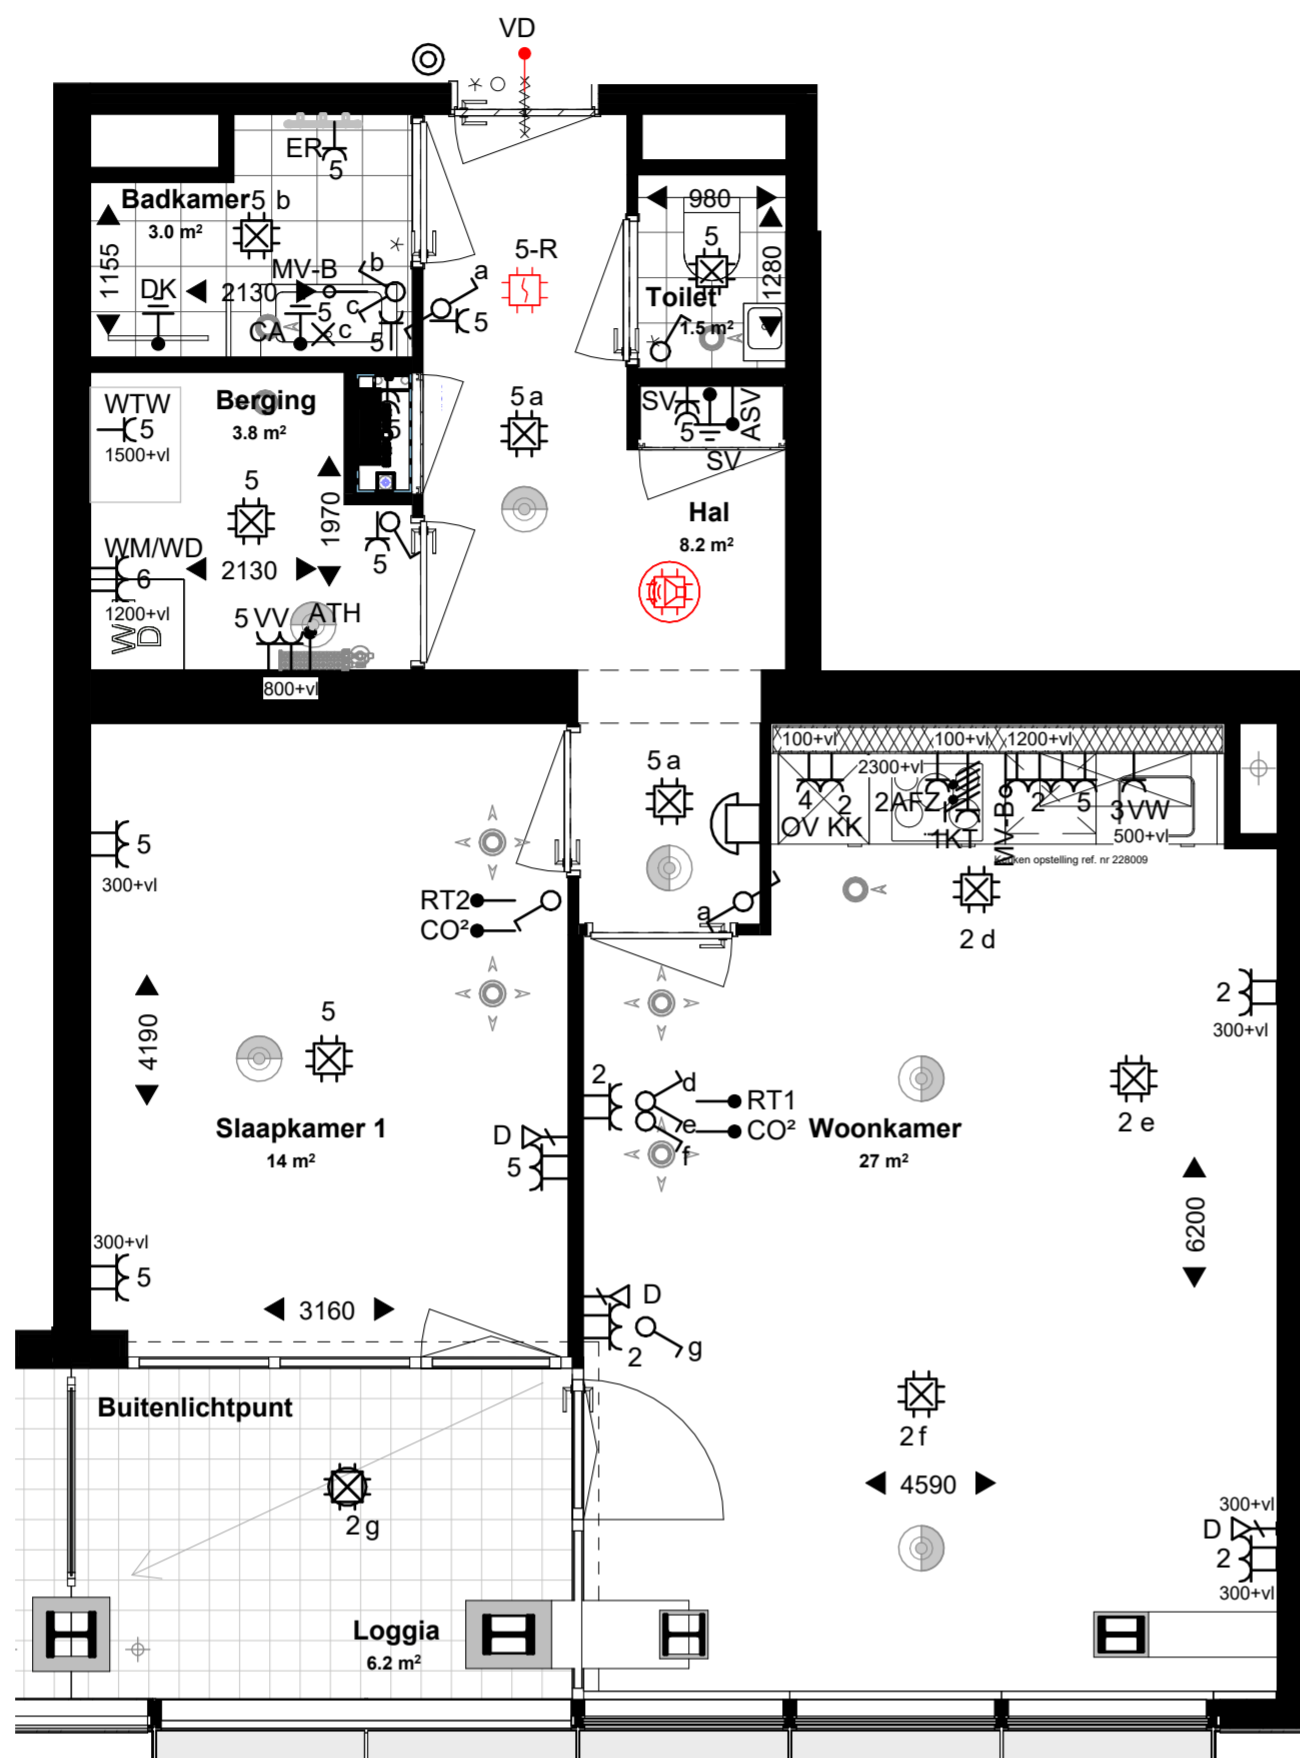

Schakelmateriaal: JUNG type AS500,
Duo, wit, inbouw

Datum:
21-03-2026

Schaal 1:100

Woningtype A5sp-u2

Verdieping 36

Disclaimer :

- Alle maten en oppervlaktes op tekening zijn ca. maten.
- Exacte indeling van de technische ruimte wordt bepaald door de installateur.
- Mechanische ventilatieventielen zijn indicatief ingetekend, uiteindelijke aantallen en posities worden bepaald door de installateur.
- Tegelpatroon badkamer, toilet en buitenruimte zijn indicatief.
- De indelingen van de keukens zijn indicatief, definitieve keuken tekeningen dienen aangehouden te worden.