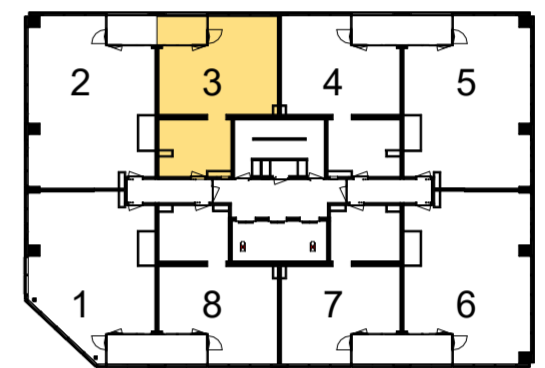

THE MODERN LIST

Woningtype A4

Verdieping 27-37