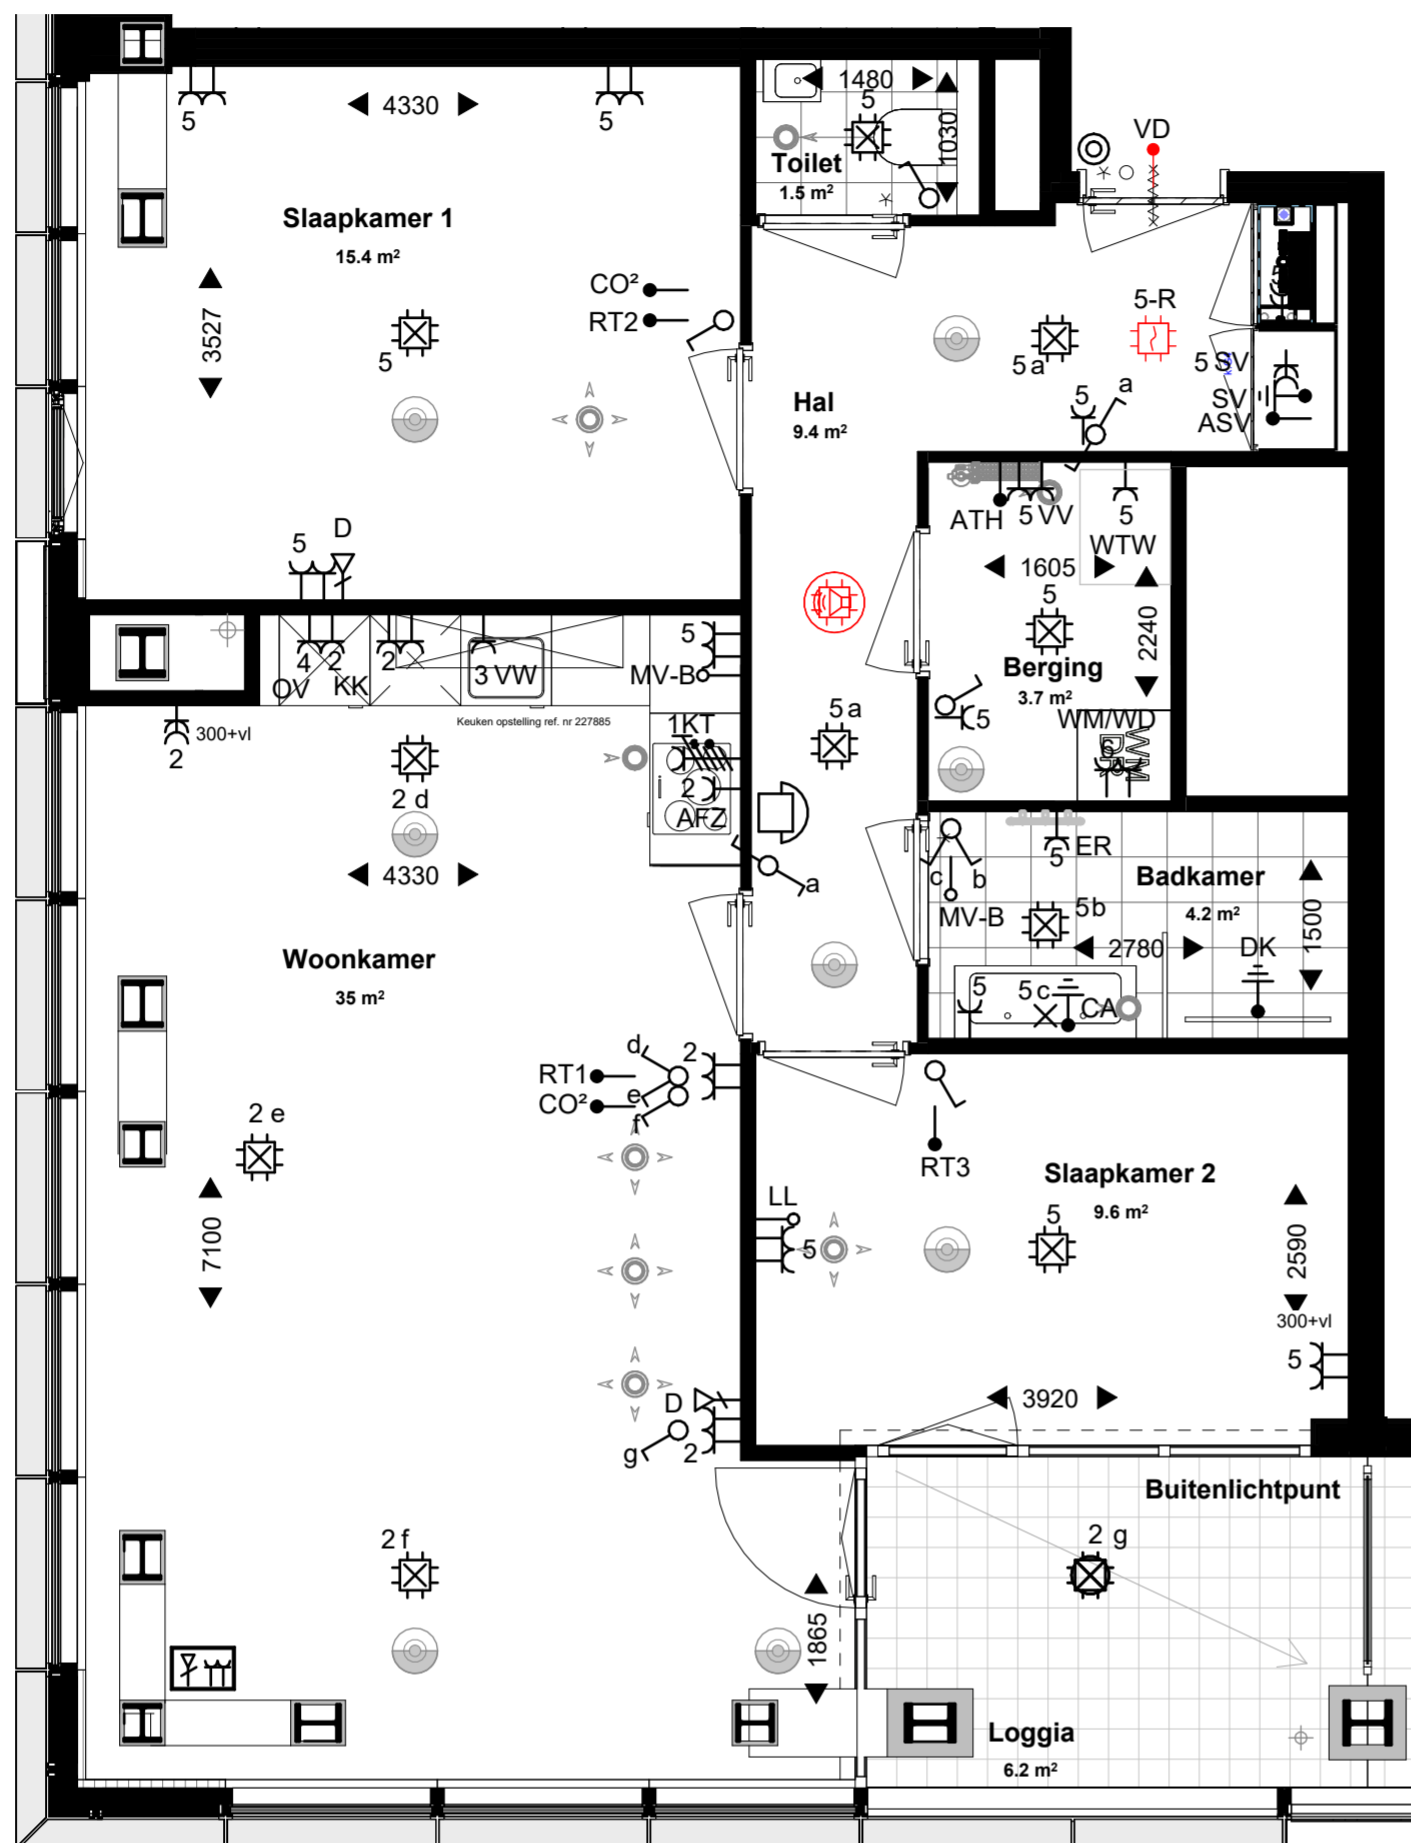

THE MODERNIST

Woningtype C11-u2

Disclaimer :

- -Alle maten en oppervlaktes op tekening zijn ca. maten.
- -Exacte indeling van de technische ruimte wordt bepaald door de installateur.
- -Mechanische ventilatieventielen zijn indicatief ingetekend, uiteindelijke aantallen en posities worden bepaald door de installateur.
- -Tegelpatroon badkamer, toilet en buitenruimte zijn indicatief.
- -De indelingen van de keukens zijn indicatief, definitieve keuken tekeningen dienen aangehouden te worden.

Renvooi Elektra - Koopwoningen ZT

Indien niet nader aangegeven:

Symbol	Omschrijving	Symbol	Omschrijving
ASV	Aansluitpunt t.b.v. afleverzet (in warme meterkast)	⌋	Schakelaar, enkelpolig
ATH	Aansluitpunt t.b.v. thermostaten (nabij VV) - (o) 3/4"	⌋	Schakelaar, enkelpolig + wandcontactdoos randaarde (horizontaal)
RT	Aansluitpunt t.b.v. ruimte thermostaat; bedraad - (o) 3/4"	⌋	Schakelaar, serie
D	Afgemonteerd aansluitpunt t.b.v. Data (1-voudig) (CAT6) - (o) 3/4"	⌋	Schakelaar, wissel
LL	Loze leiding t.b.v. Data - (o) 3/4"	⌋	Schakelaar, wissel + wandcontactdoos randaarde (horizontaal)
CA	Centraal aardpunt	⌋	Wandcontactdoos randaarde - berging en verkeersruimte
⌋	Vereffening	⌋	Wandcontactdoos randaarde - badkamer
CO²	Aansluitpunt t.b.v. CO²-sensor met handbediening (230V)	⌋	Wandcontactdoos randaarde dubbel - in woonkamer, slaapkamers (horizontaal)
MV-B	Handbediening, batterij tpv keuken (voorzien van inbouwdoos) Handbediening, batterij tpv badkamer (voorzien van inbouwdoos)	⌋	Wandcontactdoos randaarde dubbel - keuken (horizontaal)
AFZ	Wandcontactdoos randaarde t.b.v. afzuigkap	⌋	Wandcontactdoos randaarde dubbel - meterkast (opbouw)
ER	Wandcontactdoos randaarde t.b.v. elektrische handdoekradiator	⌋	Centraaldoos met lichtpunt
KK	Wandcontactdoos randaarde t.b.v. koelkast	⌋	Centraaldoos incl. armatuur
OV	Wandcontactdoos randaarde t.b.v. oven	×	Wandlichtpunt badkamer
VW	Wandcontactdoos randaarde t.b.v. vaatwasser	⌋	Videofoon (2-tonig) in woning
WM/WD	Wandcontactdoos randaarde dubbel t.b.v. wasmachine / wasdroger	⊙	beldrukker
WTW	Wandcontactdoos randaarde t.b.v. mechanische ventilatie	■	Verdeelinrichting
SV	Wandcontactdoos randaarde dubbel t.b.v. stadsverwarming	⌋^R	Optische rookmelder
VV	Wandcontactdoos randaarde dubbel t.b.v. vloerverwarmingsverdelers	⌋^{LS}	Luidspeaker opbouw tegen plafond (aangeloten op OAC)
KT	Wandcontactdoos perilex 2x230V t.b.v. kooktoestel		

Schakelmateriaal: JUNG type AS500,
Duo, wit, inbouw

Definitief

Datum:
21-03-2026

Schaal 1:100