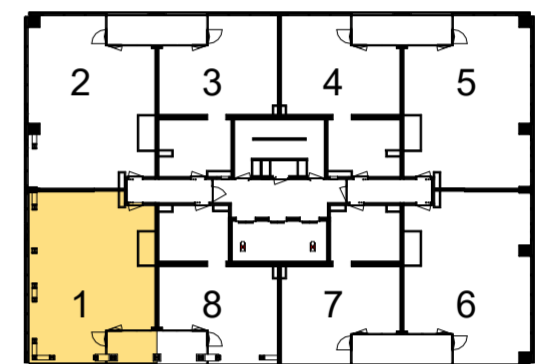

THE MODERNIST

Woningtype C11-u2

Verdieping 36