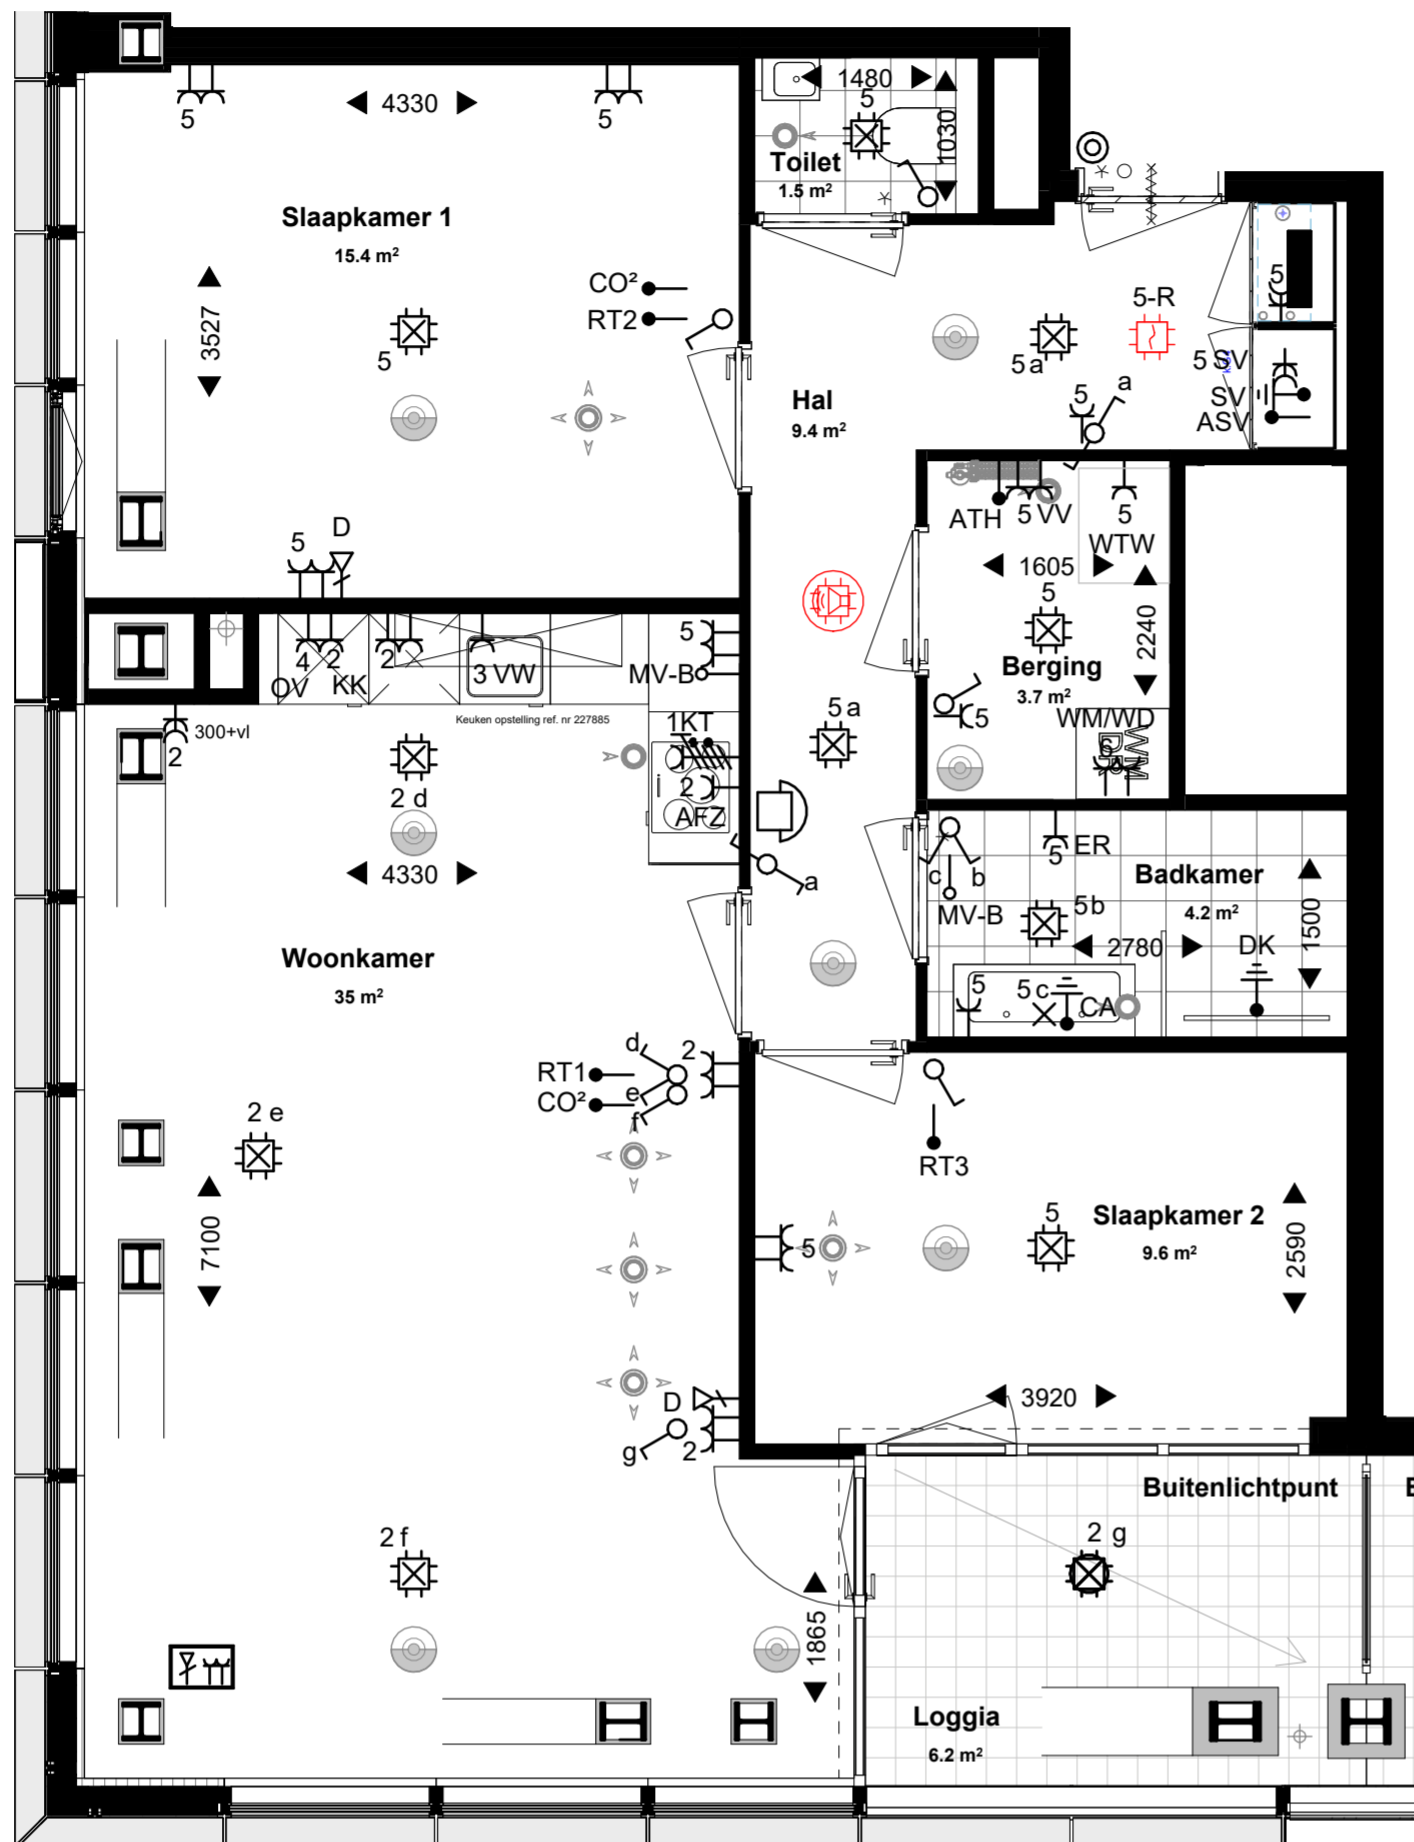

Schakelmateriaal: JUNG type AS500,
Duo, wit, inbouw

Definitief

Datum:
21-03-2026

Schaal 1:100

THE MODERN LIST

Woningtype C11-u3

Verdieping 37

Disclaimer :