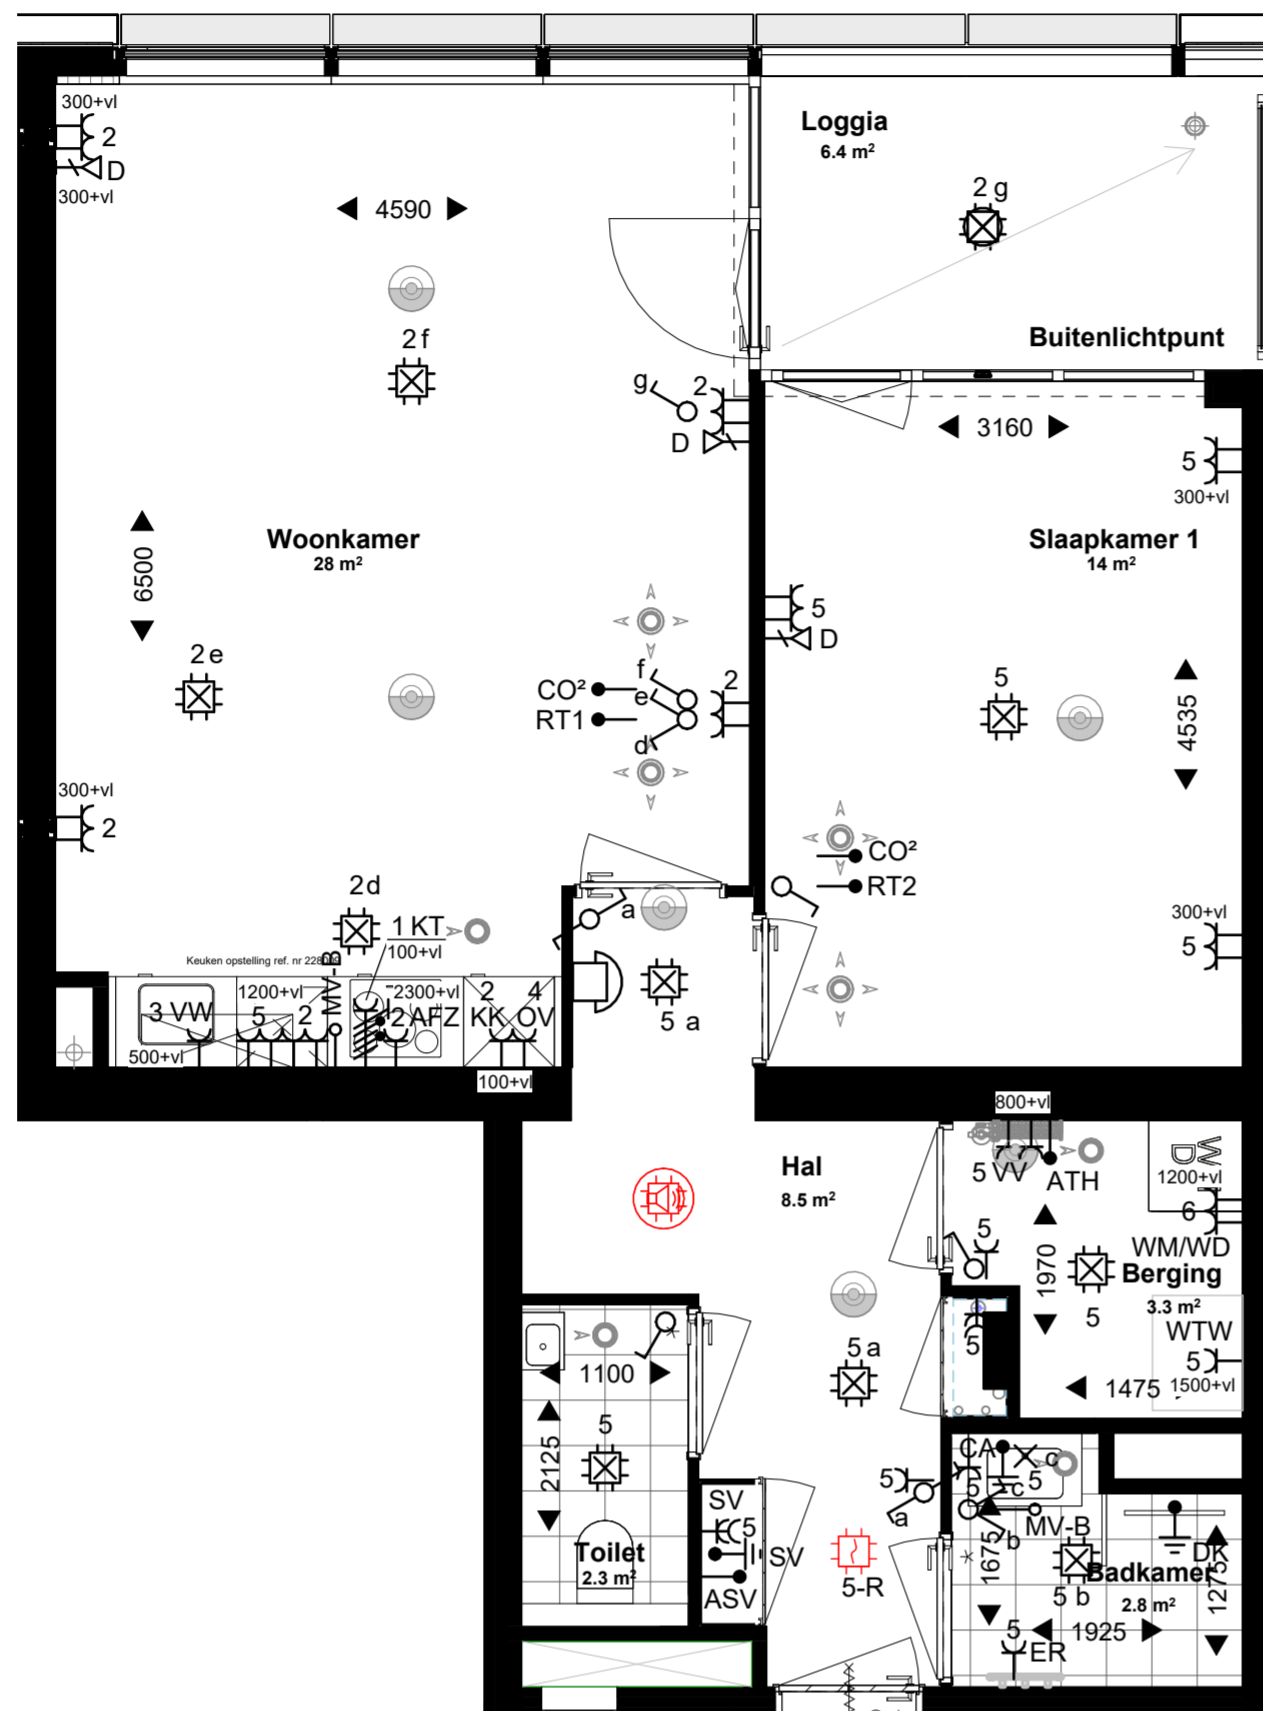

THE MODERN ER N I S T

Woningtype A4sp

Disclaimer :

- -Alle maten en oppervlaktes op tekening zijn ca. maten.
- -Exacte indeling van de technische ruimte wordt bepaald door de installateur.
- -Mechanische ventilatieventielen zijn indicatief ingetekend, uiteindelijke aantallen en posities worden bepaald door de installateur.
- -Tegelpatroon badkamer, toilet en buitenruimte zijn indicatief.
- -De indelingen van de keukens zijn indicatief, definitieve keuken tekeningen dienen aangehouden te worden.

Renvooi Elektra - Koopwoningen ZT

Indien niet nader aangegeven:

Symbol	Omschrijving	Symbol	Omschrijving
ASV	Aansluitpunt t.b.v. afleverst (in warme meterkast)	⌋	Schakelaar, enkelpolig
ATH	Aansluitpunt t.b.v. thermostaten (nabij VV) - (o) 3/4"	⌋	Schakelaar, enkelpolig + wandcontactdoos randaarde (horizontaal)
RT	Aansluitpunt t.b.v. ruimte thermostaat; bedraad - (o) 3/4"	⌋	Schakelaar, serie
D	Afgemonteerd aansluitpunt t.b.v. Data (1-voudig) (CAT6) - (o) 3/4"	⌋	Schakelaar, wissel
LL	Loze leiding t.b.v. Data - (o) 3/4"	⌋	Schakelaar, wissel + wandcontactdoos randaarde (horizontaal)
CA	Centraal aardpunt	⌋	Wandcontactdoos randaarde - berging en verkeersruimte
•	Vereffening	⌋	Wandcontactdoos randaarde - badkamer
CO²	Aansluitpunt t.b.v. CO²-sensor met handbediening (230V)	⌋	Wandcontactdoos randaarde dubbel - in woonkamer, slaapkamers (horizontaal)
MV-B	Handbediening, batterij tpv keuken (voorzien van inbouwdoos) Handbediening, batterij tpv badkamer (voorzien van inbouwdoos)	⌋	Wandcontactdoos randaarde dubbel - keuken (horizontaal)
AFZ	Wandcontactdoos randaarde t.b.v. afzuigkap	⌋	Wandcontactdoos randaarde dubbel - meterkast (opbouw)
ER	Wandcontactdoos randaarde t.b.v. elektrische handdoekradiator	⌋	Centraaldoos met lichtpunt
KK	Wandcontactdoos randaarde t.b.v. koelkast	⌋	Centraaldoos incl. armatuur
OV	Wandcontactdoos randaarde t.b.v. oven	×	Wandlichtpunt badkamer
VW	Wandcontactdoos randaarde t.b.v. vaatwasser	⌋	Videofoon (2-tonig) in woning
WM/WD	Wandcontactdoos randaarde dubbel t.b.v. wasmachine / wasdroger	⌋	beldrukker
WTW	Wandcontactdoos randaarde t.b.v. mechanische ventilatie	■	Verdeelinrichting
SV	Wandcontactdoos randaarde dubbel t.b.v. stadsverwarming	⌋^R	Optische rookmelder
VV	Wandcontactdoos randaarde dubbel t.b.v. vloerverwarmingsverdelers	⌋^{LS}	Luidspeaker opbouw tegen plafond (aangeloten op OAC)
KT	Wandcontactdoos perilex 2x230V t.b.v. kooktoestel		

Schakelmateriaal: JUNG type AS500,
Duo, wit, inbouw

Definitief

Datum:
21-03-2026

Schaal 1:100