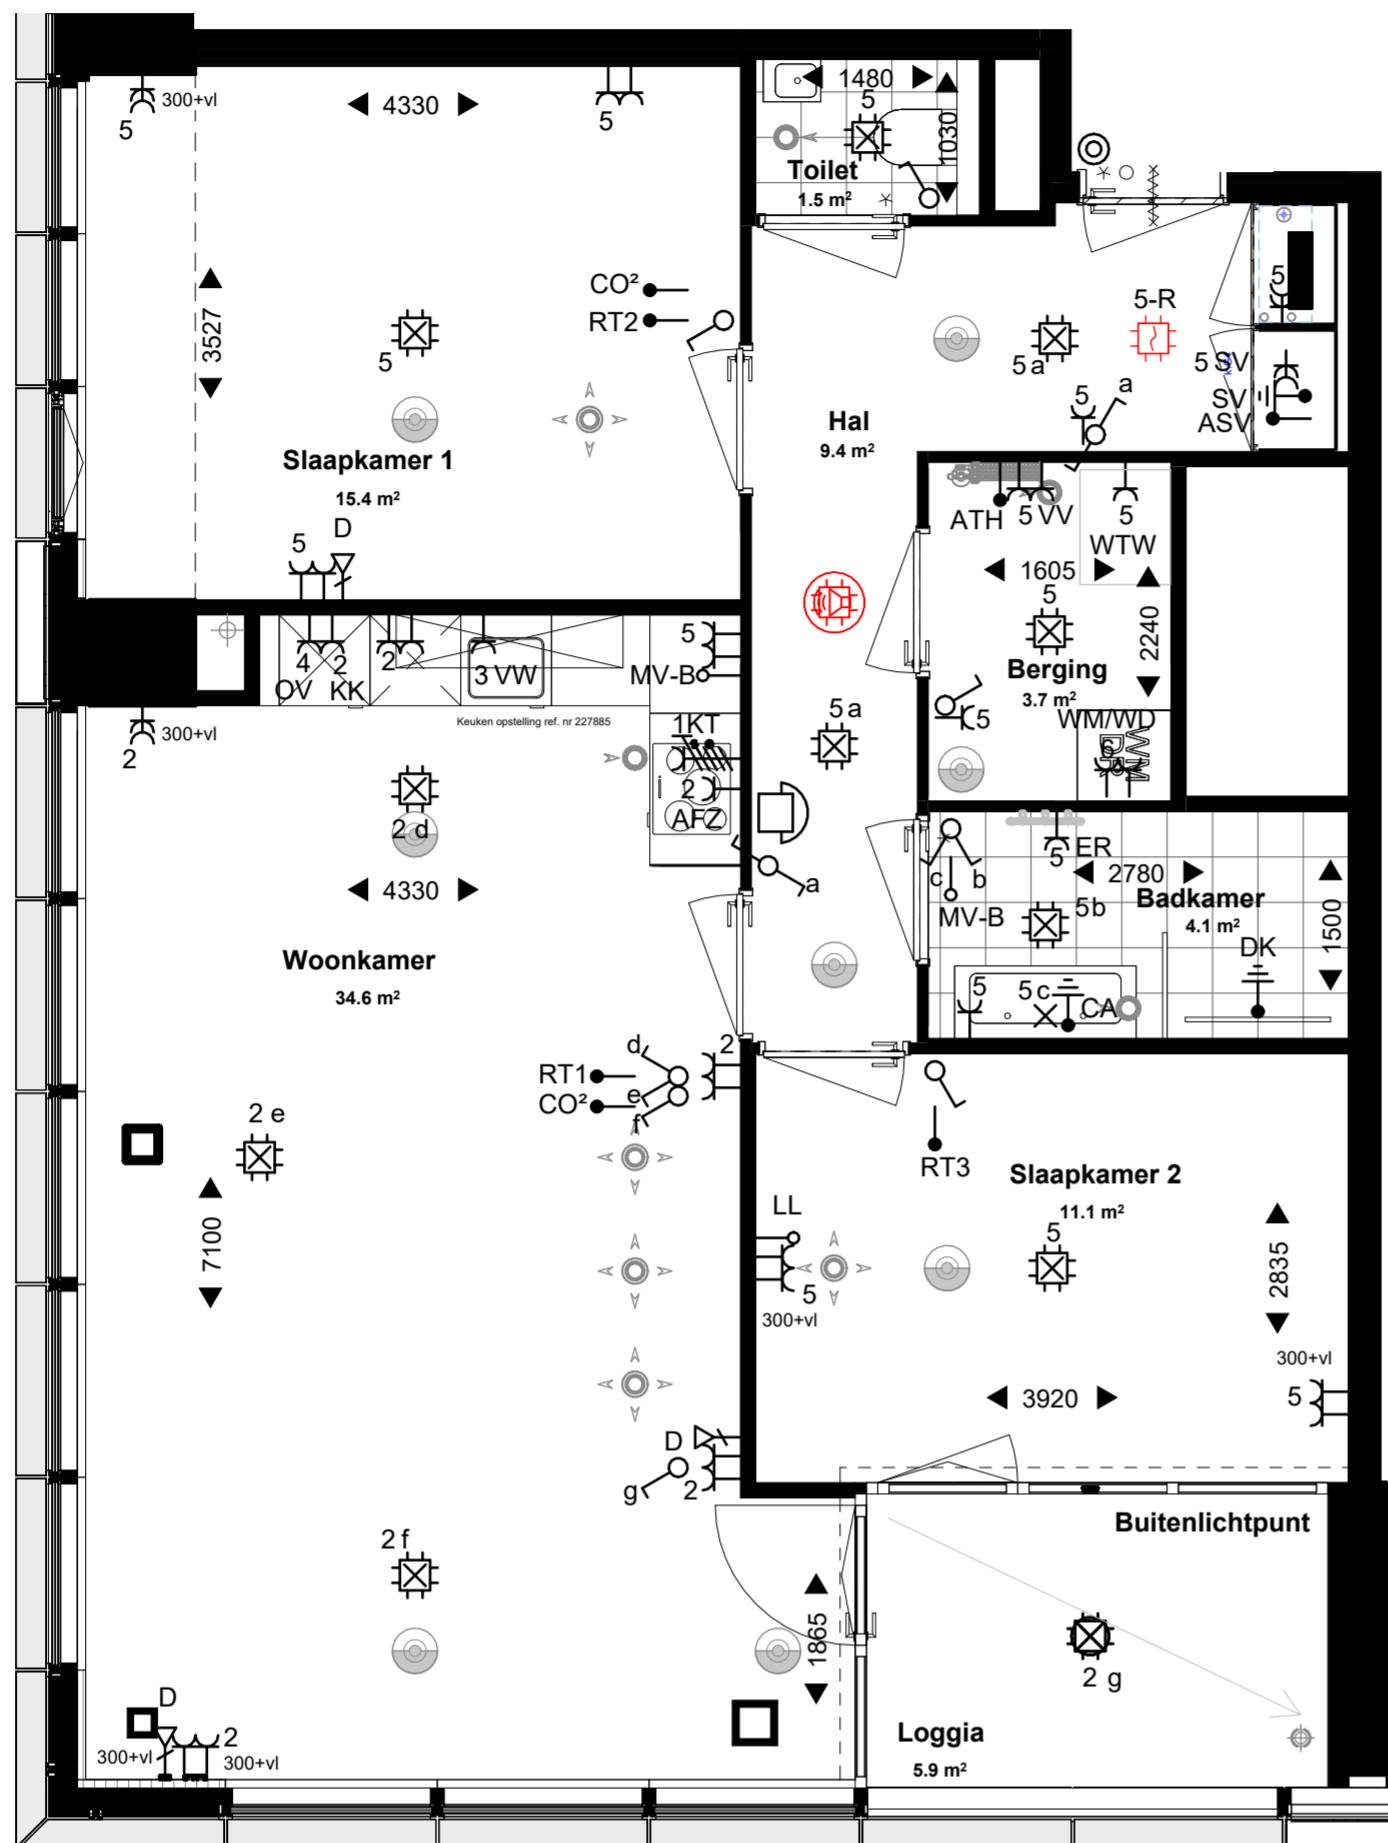

Schakelmateriaal: JUNG type AS500,
Duo, wit, inbouw

Datum:
21-03-2026

Schaal 1:100

THE MODERNIST

Woningtype C11-u1

Verdieping 34-35

Disclaimer :

- Alle maten en oppervlaktes op tekening zijn ca. maten.
- Exacte indeling van de technische ruimte wordt bepaald door de installateur.
- Mechanische ventilatieventielen zijn indicatief ingetekend, uiteindelijke aantallen en posities worden bepaald door de installateur.
- Tegelpatroon badkamer, toilet en buitenruimte zijn indicatief.
- De indelingen van de keukens zijn indicatief, definitieve keuken tekeningen dienen aangehouden te worden.