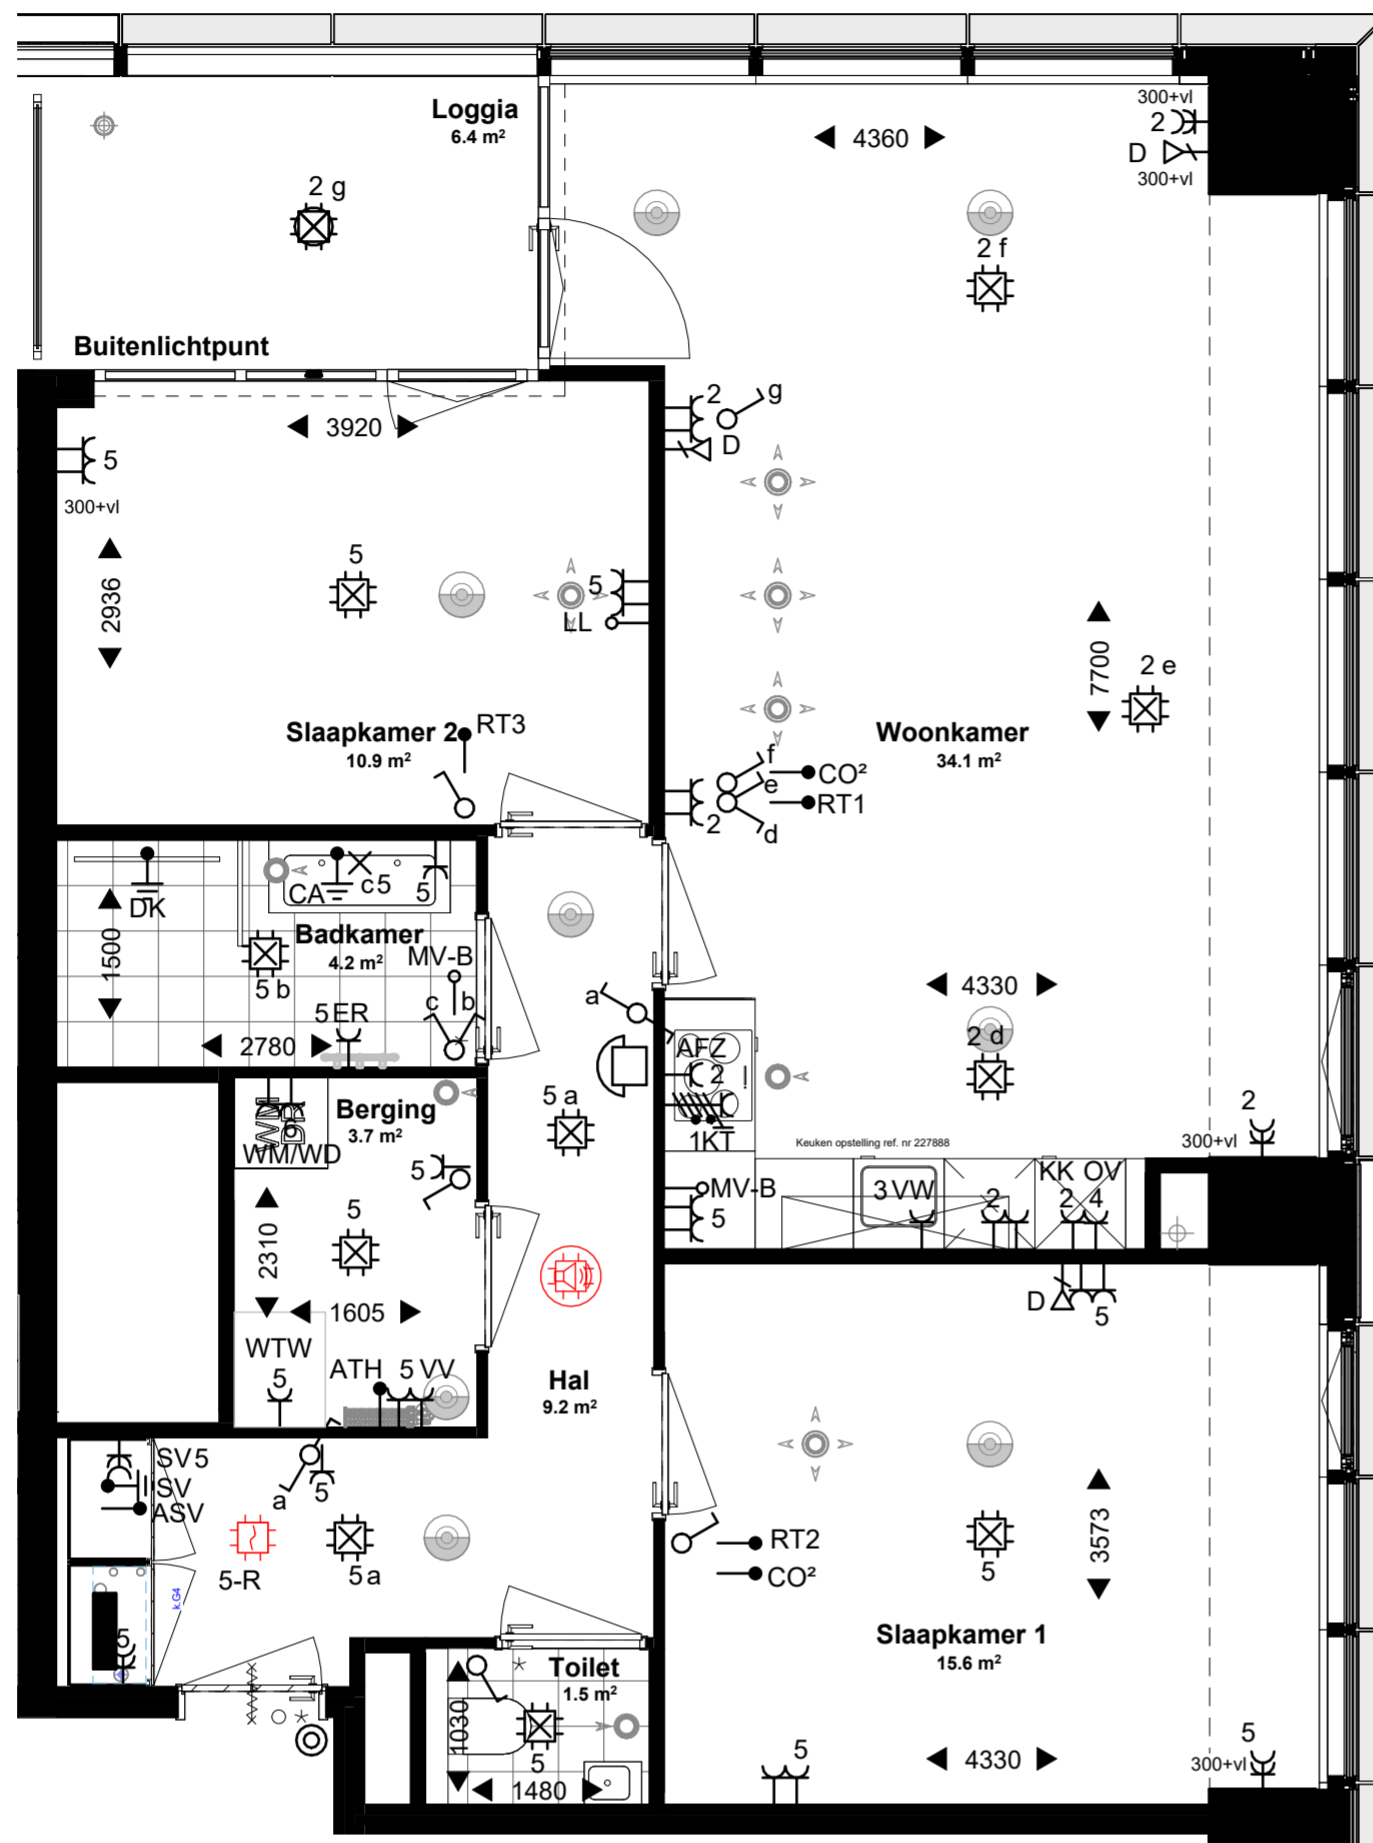

THE MODERN LIST

Woningtype C6sp

Verdieping 28-29-32-33-36-37

Disclaimer :

- -Alle maten en oppervlaktes op tekening zijn ca. maten.
- -Exacte indeling van de technische ruimte wordt bepaald door de installateur.
- -Mechanische ventilatieventielen zijn indicatief ingetekend, uiteindelijke aantallen en posities worden bepaald door de installateur.
- -Tegelpatroon badkamer, toilet en buitenruimte zijn indicatief.
- -De indelingen van de keukens zijn indicatief, definitieve keuken tekeningen dienen aangehouden te worden.

Renvooi Elektra - Koopwoningen ZT

Indien niet nader aangegeven:

Symbol	Omschrijving	Symbol	Omschrijving
ASV	Aansluitpunt t.b.v. afleverst (in warme meterkast)	⌋	Schakelaar, enkelpolig
ATH	Aansluitpunt t.b.v. thermostaten (nabij VV) - (o) 3/4"	⌋	Schakelaar, enkelpolig + wandcontactdoos randaarde (horizontaal)
RT	Aansluitpunt t.b.v. ruimte thermostaat; bedraad - (o) 3/4"	⌋	Schakelaar, serie
D	Afgemonteerd aansluitpunt t.b.v. Data (1-voudig) (CAT6) - (o) 3/4"	⌋	Schakelaar, wissel
LL	Loze leiding t.b.v. Data - (o) 3/4"	⌋	Schakelaar, wissel + wandcontactdoos randaarde (horizontaal)
CA	Centraal aardpunt	⌋	Wandcontactdoos randaarde - berging en verkeersruimte
•	Vereffening	⌋	Wandcontactdoos randaarde - badkamer
CO²	Aansluitpunt t.b.v. CO²-sensor met handbediening (230V)	⌋	Wandcontactdoos randaarde dubbel - in woonkamer, slaapkamers (horizontaal)
MV-B	Handbediening, batterij tpv keuken (voorzien van inbouwdoos) Handbediening, batterij tpv badkamer (voorzien van inbouwdoos)	⌋	Wandcontactdoos randaarde dubbel - keuken (horizontaal)
AFZ	Wandcontactdoos randaarde t.b.v. afzuigkap	⌋	Wandcontactdoos randaarde dubbel - meterkast (opbouw)
ER	Wandcontactdoos randaarde t.b.v. elektrische handdoekradiator	⊠	Centraaldoos met lichtpunt
KK	Wandcontactdoos randaarde t.b.v. koelkast	⊠	Centraaldoos incl. armatuur
OV	Wandcontactdoos randaarde t.b.v. oven	×	Wandlichtpunt badkamer
VW	Wandcontactdoos randaarde t.b.v. vaatwasser	☐	Videfoon (2-tonig) in woning
WM/WD	Wandcontactdoos randaarde dubbel t.b.v. wasmachine / wasdroger	⊙	beldrukker
WTW	Wandcontactdoos randaarde t.b.v. mechanische ventilatie	■	Verdeelinrichting
SV	Wandcontactdoos randaarde dubbel t.b.v. stadsverwarming	⊠^R	Optische rookmelder
VV	Wandcontactdoos randaarde dubbel t.b.v. vloerverwarmingsverdelers	⊠^{LS}	Luidspreker opbouw tegen plafond (aangeloten op OAC)
KT	Wandcontactdoos perilex 2x230V t.b.v. kooktoestel		

Schakelmateriaal: JUNG type AS500,
Duo, wit, inbouw

Definitief

Datum:
21-03-2026

Schaal 1:100